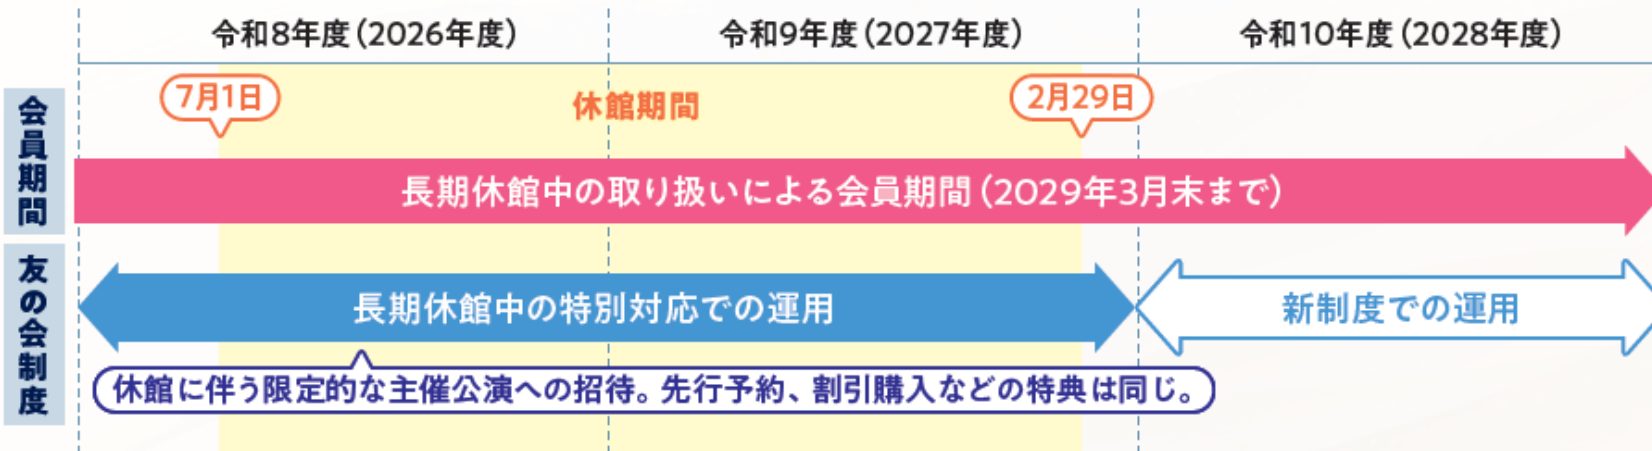

〇年会費 <一口> **10万円** (複数口可)

会員期間について 2026年4月1日~2028年3月31日までに新規ご入会いただいた場合、会員期間を延長し、**会員期限を一律、令和11年(2029年)3月末**までとさせていただきます。

1年分の年会費で最大3年間、お得に会員特典を受けられます。

新規入会の例

※公演招待はサポート会員様、特別会員様のみの特典です。