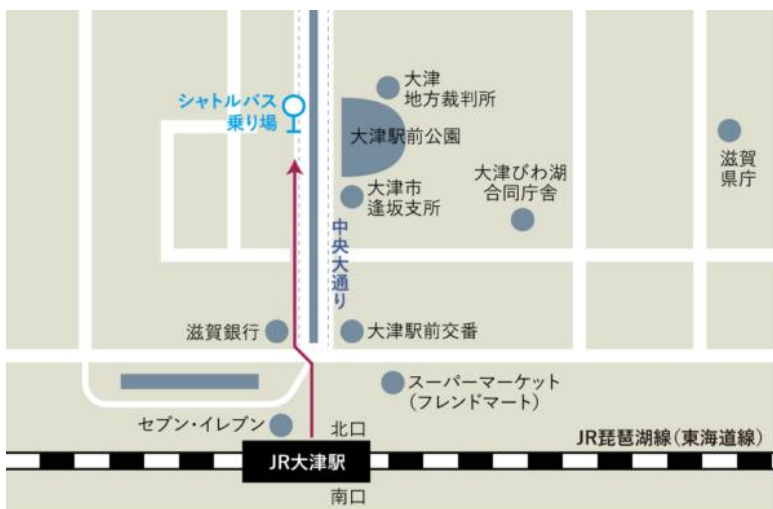

# びわ湖の春 音楽祭 2026

## JR 大津駅 ⇄ びわ湖ホール 無料シャトルバスのご案内

	4月25日(土)		4月26日(日)	
	大津駅発	びわ湖ホール発	大津駅発	びわ湖ホール発
8	45			
9	20		30	
10	00 20 50		00 20	
11	50	00	50	00
12	50	30	50	00
13	30	30	20	30
14	15 30		20 50	
15	50	15	30 50	00
16		30	50	00 30
17		10 30		30
18		00	00	30
19				
20				15

※出発時間は交通事情等により  
多少前後することがあります。  
※途中下車はできません。  
※座席数に限りがございます。  
※びわ湖ホール発着のバス停は、  
ホールのすぐ前にあります。

JR 大津駅北口より  
スクランブル交差点を左斜めに渡り、  
そのまま直進するとシャトルバス  
乗り場があります。