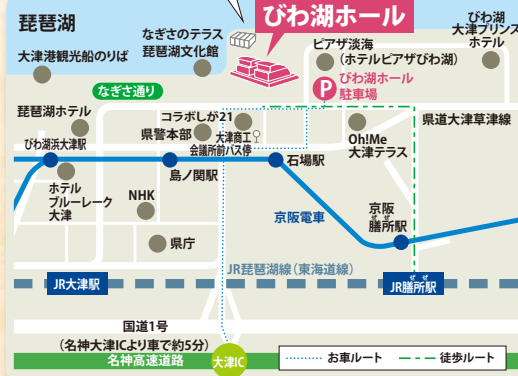

家族
みんなで
楽しもう!

びわ湖ホール 音楽会へ出かけよう!(一般公演)

5月30日(土) 14:00開演【大ホール】

大人1,650円 子ども(小学生・中学生)550円

小学生以上入場可

指揮:阪 哲朗(びわ湖ホール芸術監督) 管弦楽:京都市交響楽団
独唱・合唱:びわ湖ホール声楽アンサンブル 脚本・構成:中村敬一

4/2(木) 友の会優先発売 4/4(土) 一般発売

チケット購入方法

インターネット予約 <https://www.biwako-hall.or.jp/>

電話予約 チケットセンター
TEL.077(523)7136
(10:00~19:00、火曜日休館・休日の場合は翌日。)

窓口販売
チケットセンター(2階)
(10:00~19:00、火曜日休館・休日の場合は翌日。)

【友の会優先発売】優先発売日の午前10時から、上記の電話およびインターネットでお受けします。なお、1回の受付でお買い求めいただける枚数を制限する公演がございます。詳しくは公演チラシもしくはインターネットでお確かめください。お電話の場合はお手元に会員カードをご用意いただき、クレジットカード決済をご希望の場合はカード番号、有効期限をお知らせください。

【一般発売】発売日の午前10時から、びわ湖ホールチケットセンター、または上記の電話およびインターネットでお受けします。なお、1回の受付での販売枚数を制限する公演がございます。詳しくは公演チラシもしくはインターネットでお確かめください。

【青少年割引当日券の販売】青少年割引当日券 がある公演は、公演当日に残席がある場合に限り、青少年(24歳以下)の方に、半額で当日券を発売いたします。SS~E席のみ、U30・U24席は除く。※劇場窓口のみ取扱い。学生証など年齢のわかるものをご提示ください。

●大阪から新快速で約40分、京都から約10分 ●名古屋から新幹線/京都駅のりかえて約60分

《アクセス》●JR琵琶湖線(東海道本線)「膳所」駅より徒歩約15分、
または京阪電車(石山坂本線)のりかえ「石場」駅より徒歩約3分
●JR琵琶湖線(東海道本線)「大津」駅より徒歩約20分

《駐車場のご案内》有料849台 24時間営業
料金: 7:00~23:00 1時間毎210円(4時間経過後1時間毎110円)
23:00~7:00 1時間毎110円(時間内最大料金420円)