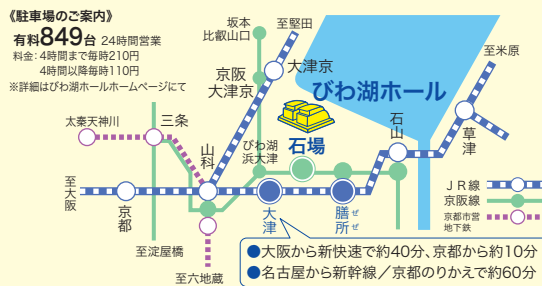

託児サービスのご案内

- 対象 / 1歳以上の未就学児
- 利用料金 / お子さま一人につき、1,000円
- 開設時間 / 13:30から公演終了後30分まで
- 申込方法 / 5月23日（土）までにびわ湖ホールチケットセンターTEL.077-523-7136にお申込みください。

【びわ湖ホールへの交通のご案内】

- JR琵琶湖線（東海道本線）「膳所」駅より徒歩約15分、または京阪電車のりかえ「石場」駅より徒歩約3分
- JR琵琶湖線（東海道本線）「大津」駅より徒歩約20分

《駐車場のご案内》

有料849台 24時間営業
料金：4時間まで毎時210円
4時間以降毎時110円
※詳細はびわ湖ホールホームページにて

滋賀県立芸術劇場

びわ湖ホール

〒520-0806 滋賀県大津市打出浜15番1号
TEL.077-523-7133（代）
<https://www.biwako-hall.or.jp/>