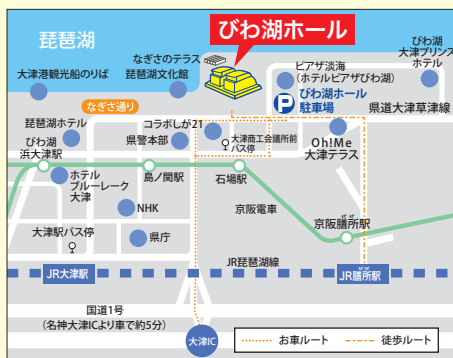

誰もが耳にしたことがある選りすぐりのクラシックや映画音楽の名曲を集めた、大人も子どもも楽しめるプログラムをご用意しています。

「翼をください」では、声楽アンサンブルが客席のみなさんのすぐそばにやってきて、一緒に大合唱します。

舞台技術を駆使した、びわ湖ホールならではのコンサートをどうぞお楽しみください。

※通常公演より車椅子席を増設しています。2026年度の学校鑑賞公演（非公開）は、5月27日（水）、28日（木）、29日（金）、6月1日（月）、2日（火）、3日（水）、4日（木）、5日（金）の8日間16公演を行う予定です。

びわ湖ホールチケットセンター TEL.077-523-7136（10:00～19:00/火曜日休館、休日の場合は翌日）

インターネット受付 <https://www.biwako-hall.or.jp/>

- チケットぴあ <https://t.pia.jp/> 【Pコード 322-048】
- ローソンチケット <https://l-tike.com/> 【Lコード 54842】
- e+（イープラス） <https://eplus.jp/> <座席選択サービス有>

長期休館のお知らせ

滋賀県立芸術劇場びわ湖ホールは、2026年7月から2028年2月末まで大規模改修工事のため全館休館します。休館期間中は県内外のホール等と連携して舞台芸術をお届けします。

※都合により、出演者、曲目等が変更になる場合があります。※小学生のお子さまからご入場いただけます。託児サービスがございます。詳しくは下記をご覧ください。※友の会優先発売期間中の窓口販売はありません。※お申し込みいただいたチケットのキャンセル、変更はできません。※チケットお申し込み後、期限内に所定の手続きをされなかった場合は、チケットの販売・引渡しをお断りいたします。※テレコイル機能のついた補聴器や人工内耳を使用されている方は、テレコイルモードに切り替えるとヒアリングループを使用した音声をお楽しみいただけます。

託児サービスのご案内

- 対象 / 1歳以上の未就学児
- 利用料金 / お子さま一人につき、1,000円
- 開設時間 / 13:30から公演終了後30分まで
- 申込方法 / 5月23日（土）までにびわ湖ホールチケットセンターTEL.077-523-7136にお申込みください。

【びわ湖ホールへの交通のご案内】

- JR琵琶湖線（東海道本線）「膳所」駅より徒歩約15分、または京阪電車のりかえ「石場」駅より徒歩約3分
- JR琵琶湖線（東海道本線）「大津」駅より徒歩約20分