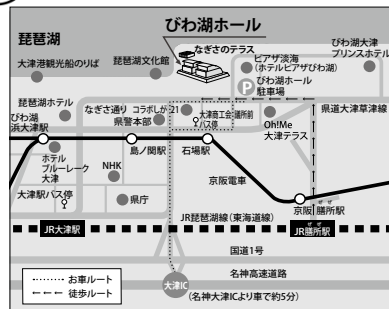

◆会場：びわ湖ホール大ホール (客席・舞台 ほか)

◆申込方法：びわ湖ホールホームページの専用申込フォーム または 電話にて
※ 定員に達し次第、募集を締め切ります。
※ お電話の場合は【名前、住所、電話番号、参加人数、年齢】をお伝えください。

◆申込受付期間：2月28日(土)10:00 ~ 4月4日(土) 19:00
例年大人気のイベントです！ お申し込みはお早めに！

◆定員：各回50名(先着順)

※ 6歳以上のお子さまからご参加いただけます。
※ 階段の昇り降りや長い距離の移動があるため、歩きやすい靴でお越しください。
※ お申し込み受付後、確認のために連絡させていただく場合があります。
あらかじめご了承ください。

ステージの仕組み
を知りたい！

舞台の裏側を
見てみたい！

【びわ湖ホールへの交通のご案内】

- ◇ JR琵琶湖線「膳所(げざ)」駅より徒歩約15分
- ◇ 京阪電車「石場」駅より徒歩約3分
- ◇ JR琵琶湖線「大津」駅より徒歩約20分

【びわ湖ホール駐車場のご案内】

849台 有料・24時間営業
料金：4時間まで毎時210円
料金：4時間以降は毎時110円

詳細はびわ湖ホールホームページでご確認ください

お問い合わせ・お申込み

〒520-0806 大津市打出浜1-1
滋賀県立芸術劇場 びわ湖ホール
チケットセンター「ステージツアー」係
TEL:077-523-7137
(10:00~19:00/火曜休館、休日の場合は翌日)
<https://www.biwako-hall.or.jp/>