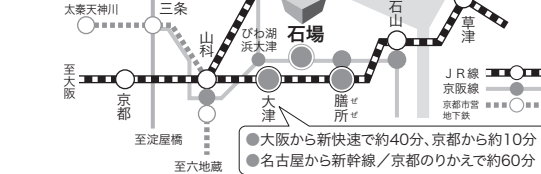

●e+(イープラス) <https://eplus.jp/> (座席選択サービス有)

●楽天チケット <https://r-t.jp/classics/> TEL.050-5434-7343(平日10:00~17:00)

シアターメイツ会員募集

(入会金・年会費 無料)

6歳以上18歳以下の方ならどなたでも入会できます。優待対象公演を青少年料金の約半額でご覧いただけます。

詳しくは
びわ湖ホールチケットセンター
TEL.077-523-7136まで

©高田佳子
シアターメイツ特別顧問
にゃんぼろ先生

【注意事項】

※都合により、曲目等が変更になる場合がございます。※6歳以上入場可。託児サービスがございます。詳しくは下記をご覧ください。※シアターメイツチケットはびわ湖ホールチケットセンター電話受付・窓口のみの取り扱いです。※お申し込みいただいたチケットのキャンセル・変更はできません。※チケットのお申し込み後、期限内に所定の手続きをされなかった場合は、チケットの販売・引渡しをお断りします。※びわ湖ホール友の会優先発売期間中の窓口販売はございません。※テレコイル機能の付いた補聴器や人工内耳を使用されている方は、テレコイルモードに切り替えるとヒアリングループを利用した音声をお楽しみいただけます。

【びわ湖ホールへの交通のご案内】

- JR琵琶湖線(東海道本線)「膳所」駅より徒歩約15分、または京阪電車のかえ「石場」駅より徒歩約3分
- JR琵琶湖線(東海道本線)「大津」駅より徒歩約20分

《駐車場のご案内》

有料849円/24時間営業

料金:4時間まで毎時210円

4時間以降毎時110円

※詳細はびわ湖ホールホームページにて

託児サービスのご案内

- 対象 1歳以上、5歳以下
- 利用料金/お子様おひとりにつき1,000円
- 開設時間/13:30~公演終了後30分まで
- 申込方法/5/31(土)までにびわ湖ホールチケットセンターTEL.077-523-7136(10:00~19:00)にお申込みください。

滋賀県立芸術劇場

びわ湖ホール

〒520-0806 滋賀県大津市打出浜15番1号
TEL.077-523-7133(代)
<https://www.biwako-hall.or.jp/>