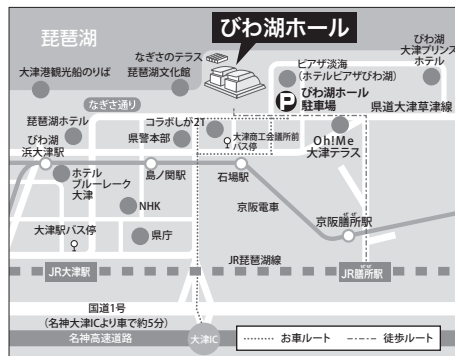

●e+(イープラス) <https://eplus.jp/> (座席選択サービス有)

●楽天チケット <https://r-t.jp/classics/> TEL.050-5434-7343(平日10:00~17:00)

シアターメイツ会員募集

(入会金・年会費 無料)

6歳以上18歳以下の方ならどなたでも入会できます。優待対象公演を青少年料金の約半額でご覧いただけます。

詳しくは
びわ湖ホールチケットセンター
TEL.077-523-7136まで

©高田佳子
シアターメイツ特別顧問
にゃんぼろ先生

【注意事項】

※都合により、曲目等が変更になる場合がございます。※6歳以上入場可。託児サービスがございます。詳しくは下記をご覧ください。※シアターメイツチケットはびわ湖ホールチケットセンター電話受付・窓口のみの取り扱いです。※お申し込みいただいたチケットのキャンセル・変更はできません。※チケットのお申し込み後、期限内に所定の手続きをされなかった場合は、チケットの販売・引渡しをお断りします。※びわ湖ホール友の会優先発売期間中の窓口販売はございません。※テレコイル機能の付いた補聴器や人工内耳を使用されている方は、テレコイルモードに切り替えるとヒアリングループを利用した音声をお楽しみいただけます。

【びわ湖ホールへの交通のご案内】

- JR琵琶湖線(東海道本線)「膳所」駅より徒歩約15分、または京阪電車のかえ「石場」駅より徒歩約3分
- JR琵琶湖線(東海道本線)「大津」駅より徒歩約20分

《駐車場のご案内》

有料849円/24時間営業

料金:4時間まで毎時210円

4時間以降毎時110円

※詳細はびわ湖ホールホームページにて

託児サービスのご案内

- 対象 1歳以上、5歳以下
- 利用料金/お子様おひとりにつき1,000円
- 開設時間/13:30~公演終了後30分まで
- 申込方法/5/31(土)までにびわ湖ホールチケットセンターTEL.077-523-7136(10:00~19:00)にお申込みください。

滋賀県立芸術劇場

びわ湖ホール

〒520-0806 滋賀県大津市打出浜15番1号
TEL.077-523-7133(代)
<https://www.biwako-hall.or.jp/>