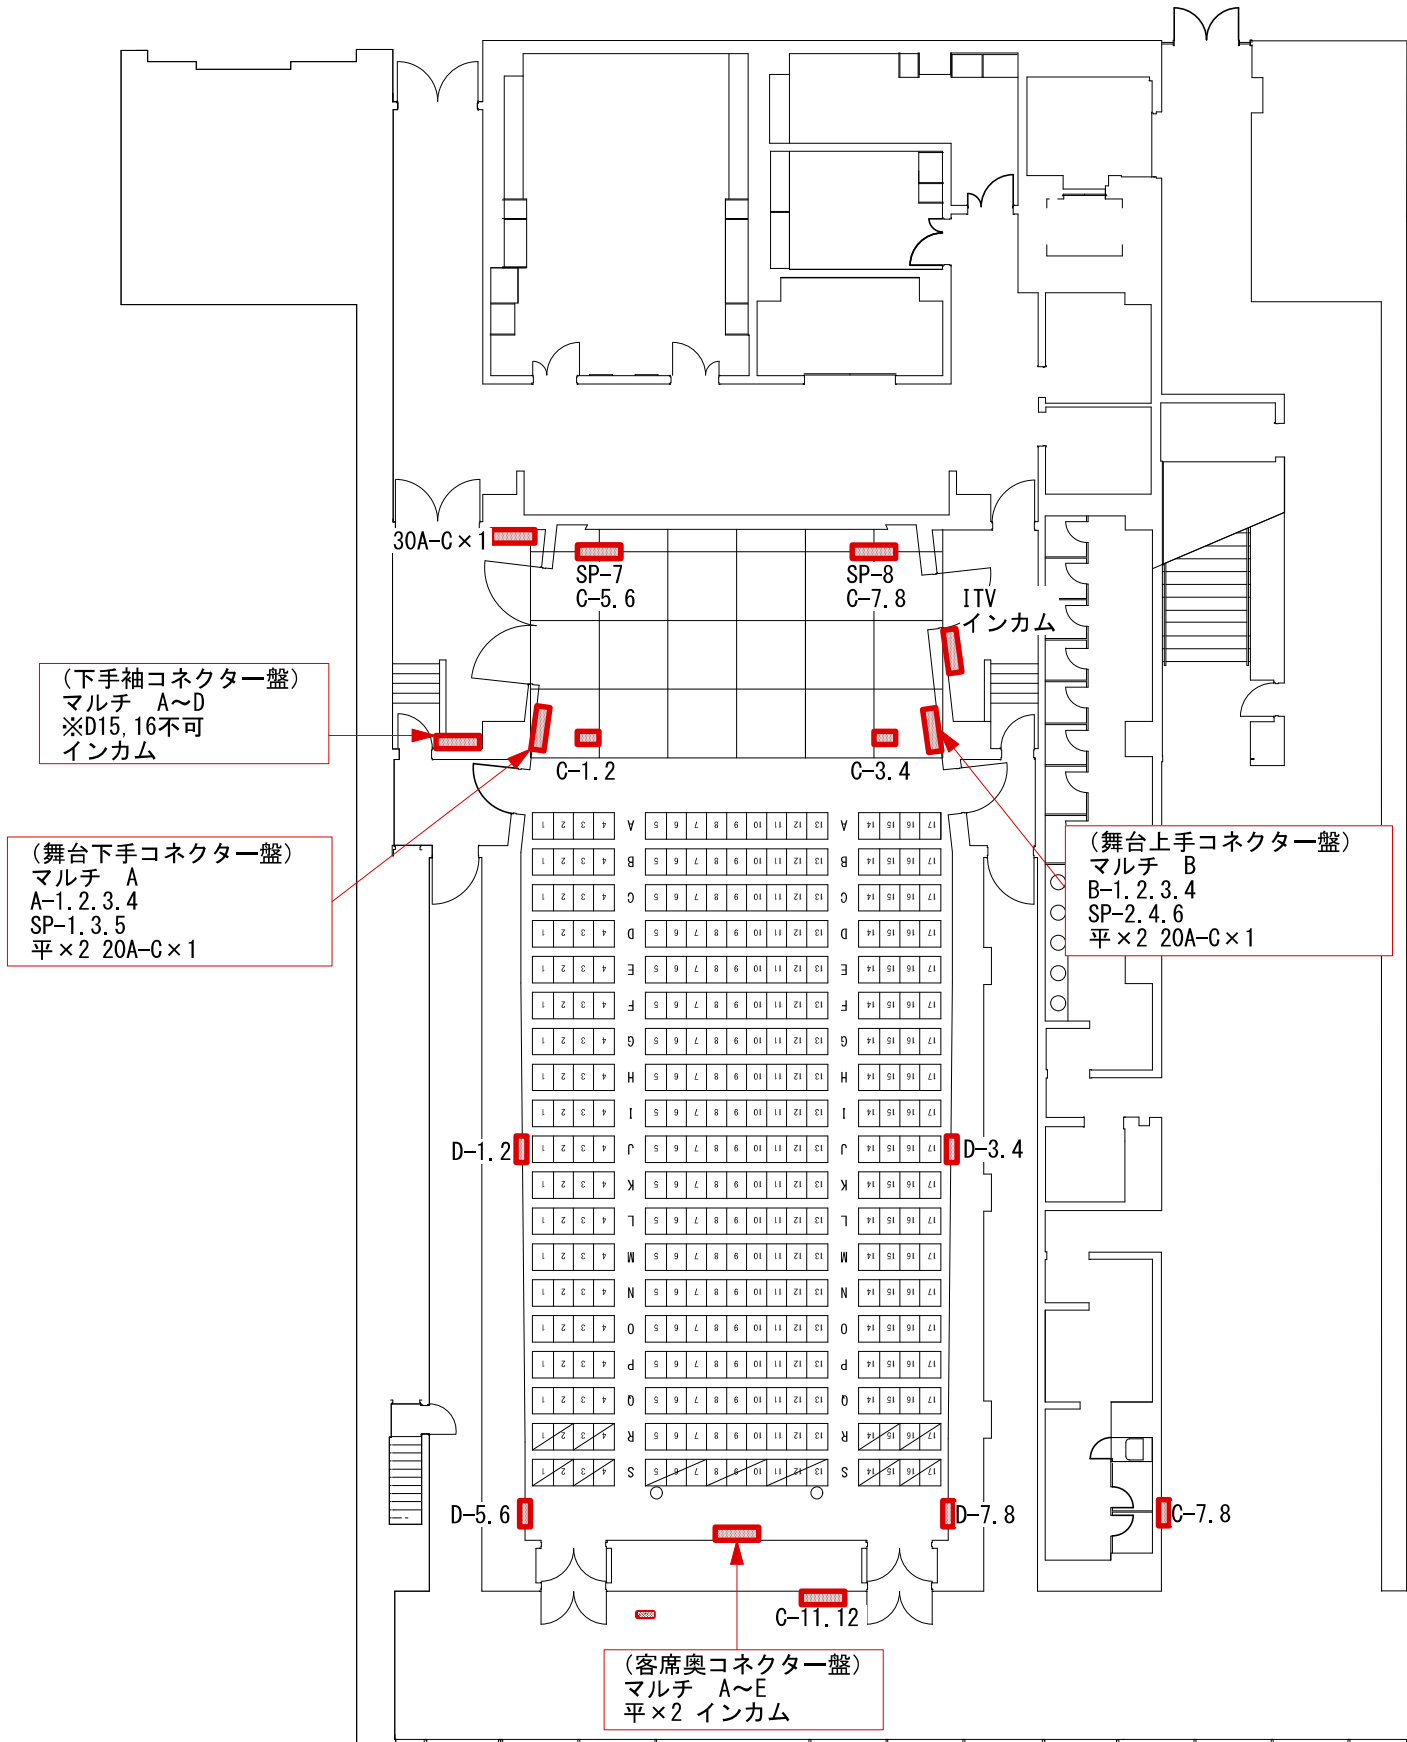

滋賀県立芸術劇場 びわ湖ホール
小ホール音響回路図 図面番号 305

(下手袖コネクター盤)
マルチ A~D
※D15, 16不可
インカム

(舞台下手コネクター盤)
マルチ A
A-1. 2. 3. 4
SP-1. 3. 5
平×2 20A-C×1

(舞台上手コネクター盤)
マルチ B
B-1. 2. 3. 4
SP-2. 4. 6
平×2 20A-C×1

(客席奥コネクター盤)
マルチ A~E
平×2 インカム