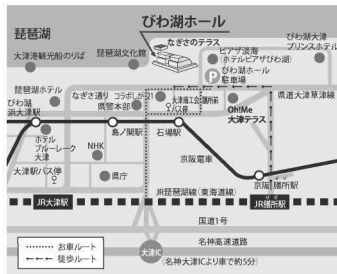

(交通のご案内)

◇京阪電車「石場」駅より徒歩約3分

◇JR琵琶湖線「膳所(ぜぜ)」駅より徒歩約15分

◇JR琵琶湖線「大津」駅より徒歩約20分

<びわ湖ホール駐車場のご案内>

849台・有料・24時間営業

料金：4時間まで毎時210円

詳細はびわ湖ホールホームページでご確認ください。

お問い合わせ・お申込み

滋賀県立芸術劇場 びわ湖ホール
チケットセンター「ステージツアー」係

〒520-0806 大津市打出浜15-1

TEL：077-523-7137 (10:00~19:00)

※火曜日休館

<https://www.biwako-hall.or.jp/>