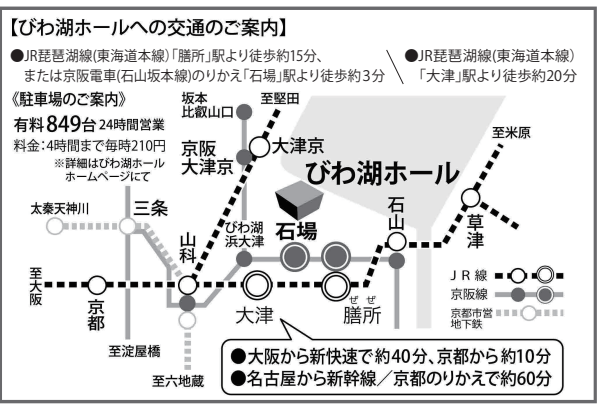

SNSでも最新情報が確認できます

びわ湖ホール で検索

滋賀県立芸術劇場
びわ湖ホール
〒520-0806 滋賀県大津市打出浜15番1号
TEL.077-523-7133(代)
<https://www.biwako-hall.or.jp/>