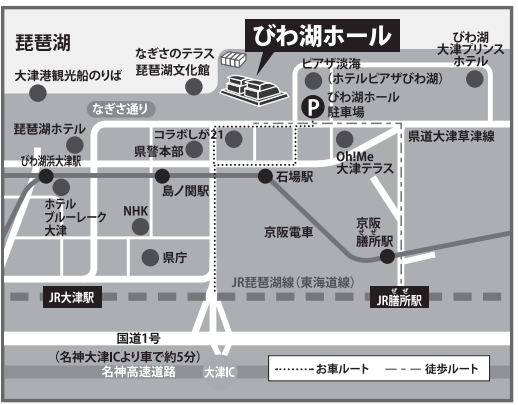

びわ湖ホール芸術監督 阪哲朗ともラフマニノフのピアノ協奏曲第3番のソリストとして共演しており、阪芸術監督が敬愛してやまない音楽家です。まだまだ数少ない“ピアニスト 上岡敏之”を聴ける、このチャンスをお見逃しなく!

*ピアノを弾きながら歌手に音楽稽古をつけるコーチ

© 堀田力丸

上岡敏之

Kamioka Toshiyuki, piano

ドイツを拠点に指揮者として活躍する名匠。ピアノの名手としても高名。東京藝術大学でマルティン・メルツァーに指揮を師事し、作曲、ピアノ、ヴァイオリンも並行して学ぶ。安宅賞受賞。ロータリー国際奨学生としてハンブルク音楽大学に留学し、クラウスペーター・ザイベルに指揮を師事。キール市立劇場ソロ・コレペティトゥール及びカペルマイスターとしてキャリアを開始。以後、ヘッセン州立歌劇場音楽総監督、北西ドイツ・フィル首席指揮者、ヴッパータール市立歌劇場音楽総監督、ザールランド州立歌劇場音楽総監督、ヴッパータール響首席指揮者、コペンハーゲン・フィル首席指揮者等を歴任し、ヴッパータール市立歌劇場インテンダントの要職も務めた。ヴッパータール響とは二度の日本ツアーで絶賛を博す。日本では新日本フィル音楽監督を務めた。ピアノの名手としても知られ、ピアノ協奏曲の独奏も務め、室内楽での演奏機会も多い。2022年4月に自身初となるピアノ・リサイタル・ツアーを開催し、深く卓越した解釈と独特の世界観で聴衆を虜にした。2002年ホテルオーケラ音楽賞、2007年渡邊暁雄音楽基金 音楽賞・特別賞、2014年齋藤秀雄メモリアル基金賞を受賞。現在、ザールブリュッケン音楽大学指揮科正教授を務める。

- ### ■チケット取り扱い
- びわ湖ホールチケットセンター TEL.077-523-7136
(10:00~19:00/火曜日休館、休日の場合は翌日、8/13~18休館)
- インターネット受付 <https://www.biwako-hall.or.jp/>
- チケットぴあ <https://t.pia.jp/>【Pコード268-732】
- ローソンチケット <https://l-tike.com/>【Lコード51787】
- e+ (イープラス) <https://eplus.jp/> (座席選択サービスあり)

*都合により、曲目が変更になる場合があります。*6歳以上入場可。託児サービスがございます。詳しくは右記をご覧ください。*びわ湖ホール友の会優先発売期間中の窓口販売はありません。*お申し込みいただいたチケットのキャンセル、変更はできません。*チケットお申し込み後、期限内に所定の手続きをされなかった場合は、チケットの販売・引渡しをお断りいたします。*びわ湖ホールではテレコイル機能のついた補聴器や人工内耳を使用されている方は、テレコイルモードに切り替えるとヒアリングループを使用した音声をお楽しみいただけます。

 **託児サービス** 

対象 / 1歳以上、5歳以下
利用料金 / お子様1人につき1,000円
開設時間 / 13:30~公演終了後30分まで
申込方法 / 2024年9月19日(木)までに
びわ湖ホールチケットセンター
TEL.077-523-7136に
お申込みください。

SNSでも最新情報が確認できます

びわ湖ホール  で検索

滋賀県立芸術劇場
びわ湖ホール
〒520-0806 滋賀県大津市打出浜15番1号
TEL.077-523-7133(代)
<https://www.biwako-hall.or.jp/>