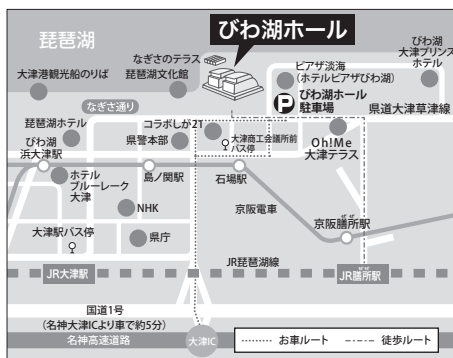

誰もが耳にしたことがある選りすぐりのクラシックやミュージカルの名曲を集めた、大人も子どもも楽しめるプログラムをご用意しています。

「翼をください」では、声楽アンサンブルが客席に降りてきて、オーケストラの演奏とともに客席のみなさんと一緒に大合唱します。

びわ湖ホールがお届けする、上質な演奏と舞台技術を駆使したコンサートをどうぞお楽しみください。

※通常公演より車椅子席を増設しています。2024年度の学校鑑賞公演(非公開)は、5月29日(水)、30日(木)、31日(金)、6月4日(火)、5日(水)、6日(木)の6日間12公演を行う予定です。

びわ湖ホールチケットセンター TEL.077-523-7136 (10:00~19:00/火曜日休館、休日の場合は翌日)

インターネット受付 <https://www.biwako-hall.or.jp/>

■ チケットぴあ <https://t.pia.jp/> 【Pコード 265-129】

■ ローソンチケット <https://l-tike.com/> 【Lコード 54653】

■ e+ (イープラス) <https://eplus.jp/> <座席選択サービス有>

■ 楽天チケット <https://r-t.jp/classics> TEL. 050-5434-7343 (平日10:00-17:00)

※都合により、出演者、曲目等が変更になる場合があります。※小学生のお子さまからご入場いただけます。託児サービスがございます。詳しくは下記をご覧ください。※友の会優先発売期間中の窓口販売はありません。
※お申し込みいただいたチケットのキャンセル、変更はできません。※チケットお申し込み後、期限内に所定の手続きをされなかった場合は、チケットの販売・引渡しをお断りいたします。※テレコイル機能のついた補聴器や人工内耳を使用されている方は、テレコイルモードに切り替えるとヒアリングループを使用した音声をお楽しみいただけます。

【びわ湖ホールへの交通のご案内】

- JR琵琶湖線(東海道本線)「膳所」駅より徒歩約15分、または京阪電車のりかえ「石場」駅より徒歩約3分
- JR琵琶湖線(東海道本線)「大津」駅より徒歩約20分

《駐車場のご案内》

有料849台 24時間営業

料金: 4時間まで毎時210円

4時間以降毎時110円

※詳細はびわ湖ホールホームページにて

託児サービスのご案内