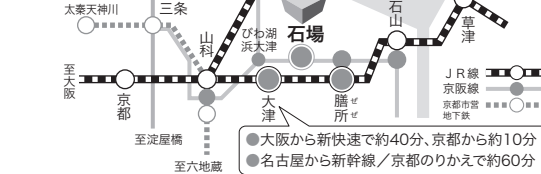

【びわ湖ホールへの交通のご案内】

- JR琵琶湖線(東海道本線)「膳所」駅より徒歩約15分、または京阪電車のりかえ「石場」駅より徒歩約3分
- JR琵琶湖線(東海道本線)「大津」駅より徒歩約20分

《駐車場のご案内》

有料849台 24時間営業

料金: 4時間まで毎時210円

4時間以降毎時110円

※詳細はびわ湖ホールホームページにて

託児サービスのご案内

- 対象 / 1歳以上の未就学児
- 利用料金 / お子さま一人につき、1,000円
- 開設時間 / 開演30分前から公演終了後30分まで
- 申込方法 / 5月25日(土)までにびわ湖ホールチケットセンターTEL.077-523-7136にお申込みください。

滋賀県立芸術劇場

びわ湖ホール

〒520-0806 滋賀県大津市打出浜15番1号

TEL.077-523-7133(代)

<https://www.biwako-hall.or.jp/>