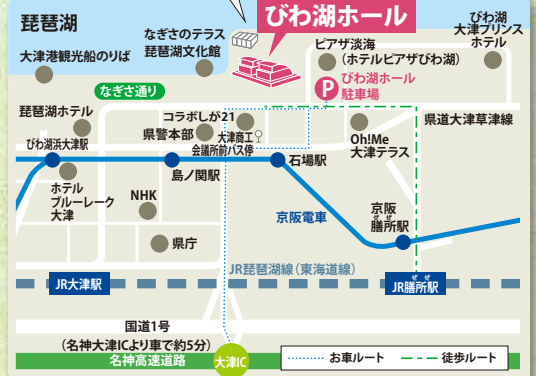

3月17日(日) 14:00開演 [大ホール]

大人2,200円 子ども(4歳~中学生)1,100円

4歳から  
入場  
できます

指揮: 藤岡幸夫(関西フィルハーモニー管弦楽団首席指揮者)

管弦楽: 関西フィルハーモニー管弦楽団 ソプラノ: 船越亜弥\* テノール: 清水徹太郎\*  
司会: 空井仁美 \*びわ湖ホール声楽アンサンブル・ソロ登録メンバー

そのほかにも...

ヴェルディ: 歌劇「リゴレット」より「女心の歌」

## チケット購入方法

インターネット予約 <https://www.biwako-hall.or.jp/>

電話予約 チケットセンター

TEL.077(523)7136

(10:00~19:00、火曜日休館・休日の場合は翌日。)

窓口販売

チケットセンター(2階)

【友の会優先発売】優先発売日の午前10時から、上記の電話およびインターネットでお受けします。なお、1回の受付で買い求めいただける枚数を制限する公演がございます。詳しくは公演チラシもしくはインターネットでお確かめください。お電話の場合はお手元に会員カードをご用意いただき、クレジットカード決済をご希望の場合はカード番号、有効期限をお知らせください。

【一般発売】発売日の午前10時から、びわ湖ホールチケットセンター、または上記の電話およびインターネットでお受けします。なお、1回の受付での販売枚数を制限する公演がございます。詳しくは公演チラシもしくはインターネットでお確かめください。

【青少年割引当日券の発売】青少年割引当日券がある公演は、公演当日に残席がある場合に限り、青少年(24歳以下)の方に、半額で当日券を発売いたします。SS~E席のみ。U30~U24席は除く。※劇場窓口のみ取扱い。学生証など年齢のわかるものをご提示ください。

●大阪から新快速で約40分、京都から約10分 ●名古屋から新幹線/京都駅のリカえて約60分

〈アクセス〉 ●JR琵琶湖線(東海道本線)膳所駅より徒歩約15分、  
または京阪電車(石山坂本線)のりかえ「石場」駅より徒歩約3分  
●JR琵琶湖線(東海道本線)「大津」駅より徒歩約20分

〈駐車場のご案内〉 有料849台 24時間営業  
料金: 7:00~23:00 1時間毎210円(4時間経過後1時間毎110円)  
23:00~7:00 1時間毎110円(時間内最大料金420円)