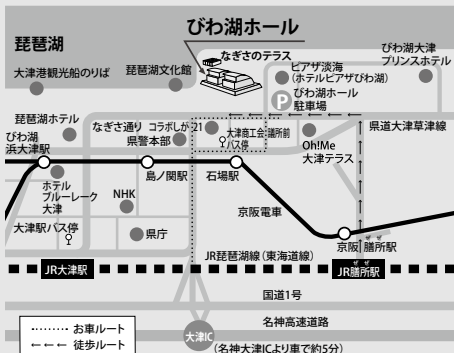

### 今後の「室内楽への招待」シリーズ

9月29日(日) 14:00開演 小ホール  
**ヘンシェル・カルテット**

2025年1月4日(土) 14:00開演 小ホール  
**カルテット・インテグラ**

2025年3月30日(日) 14:00開演 大ホール  
**【特別コンサート】  
ベルチャ弦楽四重奏団&エペーヌ弦楽四重奏団**

### ■チケット購入

びわ湖ホールチケットセンター **Tel.077-523-7136**

(10:00~19:00 / 火曜休館、休日の場合は翌日)

インターネット受付 <https://www.biwako-hall.or.jp/>

- チケットぴあ <https://t.pia.jp/> [Pコード260-194]
- ローソンチケット <https://l-tike.com/> [Lコード56393]
- e+(イープラス) <https://eplus.jp/> [座席選択サービス有]

※都合により、曲目等が変更になる場合があります。※6歳以上入場可。託児サービスがございます。詳しくは下記をご覧ください。※びわ湖ホール友の会優先発売期間中の窓口販売はありません。※お申し込みいただいたチケットのキャンセル、変更はできません。※チケットお申し込み後、期限内に所定の手続きをされなかった場合は、チケットの販売・引渡しをお断りいたします。※びわ湖ホールではテレコイル機能のついた補聴器や人工内耳を使用されている方は、テレコイルモードに切り替えるとヒアリングループを使用した音声をとお楽しみいただけます。

### 【びわ湖ホールへの交通のご案内】

- JR琵琶湖線(東海道本線)「膳所」駅より徒歩約15分、京阪電車(石山坂本線)のりかえ「石場」駅より徒歩約3分
- JR琵琶湖線(東海道本線)「大津」駅より徒歩約20分