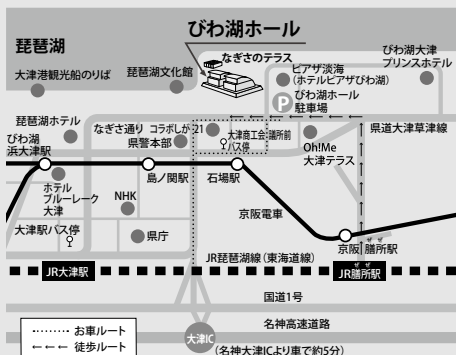

2019年11月公開の映画『マチネの終わりに』(福山雅治&石田ゆり子ダブル主演、原作:平野啓一郎)に、天才ギタリスト役で登場した。

©Marco Borggreve

■チケット購入

びわ湖ホールチケットセンター Tel.077-523-7136

(10:00~19:00 / 火曜日休館、休日の場合は翌日)

インターネット受付 <https://www.biwako-hall.or.jp/>

- チケットぴあ <https://t.pia.jp/>【Pコード260-192】
- ローソンチケット <https://l-tike.com/>【Lコード56392】
- e+ (イープラス) <https://eplus.jp/>【座席選択サービス有】

※都合により、曲目等が変更になる場合があります。※6歳以上入場可。託児サービスがございます。詳しくは下記をご覧ください。※びわ湖ホール友の会優先発売期間中の窓口販売はありません。※お申し込みいただいたチケットのキャンセル、変更はできません。※チケットお申し込み後、期限内に所定の手続きをされなかった場合は、チケットの販売・引渡しをお断りいたします。※テレコイル機能のついた補聴器や人工内耳を使用されている方は、テレコイルモードに切り替えるとヒアリンググループを使用した音声をお楽しみいただけます。

【びわ湖ホールへの交通のご案内】

- JR琵琶湖線(東海道本線)「膳所」駅より徒歩約15分、京阪電車(石山坂本線)のりかえ「石場」駅より徒歩約3分
- JR琵琶湖線(東海道本線)「大津」駅より徒歩約20分

《駐車場のご案内》

有料849台24時間営業
料金:4時間まで毎時210円、
4時間以降毎時110円

- 大阪から新快速で約40分、京都から約10分
- 名古屋から新幹線 / 京都のりかえで約60分

託児サービスのご案内

- 対象: 1歳以上、5歳以下
- 料金: お子様おひとりにつき1,000円
- 開設時間: 13:30~公演終了後30分まで
- 申込方法: 2024年5月26日(日)までにびわ湖ホールチケットセンター Tel.077-523-7136にお申込みください。

滋賀県立芸術劇場 **びわ湖ホール**

BIWAKO HALL CENTER FOR THE PERFORMING ARTS, SHIGA
〒520-0806 滋賀県大津市打出浜15番1号 Tel.077-523-7133(代)
<https://www.biwako-hall.or.jp/>