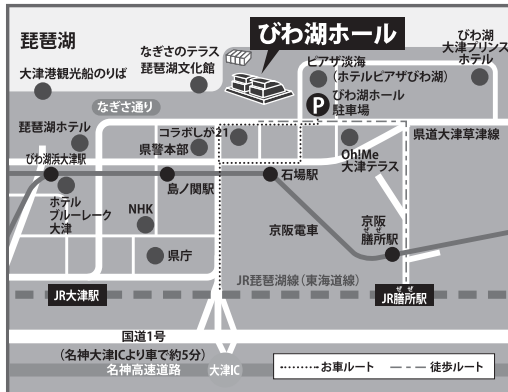

### ■チケット取り扱い

びわ湖ホールチケットセンター TEL.077-523-7136

(10:00～19:00/火曜日休館、休日の場合は翌日)

インターネット受付 <https://www.biwako-hall.or.jp/>

チケットぴあ <https://t.pia.jp/>【Pコード260-189】

ローソンチケット <https://l-tike.com/>【Lコード56388】

e+(イープラス) <https://eplus.jp/>(座席選択サービスあり)

楽天チケット <https://r-t.jp/classics/>

TEL 050-5434-7343(平日10:00-17:00)

※都合により、曲目等が変更になる場合があります。※6歳以上入場可。託児サービスがございます。詳しくは右記をご覧ください。※びわ湖ホール友の会優先発売期間中の窓口販売はありません。※お申し込みいただいたチケットのキャンセル、変更はできません。※チケットお申し込み後、期限内に所定の手続きをされなかった場合は、チケットの販売・引渡しをお断りいたします。※びわ湖ホールではテレコイル機能のついた補聴器や人工内耳を使用されている方は、テレコイルモードに切り替えるとヒアリンググループを使用した音声をお楽しみいただけます。

 **託児サービス** 

対象 / 1歳以上、5歳以下  
利用料金 / お子様1人につき1,000円  
開設時間 / 13:30～公演終了後30分まで  
申込方法 / 6月23日(日)までにびわ湖ホールチケットセンター-TEL.077-523-7136  
にお申込みください。

SNSでも最新情報が確認できます

**びわ湖ホール** 🔍 で検索

滋賀県立芸術劇場

**びわ湖ホール**

〒520-0806 滋賀県大津市打出浜15番1号  
TEL.077-523-7133(代)  
<https://www.biwako-hall.or.jp/>