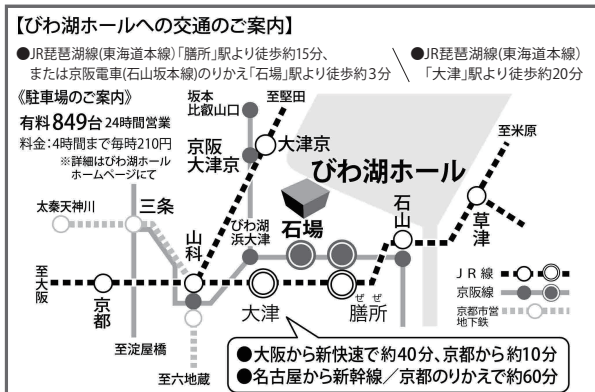

### ■チケット取り扱い

びわ湖ホールチケットセンター TEL.077-523-7136

(10:00～19:00/火曜日休館、休日の場合は翌日)

インターネット受付 <https://www.biwako-hall.or.jp/>

チケットぴあ <https://t.pia.jp/>【Pコード260-189】

ローソンチケット <https://l-tike.com/>【Lコード56388】

e+(イープラス) <https://eplus.jp/>(座席選択サービスあり)

楽天チケット <https://r-t.jp/classics/>

TEL 050-5434-7343(平日10:00-17:00)

※都合により、曲目等が変更になる場合があります。※6歳以上入場可。託児サービスがございます。詳しくは右記をご覧ください。※びわ湖ホール友の会優先発売期間中の窓口販売はありません。※お申し込みいただいたチケットのキャンセル、変更はできません。※チケットお申し込み後、期限内に所定の手続きをされなかった場合は、チケットの販売・引渡しをお断りいたします。※びわ湖ホールではテレコイル機能のついた補聴器や人工内耳を使用されている方は、テレコイルモードに切り替えるとヒアリンググループを使用した音声をお楽しみいただけます。

 **託児サービス** 

対象 / 1歳以上、5歳以下  
利用料金 / お子様1人につき1,000円  
開設時間 / 13:30～公演終了後30分まで  
申込方法 / 6月23日(日)までにびわ湖ホールチケットセンター-TEL.077-523-7136  
にお申込みください。

SNSでも最新情報が確認できます

**びわ湖ホール** 🔍 で検索

滋賀県立芸術劇場

**びわ湖ホール**

〒520-0806 滋賀県大津市打出浜15番1号  
TEL.077-523-7133(代)  
<https://www.biwako-hall.or.jp/>