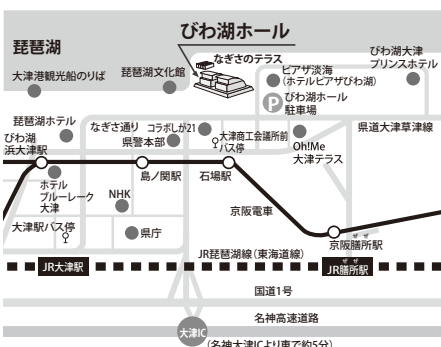

SNSでも最新情報が確認できます。

びわ湖ホール

で検索!

東京公演 vol.14

2024年
3月24日(日) 14:00開演

【東京文化会館 小ホール】

※第78回定期公演と同内容です。

■チケット料金【全席指定・税込】

一般 4,400(3,850)円

青少年(24歳以下) 2,750円

※()内はびわ湖ホール友の会会員料金

チケット発売: 12月9日(土)

びわ湖ホール友の会優先発売: 12月7日(木)

託児サービスのご案内

- 対象: 1歳以上、6歳未満
- 料金: お子様一人につき、1,000円
- 開設時間: 13:30 ~ 公演終了後30分まで
- 申込方法: 2024年3月16日(土)までに
びわ湖ホールチケットセンター Tel. 077-523-7136
にお申込みください。

【びわ湖ホールへの交通のご案内】

- JR琵琶湖線(東海道本線)「大津」駅より徒歩約20分、またはJR「湖岸線」約5分(大津商工会議所前下車、徒歩約4分)
 - JR琵琶湖線(東海道本線)「膳所」駅より徒歩約15分、または京阪電車のりかえ「石場」駅より徒歩約3分
- 《駐車場のご案内》
坂本 比叡山口 至堅田
京阪 大津京 びわ湖ホール 石山 至米原
太秦天神川 三条 山科 びわ湖浜大津 膳所
至淀屋橋 至六地蔵
- 有料849台 24時間営業
料金: 4時間まで毎時210円
※詳細はびわ湖ホールホームページにて

- 大阪から新快速で約40分、京都から約10分
- 名古屋から新幹線/京都のりかえで約60分

滋賀県立芸術劇場 びわ湖ホール

BIWAKO HALL CENTER FOR THE PERFORMING ARTS. SHIGA
〒520-0806 滋賀県大津市打出浜15番1号 Tel.077-523-7133(代)
<https://www.biwako-hall.or.jp/>