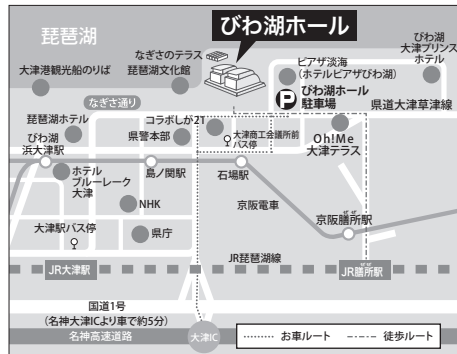

©Caroline Doutré

【チケット購入】

びわ湖ホールチケットセンター TEL.077-523-7136

(10:00~19:00/火曜休館、休日の場合は翌日。12/29、30、1/1~3は休館。ただし、チケットセンターは12/30は電話受付のみ、12/31は10:00~17:30営業。)

インターネット受付 <https://www.biwako-hall.or.jp/>

- チケットぴあ <https://t.pia.jp/> 【Pコード 239-364】
- ローソンチケット <https://l-tike.com/> 【Lコード56457】
- e+(イープラス) <https://eplus.jp/> 【座席選択サービス有】

【注意事項】

※都合により、曲目が変更になる場合があります。※6歳以上入場可。託児サービスがございます。詳しくは下記をご覧ください。※びわ湖ホール友の会優先発売期間中の窓口販売はありません。※お申し込みいただいたチケットのキャンセル、変更はできません。※チケットお申し込み後、期限内に所定の手続きをされなかった場合は、チケットの販売・引渡しをお断りいたします。※びわ湖ホールではテレコイル機能のついた補聴器や人工内耳を使用されている方は、テレコイルモードに切り替えるとバイアリンググループを使用した音声をお楽しみいただけます。

【びわ湖ホールへの交通のご案内】

- JR琵琶湖線(東海道本線)「大津」駅より徒歩約20分、またはバス湖岸線約5分(大津商工会議所前下車。徒歩約4分)
- JR琵琶湖線(東海道本線)「膳所」駅より徒歩約15分、または京阪電車のりかえ「石場」駅より徒歩約3分

【駐車場のご案内】

有料849台 24時間営業

料金: 4時間まで毎時210円

4時間以降毎時110円

※詳細はびわ湖ホールホームページにて

託児サービスのご案内

- 対象/1歳以上、5歳以下
- 利用料金/お子様一人につき、1,000円
- 開設時間/13:30~公演終了後30分まで
- 申込方法/2024年3月3日(日)までにびわ湖ホールチケットセンターTEL.077-523-7136にお申込みください。

滋賀県立芸術劇場

びわ湖ホール

〒520-0806 滋賀県大津市打出浜15番1号
TEL.077-523-7133(代)
<https://www.biwako-hall.or.jp/>