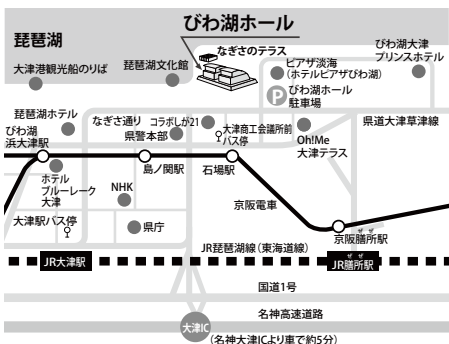

©Ludwig Olah

■チケット取り扱い

びわ湖ホールチケットセンター
TEL.077-523-7136

10:00~19:00 / 火曜日休館、休日の場合は翌日。12/29、30、1/1~3は休館。
ただし、チケットセンターは12/30は電話受付のみ。
12/31は10:00~17:30電話受付・窓口ともに営業。

インターネット受付 <https://www.biwako-hall.or.jp/>

チケットぴあ <https://t.pia.jp/> 【Pコード 239-368】

ローソンチケット <https://l-tike.com/> 【Lコード 56501】

e+ (イープラス) <https://eplus.jp/> (座席選択サービスあり)

<びわ湖ホール プロデュースオペラ>

R.シュトラウス作曲

『ばらの騎士』全3幕

(ドイツ語上演・日本語字幕付)

2024年3月2日(土)・3日(日)

両日14:00開演 大ホール

チケット
好評発売中

※6歳以上のお子さまからご入場いただけます。託児サービスについては下記をご覧ください。※やむを得ない都合により、曲目等が変更になる場合があります。※お申し込みいただいたチケットのキャンセル、変更はできません。※チケットお申し込み後、期限内に所定の手続きをされなかった場合は、チケットの販売・引渡しをお断りいたします。※友の会優先発売期間中の窓口販売はございません。※テレコイル機能のついた補聴器や人工内耳を使用されている方は、テレコイルモードに切り替えるとヒアリングループを使用した音声をお楽しみいただけます。※発熱・体調不良の場合は、来館をお控えください。

【びわ湖ホールへの交通のご案内】

●JR琵琶湖線(東海道本線)「大津」駅より徒歩約20分、またはバス(湖岸線)約5分(大津商工会議所前下車、徒歩約4分)

●JR琵琶湖線(東海道本線)「膳所」駅より徒歩約15分、または京阪電車のりかえ「石場」駅より徒歩約3分

《駐車場のご案内》

有料 849台 24時間営業

料金: 4時間まで毎時210円、

4時間以降毎時110円

託児サービスのご案内