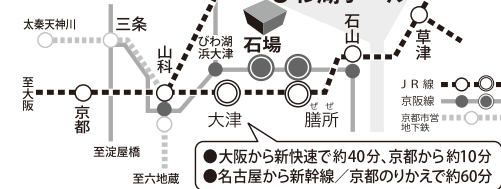

チケット
好評発売中

※6歳以上のお子さまからご入場いただけます。託児サービスについては下記をご覧ください。※やむを得ない都合により、曲目等が変更になる場合があります。※お申し込みいただいたチケットのキャンセル、変更はできません。※チケットお申し込み後、期限内に所定の手続きをされなかった場合は、チケットの販売・引渡しをお断りいたします。※友の会優先発売期間中の窓口販売はございません。※テレコイル機能のついた補聴器や人工内耳を使用されている方は、テレコイルモードに切り替えるとヒアリングループを使用した音声をお楽しみいただけます。※発熱・体調不良の場合は、来館をお控えください。

【びわ湖ホールへの交通のご案内】

●JR琵琶湖線(東海道本線)「大津」駅より徒歩約20分、またはバス(湖岸線)約5分(大津商工会議所前下車、徒歩約4分)

●JR琵琶湖線(東海道本線)「膳所」駅より徒歩約15分、または京阪電車のりかえ「石場」駅より徒歩約3分

《駐車場のご案内》

有料 849台 24時間営業

料金: 4時間まで毎時210円、

4時間以降毎時110円

託児サービスのご案内

■対象: 1歳以上、5歳以下

■利用料金: お子様おひとりにつき1,000円

■開設時間: 13:30~公演終了後30分まで

■申込方法: 2月11日(日・祝)までに

びわ湖ホールチケットセンター

TEL.077-523-7136にお申込みください。

滋賀県立芸術劇場 びわ湖ホール

BIWAKO HALL CENTER FOR THE PERFORMING ARTS. SHIGA
〒520-0806 滋賀県大津市打出浜15番1号 TEL.077-523-7133(代)
<https://www.biwako-hall.or.jp/>