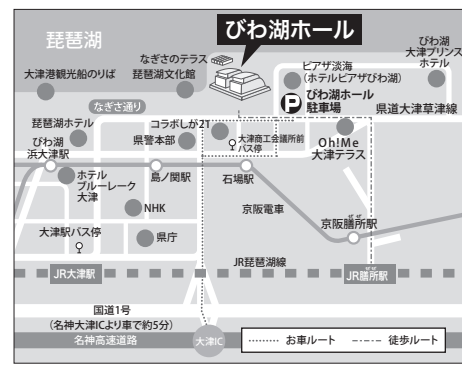

### <気軽にクラシック38> 吉川日奈子 ソプラノ・リサイタル [小ホール]

2024年2月18日(日) 14:00開演  
ゾフィー役で出演するドイツ在住のプリマがオペラ公演に先がけて登場。びわ湖ホールだけの1時間の特別コンサートです。  
出 演:吉川日奈子(ソプラノ)、湯浅加奈子(ピアノ)  
チケット料金:一般1,100円 [税込・指定席]  
チケット発売:12月9日(土) 友の会優先発売:12月7日(木)

### オペラ・ワークショップ

2024年3月3日(日) 10:15～  
会場:びわ湖ホール 大ホール  
本番を控えた会場で、舞台装置を間近でご覧いただけるながら、演出家等がお話しします。  
出 演:中村敬一(演出家) ほか  
参加費:1,000円(公演チケット提示の方は無料)

### 託児サービスのご案内

- 対 象/1歳以上、5歳以下
- 利用料金/1公演・お子様1人につき1,000円
- 開設時間/13:30～公演終了後30分まで
- 申込方法/2024年2月24日(土)までに「びわ湖ホールチケットセンター」までお申し込みください。  
TEL.077-523-7136 (10:00～19:00)

滋賀県立芸術劇場

### 【びわ湖ホールへの交通のご案内】

- JR琵琶湖線(東海道本線)「大津」駅より徒歩約20分、またはバス沿線徒歩約5分(大津大商会議所前下車。徒歩約4分)
  - JR琵琶湖線(東海道本線)「膳所」駅より徒歩約15分、または京阪電車のりかえ「石場」駅より徒歩約3分
- 《駐車場のご案内》  
有料849台 24時間営業  
料金:4時間まで毎時210円  
4時間以降毎時110円  
※詳細はびわ湖ホールホームページにて