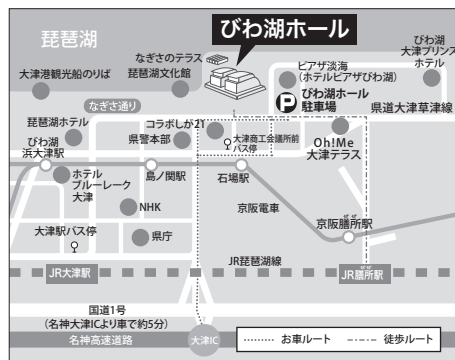

■ローソンチケット <https://l-tike.com/> [Lコード52071]

■e+（イープラス） <https://eplus.jp/> 〈座席選択サービスあり〉

※6歳以上入場可。託児サービスについては下記をご覧ください。※お申し込みいただいたチケットのキャンセル、変更はできません。※チケットお申し込み後、期限内に所定の手続きをされなかった場合は、チケットの販売・引渡しをお断りいたします。※発熱・体調不良の場合は、来館をお控えください。

チケット 発売日	一般発売 11月12日(日)10:00~	友の会優先発売 11月10日(金)10:00~
(優先発売期間中はネットチケット・電話受付のみの取扱。窓口販売はありません)		

※テレコイル機能のついた補聴器や人工内耳を使用されている方は、テレコイルモードに切り替えるとヒアリングループを使用した音声をとお楽しみいただけます。

託児サービスのご案内
●対象：1歳以上、5歳以下 ●利用料金：お子様おひとりにつき1,000円
●開設時間：13:30~公演終了後30分まで
●申し込み方法：2月3日(土)までにびわ湖ホールチケットセンター
TEL.077-523-7136にお申し込みください。

【びわ湖ホールへの交通のご案内】

- JR琵琶湖線（東海道本線）「大津」駅より徒歩約20分、またはバス湖岸線約5分
- JR琵琶湖線（東海道本線）「膳所」駅より徒歩約15分、または京阪電車のりかえ「石場」駅より徒歩約3分

《駐車場のご案内》
有料849台 24時間営業
※詳細はびわ湖ホールホームページにて

滋賀県立芸術劇場

びわ湖ホール

〒520-0806 滋賀県大津市打出浜15番1号
TEL.077-523-7133(代)
<https://www.biwako-hall.or.jp/>