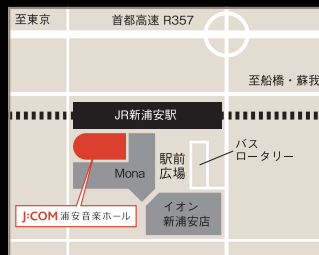

### 関西公演

2024年  
2月11日(日・祝) 14時開演  
滋賀県立芸術劇場  
びわ湖ホール 小ホール

滋賀県大津市打出浜1-1  
<https://www.biwako-hall.or.jp>

### TICKET

全指定席(税込) 一般 | 4,500円 福井敬.net会員 | 4,000円  
びわ湖ホール友の会会員 | 4,000円

チケット取扱 | 福井敬.net [www.fukuik.net](http://www.fukuik.net) 090-1245-5305 (9:00-19:00)

びわ湖ホールチケットセンター <https://www.biwako-hall.or.jp/>

077-523-7136 (10:00-19:00 火曜休館)

イープラス <https://eplus.jp/>

チケット発売日 | 福井敬.net 9月20日(水) 一般・イープラス 9月30日(土)

びわ湖ホール友の会 9月28日(木) ※びわ湖ホールネットチケット・電話受付のみ

\*未就学児のご入場はご遠慮ください。\*都合により曲目等、変更の可能性がございますのでご了承ください。

### 東京公演

2024年  
3月3日(日) 14時開演  
J:COM  
浦安音楽ホール

千葉県浦安市入船1-6-1  
<https://www.urayasu-concerthall.jp>