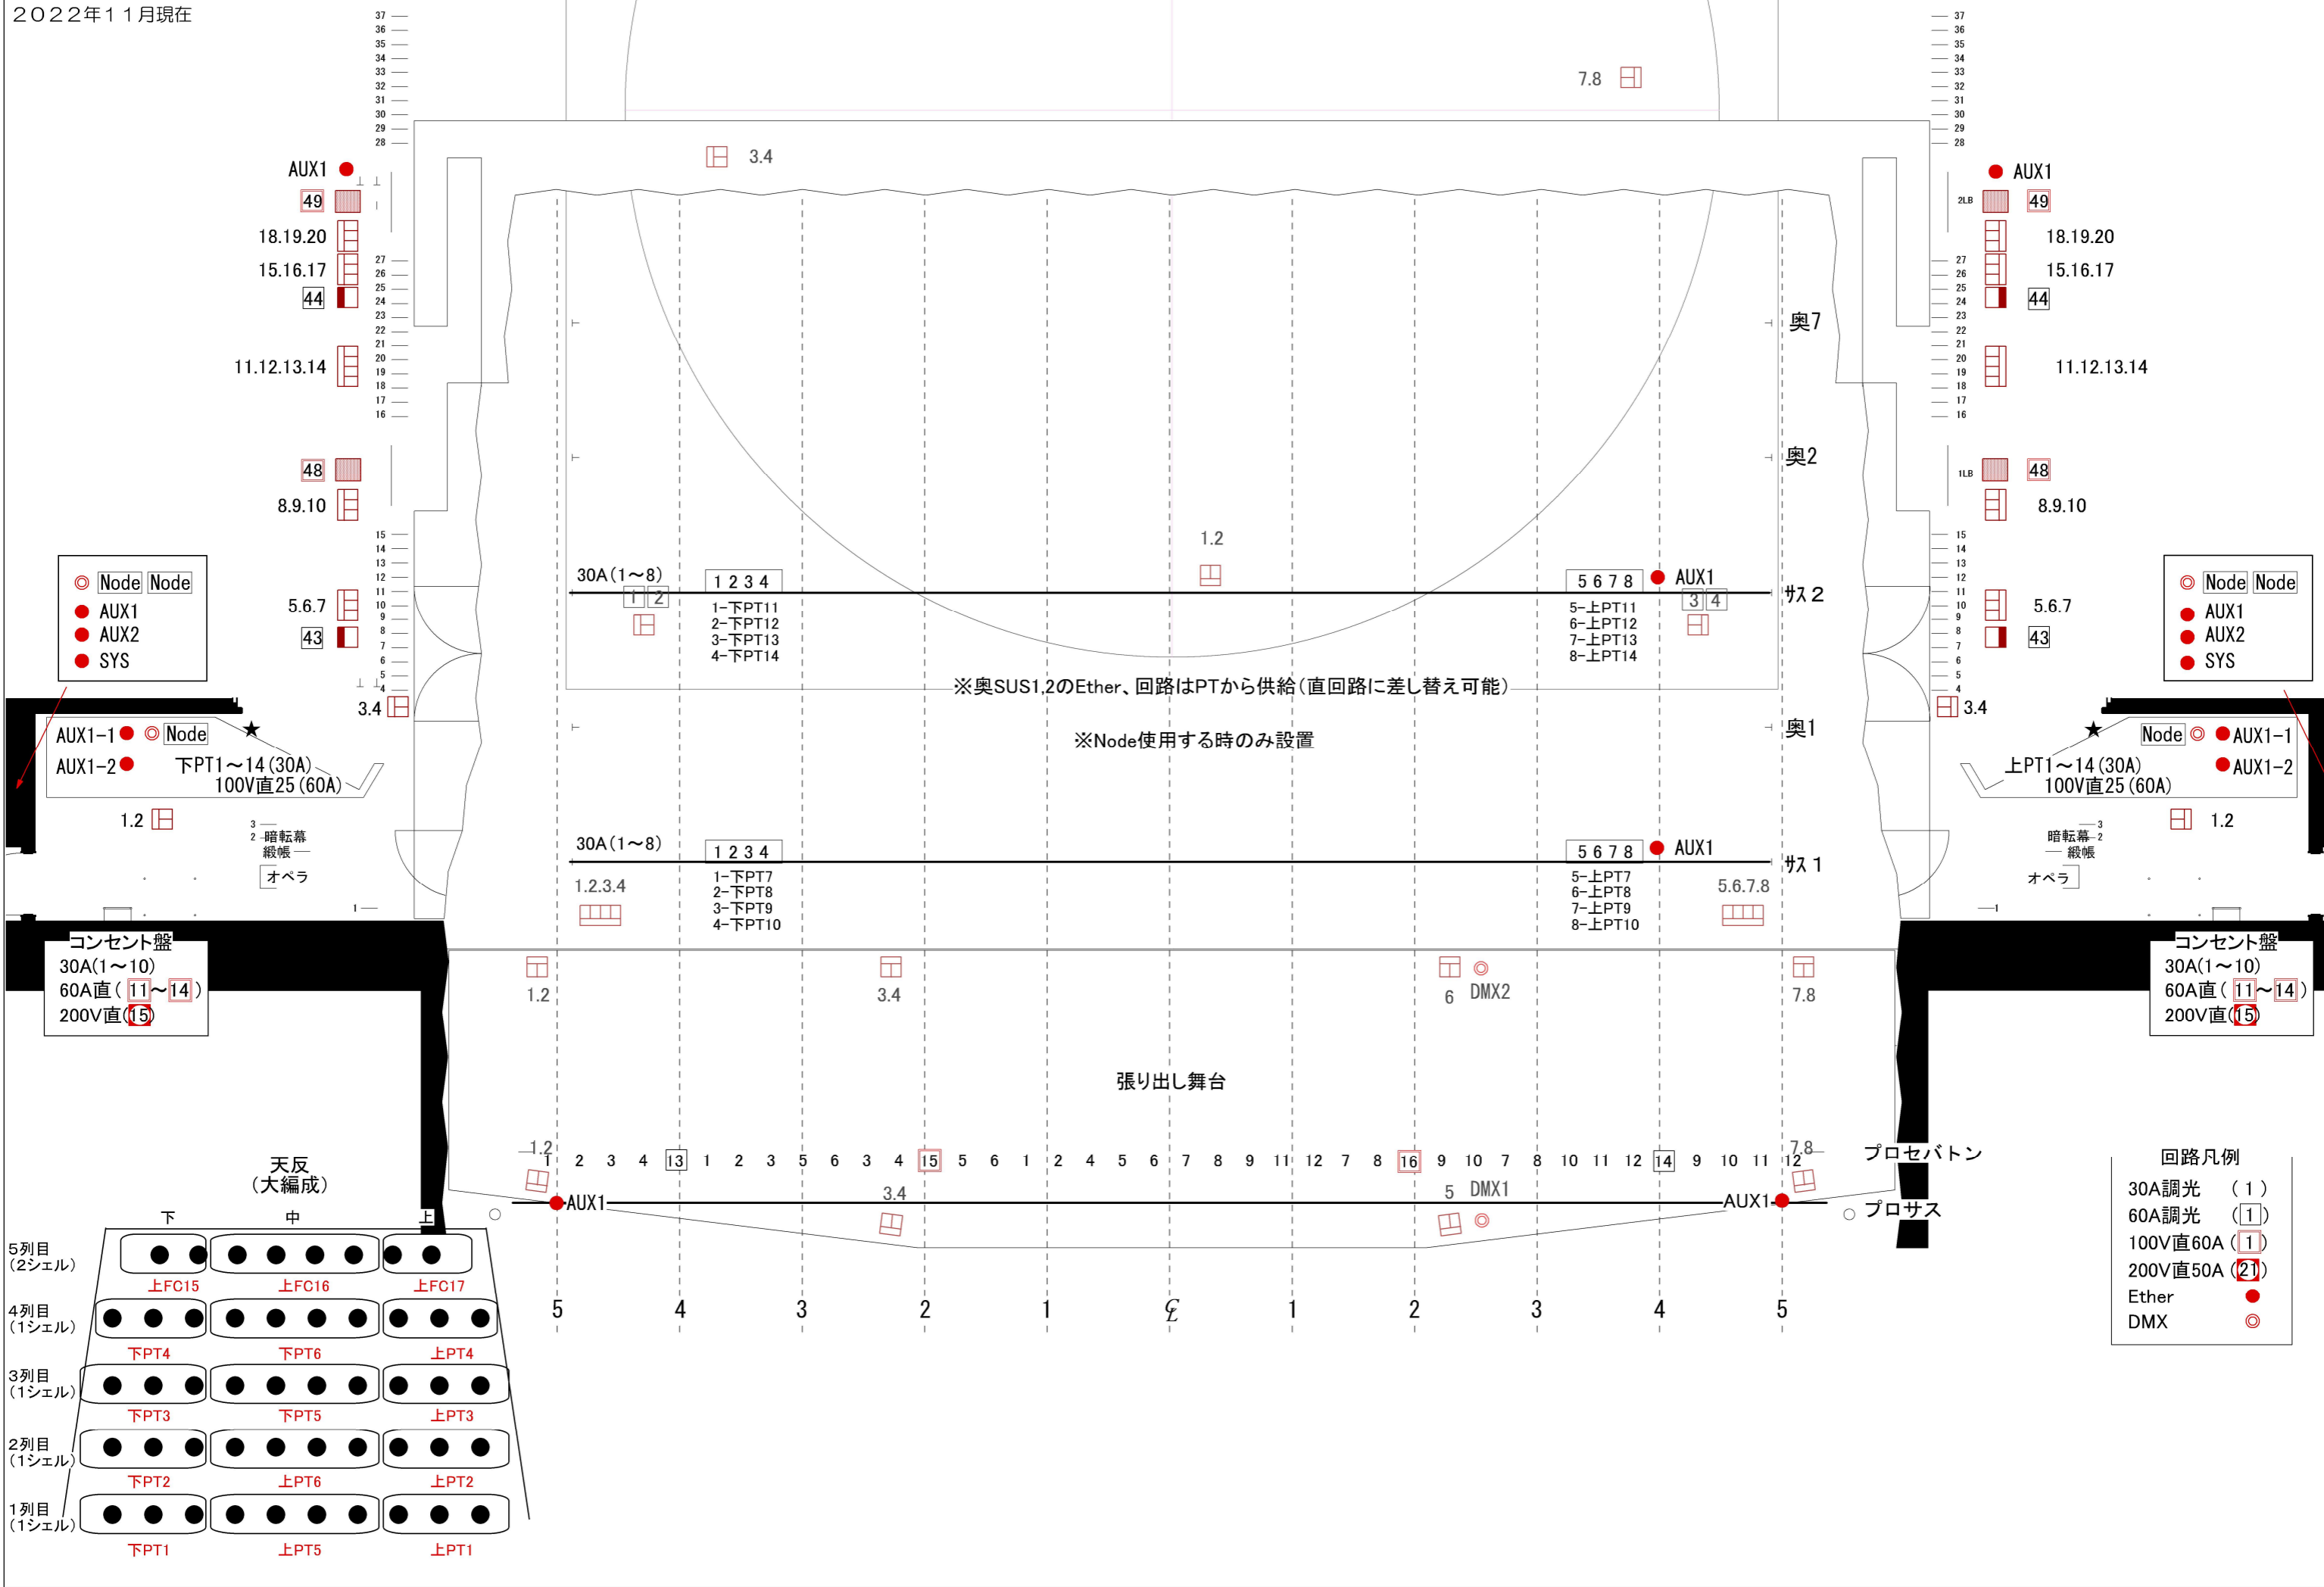

2022年11月現在

Node Node  
● AUX1  
● AUX2  
● SYS

● AUX1-1 Node  
● AUX1-2 下PT1~14 (30A)  
 100V直25 (60A)

コンセント盤  
 30A(1~10)  
 60A直(11~14)  
 200V直(15)

● AUX1  
Node Node  
● AUX1  
● AUX2  
● SYS

Node ● AUX1-1  
● AUX1-2  
 上PT1~14 (30A)  
 100V直25 (60A)

コンセント盤  
 30A(1~10)  
 60A直(11~14)  
 200V直(15)

回路凡例

- 30A調光 (1)
- 60A調光 (1)
- 100V直60A (1)
- 200V直50A (21)
- Ether ●
- DMX ○