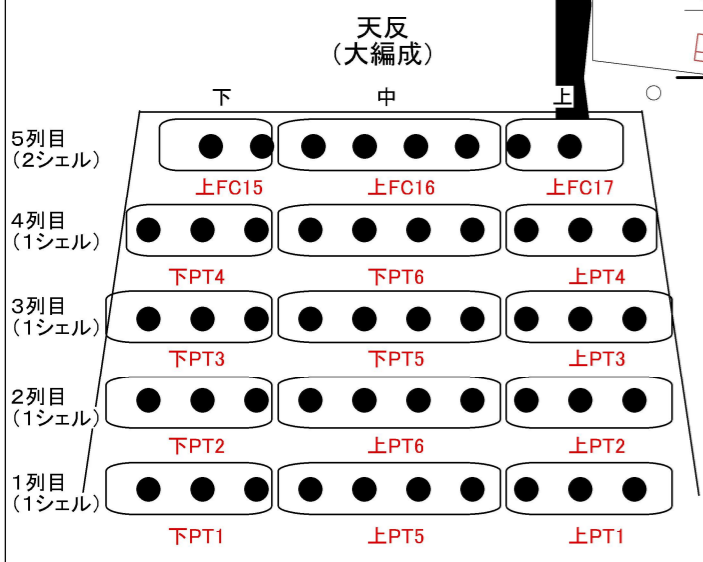

2022年11月現在

Node Node  
● AUX1  
● AUX2  
● SYS

● AUX1-1 Node  
● AUX1-2 下PT1~14 (30A)  
 100V直25 (60A)

コンセント盤  
 30A(1~10)  
 60A直(11~14)  
 200V直(15)

● AUX1  
Node Node  
● AUX1  
● AUX2  
● SYS

Node ● AUX1-1  
● AUX1-2  
 上PT1~14 (30A)  
 100V直25 (60A)

コンセント盤  
 30A(1~10)  
 60A直(11~14)  
 200V直(15)

回路凡例

- 30A調光 (1)
- 60A調光 (1)
- 100V直60A (1)
- 200V直50A (21)
- Ether ●
- DMX ○