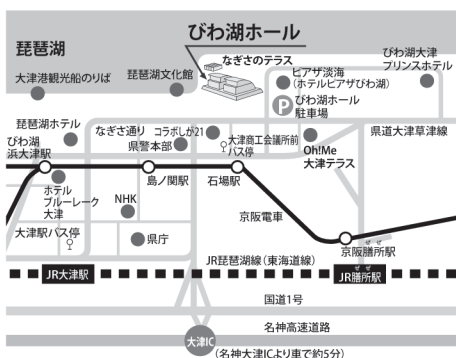

■チケット取り扱い

びわ湖ホールチケットセンター Tel.077-523-7136

(10:00～19:00) ※火曜日休館、休日の場合は翌日、8/13～18休館

インターネット受付 <https://www.biwako-hall.or.jp/>

チケットぴあ <https://t.pia.jp/> [Pコード239-353]

ローソンチケット <https://l-tike.com/> [Lコード55194]

e+(イープラス) <https://eplus.jp/> [座席選択サービスあり]

楽天チケット <https://r.t.jp/classics> Tel.050-5434-7343

(平日10:00-17:00)

注意事項

※都合により曲目が変更になる場合があります。※6歳のお子様からご入場いただけます。託児サービスがございます。詳しくは下記をご覧ください。※友の会料金のチケットはびわ湖ホールのみ取り扱い。※友の会の優先発売期間中の窓口販売はありません。※お申し込みいただいたチケットのキャンセル・変更はできません。※チケットのお申し込み後、ご案内の期限内に所定の手続きをされなかった場合には、チケットの販売・引き渡しをお断りいたします。※テレコイル機能のついた補聴器や人工内耳を使用されている方は、テレコイルモードに切り替えるとヒアリングループを使用した音声をお楽しみいただけます。※発熱・体調不良の方は、来館をお控えください。感染症拡大防止にご理解・ご協力をお願い申し上げます。

託児サービスのご案内	
■対象:	1歳以上、5歳以下
■利用料金:	お子様おひとりにつき1,000円
■開設時間:	13:30～公演終了後30分まで
■申し込み方法:	9月23日(土)までにびわ湖ホールチケットセンター Tel.077-523-7136にお申込みください。

滋賀県立芸術劇場 **びわ湖ホール**
BIWAKO HALL CENTER FOR THE PERFORMING ARTS, SHIGA
〒520-0806 滋賀県大津市打出浜15番1号 Tel.077-523-7133(代)
<https://www.biwako-hall.or.jp/>