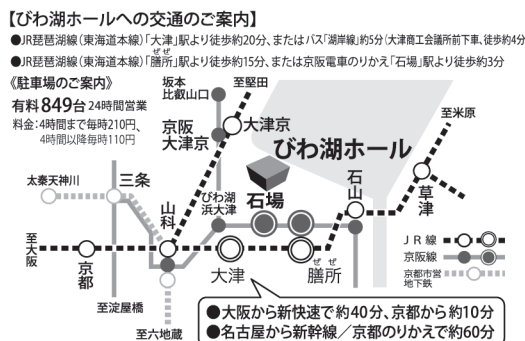

■チケット取り扱い

びわ湖ホールチケットセンター Tel.077-523-7136

(10:00～19:00) ※火曜日休館、休日の場合は翌日、8/13～18休館

インターネット受付 <https://www.biwako-hall.or.jp/>

チケットぴあ <https://t.pia.jp/> [Pコード239-353]

ローソンチケット <https://l-tike.com/> [Lコード55194]

e+(イープラス) <https://eplus.jp/> [座席選択サービスあり]

楽天チケット <https://r.t.jp/classics> Tel.050-5434-7343

(平日10:00-17:00)

注意事項

※都合により曲目が変更になる場合があります。※6歳のお子様からご入場いただけます。託児サービスがございます。詳しくは下記をご覧ください。※友の会料金のチケットはびわ湖ホールのみ取り扱い。※友の会の優先発売期間中の窓口販売はありません。※お申し込みいただいたチケットのキャンセル・変更はできません。※チケットのお申し込み後、ご案内の期限内に所定の手続きをされなかった場合には、チケットの販売・引き渡しをお断りいたします。※テレコイル機能のついた補聴器や人工内耳を使用されている方は、テレコイルモードに切り替えるとヒアリングループを使用した音声をお楽しみいただけます。※発熱・体調不良の方は、来館をお控えください。感染症拡大防止にご理解・ご協力をお願い申し上げます。

託児サービスのご案内	
■対象:	1歳以上、5歳以下
■利用料金:	お子様おひとりにつき1,000円
■開設時間:	13:30～公演終了後30分まで
■申し込み方法:	9月23日(土)までにびわ湖ホールチケットセンター Tel.077-523-7136にお申込みください。

滋賀県立芸術劇場 **びわ湖ホール**
BIWAKO HALL CENTER FOR THE PERFORMING ARTS, SHIGA
〒520-0806 滋賀県大津市打出浜15番1号 Tel.077-523-7133(代)
<https://www.biwako-hall.or.jp/>