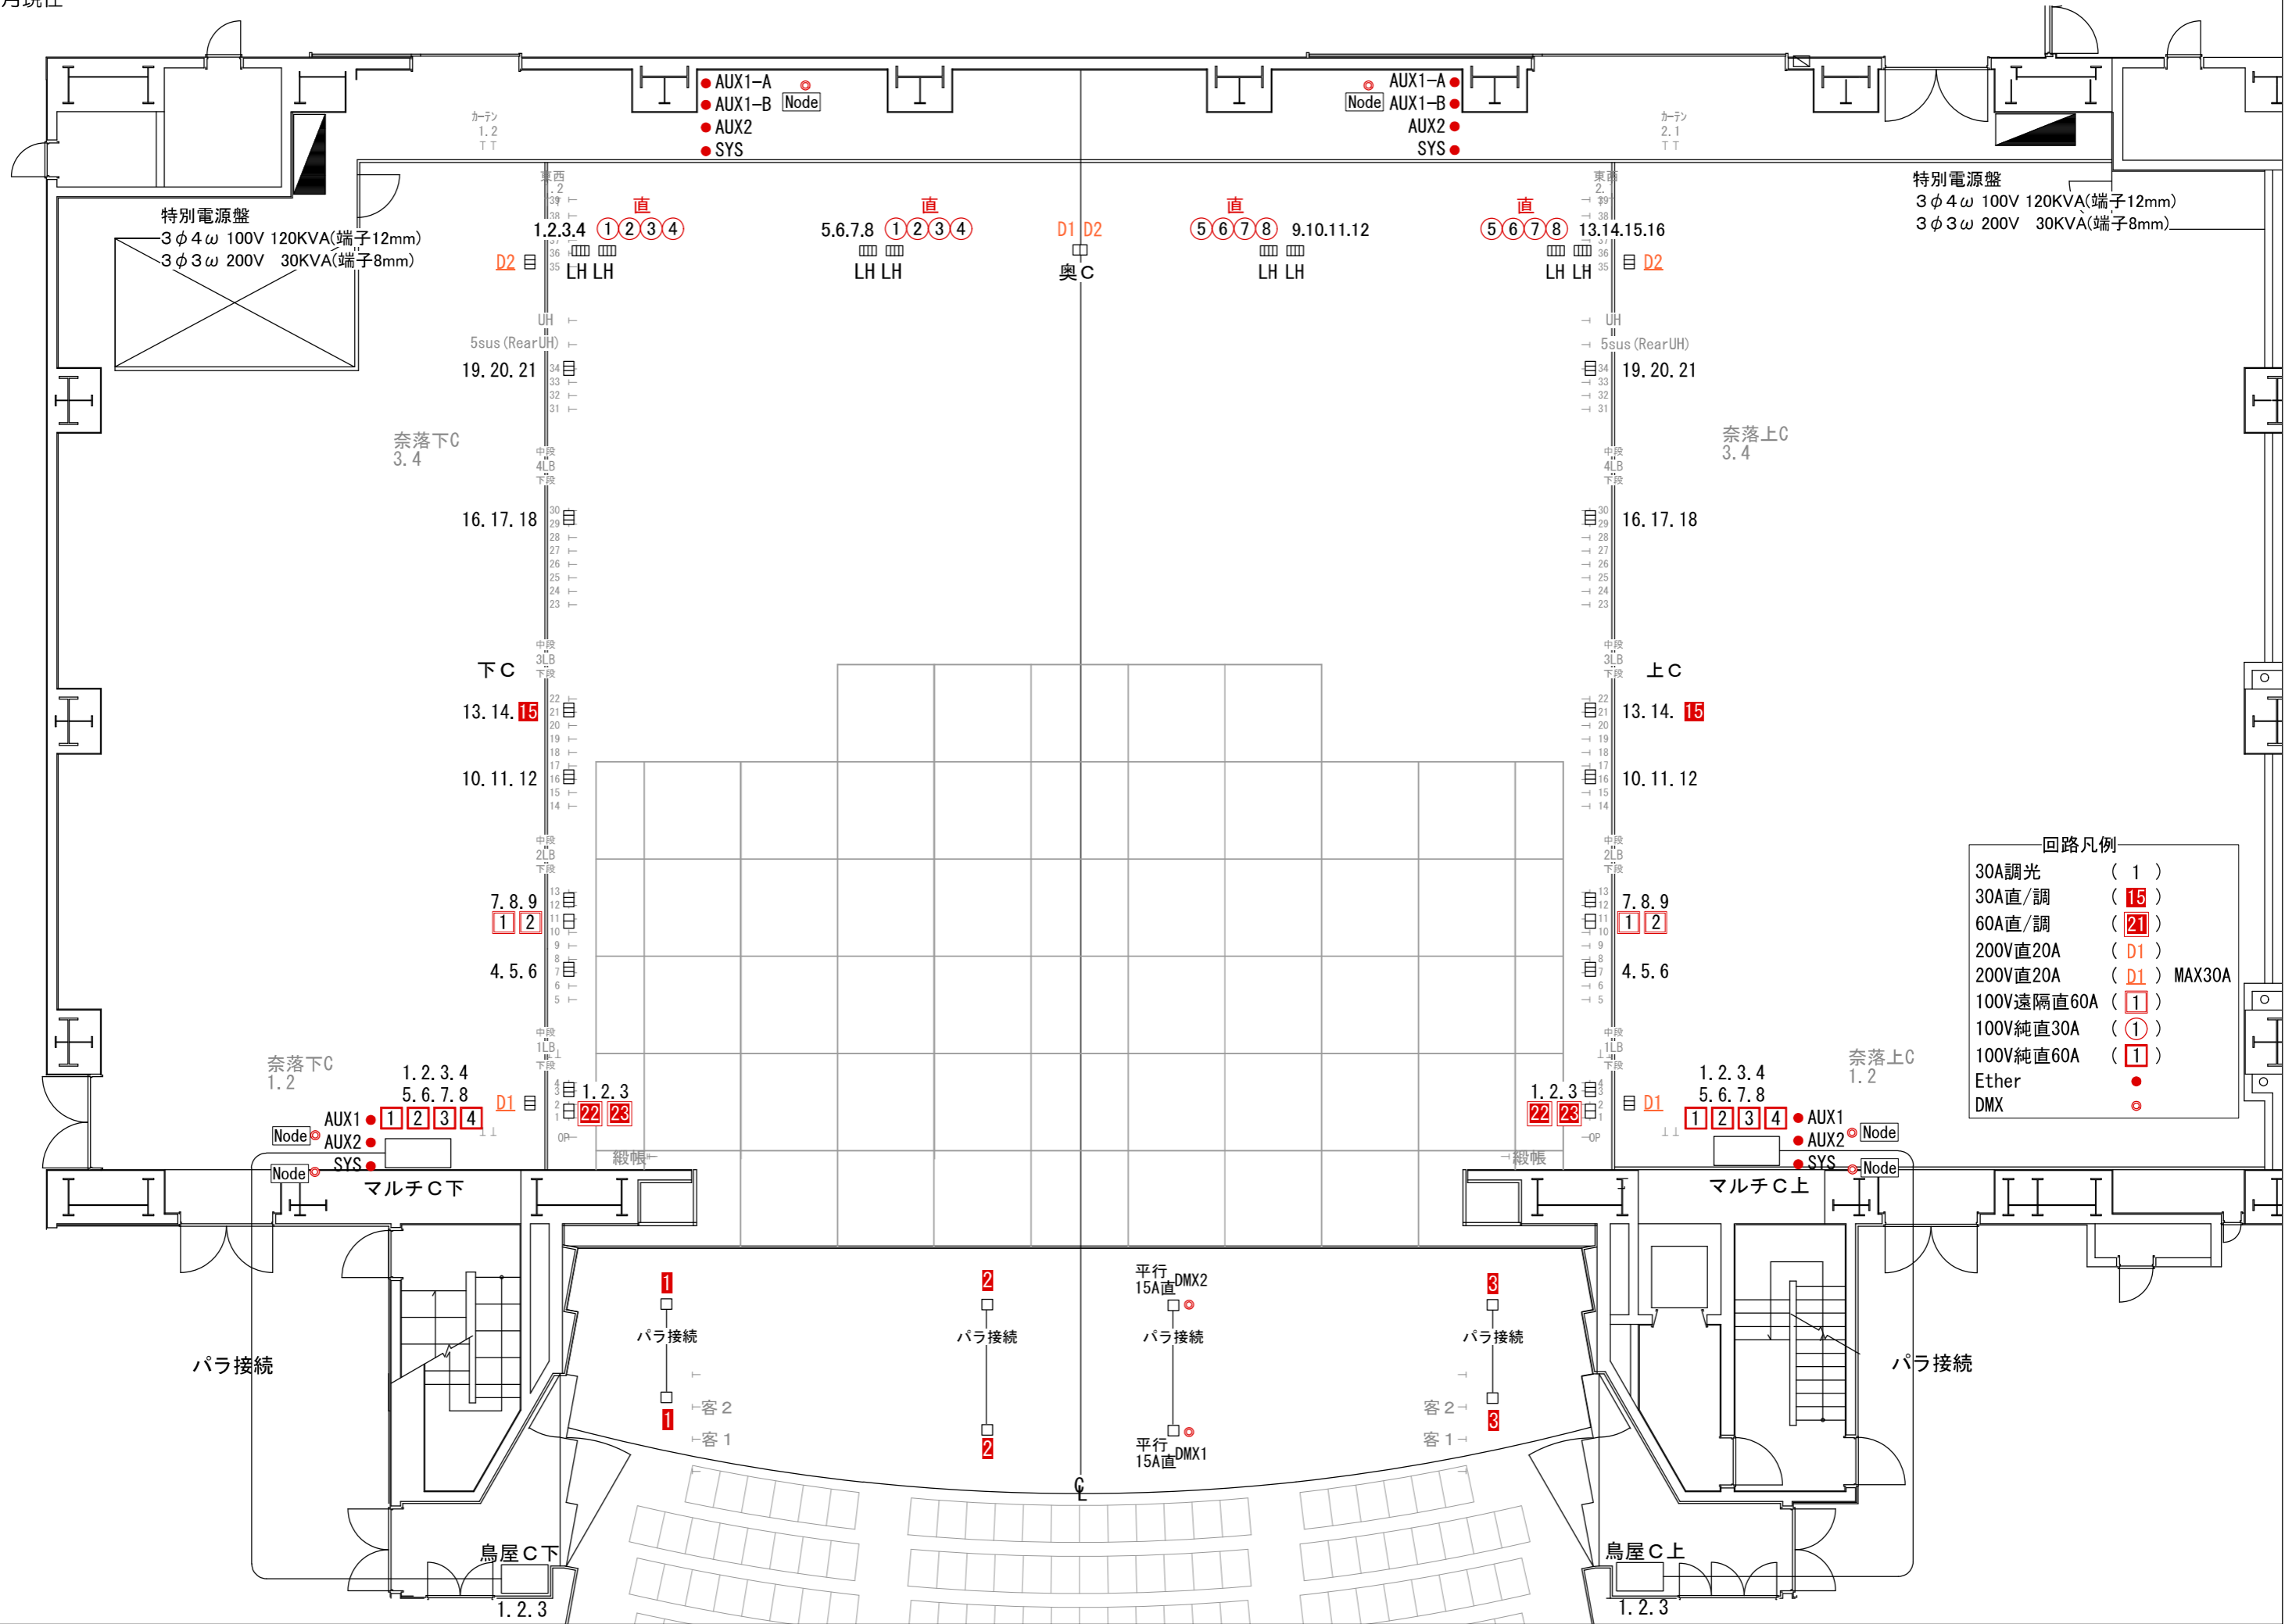

2022年11月現在

回路凡例

30A調光	(1)
30A直/調	(15)
60A直/調	(21)
200V直20A	(D1)
200V直20A	(D1) MAX30A
100V遠隔直60A	(1)
100V純直30A	(1)
100V純直60A	(1)
Ether	●
DMX	○