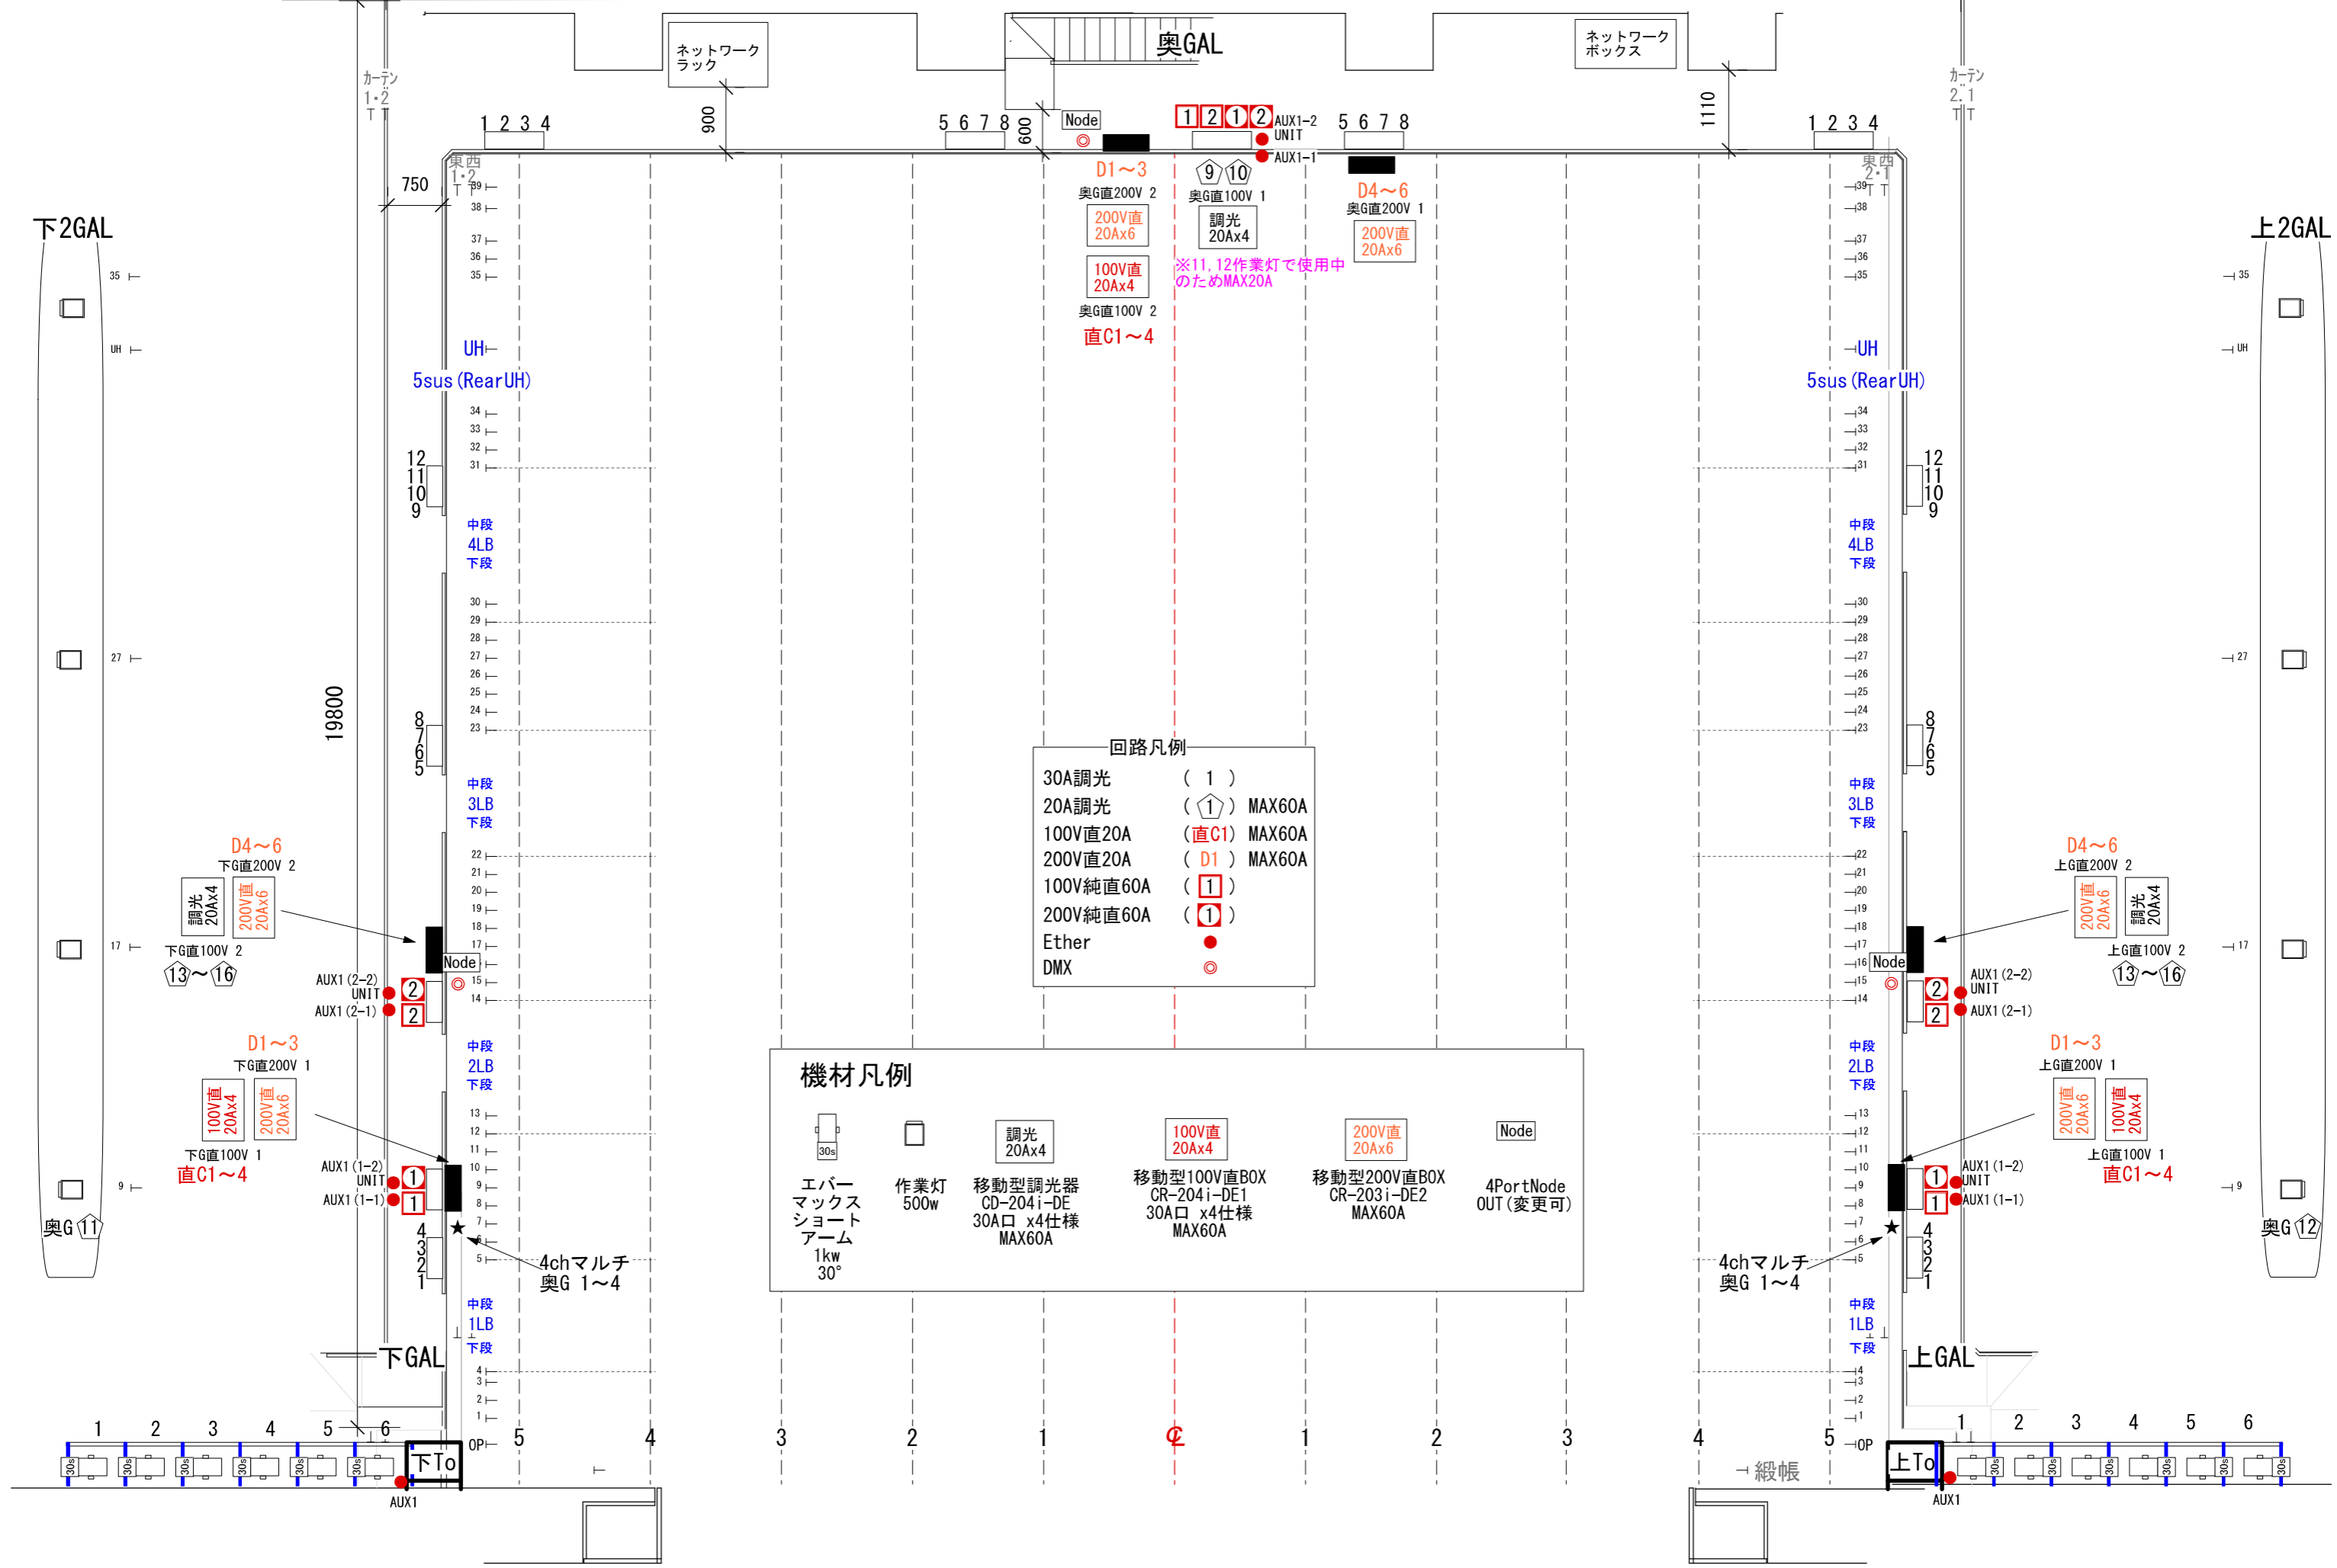

2022.11現在

回路凡例

30A調光	(1)
20A調光	(1) MAX60A
100V直20A	(直C1) MAX60A
200V直20A	(D1) MAX60A
100V純直60A	(1)
200V純直60A	(1)
Ether	●
DMX	◎

機材凡例

	エパーマックスショートアーム 1kw 30°
	作業灯 500w
	調光 20Ax4 移動型調光器 CD-204i-DE 30A口 x4仕様 MAX60A
	100V直 20Ax4 移動型100V直BOX CR-204i-DE1 30A口 x4仕様 MAX60A
	200V直 20Ax6 移動型200V直BOX CR-203i-DE2 MAX60A
	Node 4PortNode OUT(変更可)