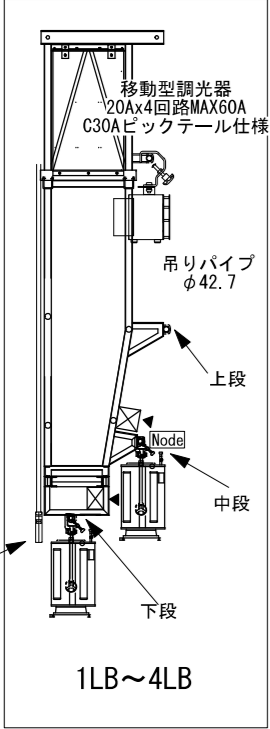

2022年11月現在

回路凡例

40A調光	(1)
30A調光	(1)
20A調光	(①) MAX60A
30A直/調	(①)
100V直20A	(直C1) MAX60A
200V直20A	(D1) MAX60A
200V直20A	(D1) MAX30A
100V純直30A	(①)
100V遠隔直60A	(①)
Ether	●
DMX	○