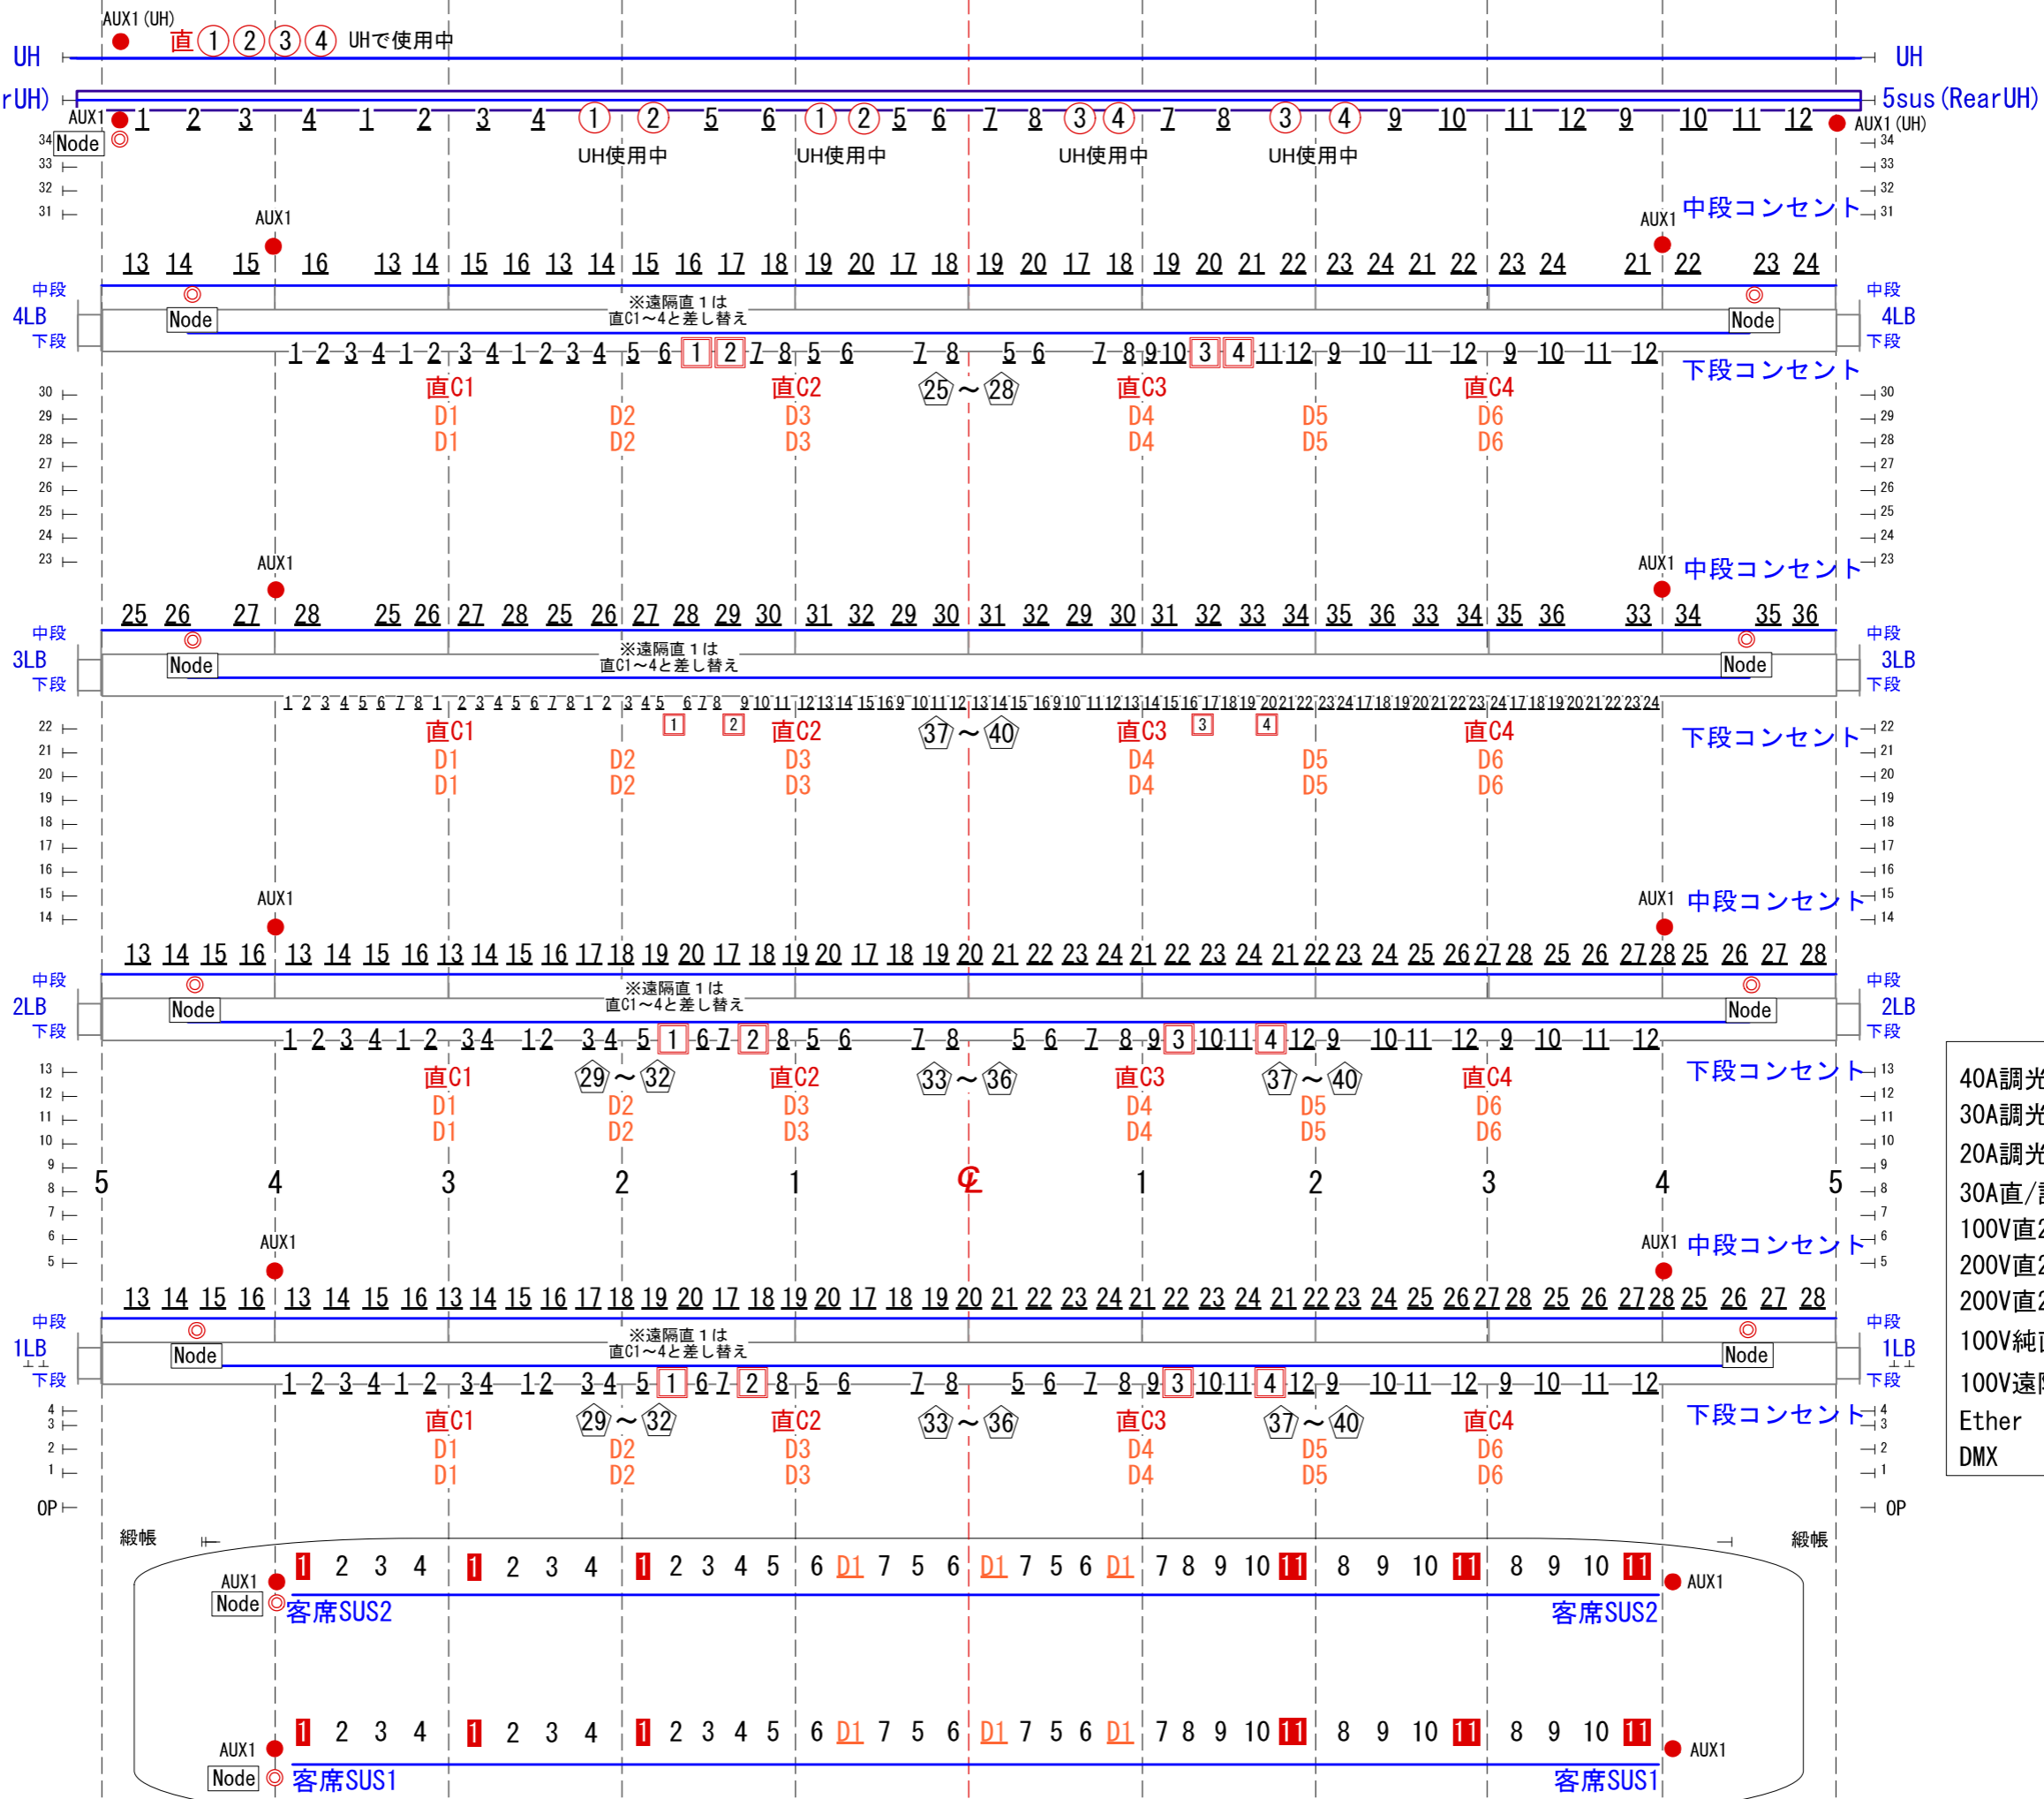

2022年11月現在

回路凡例

40A調光	(1)
30A調光	(1)
20A調光	(①) MAX60A
30A直/調	(①)
100V直20A	(直C1) MAX60A
200V直20A	(D1) MAX60A
200V直20A	(D1) MAX30A
100V純直30A	(①)
100V遠隔直60A	(①)
Ether	●
DMX	○