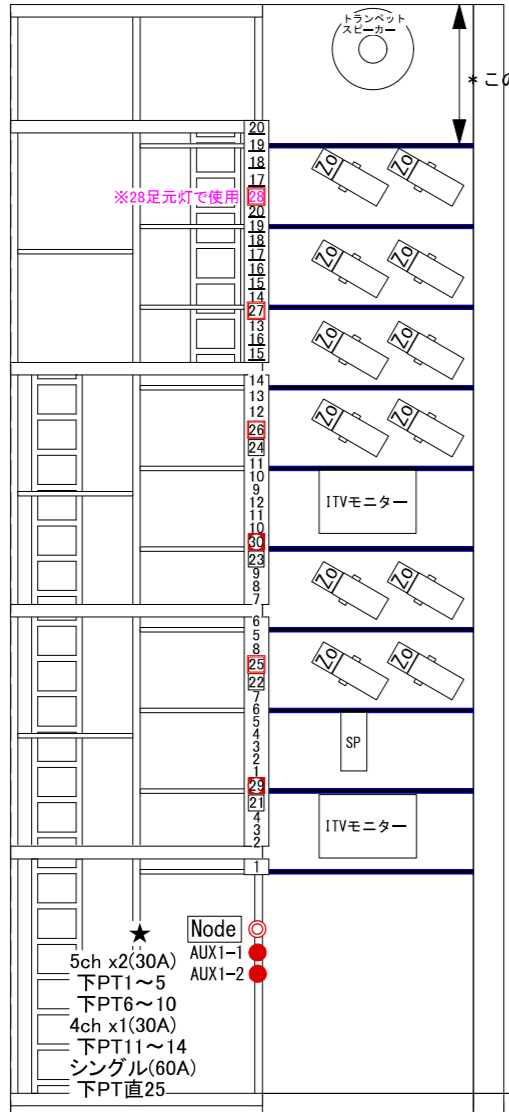

2022年11月現在

回路凡例

30A調光	(1~14)
40A調光	(15~20)
60A調光	(21~24)
100V直60A	(25~28)
200V直50A	(29~30)
Ether	●
DMX	◎

機材凡例

エバー マックス 1kw Zoom 17-30°	エバー マックス 1kw 23°	エバー マックス 1kw 30°	4PortNode Out(変更可能)