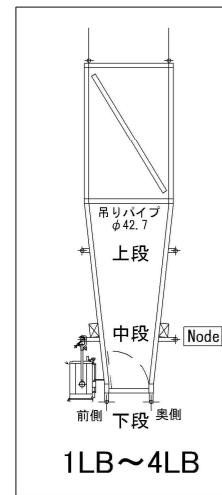

2022年11月現在

回路凡例

30A調光	(1)
40A調光	(9)
60A調光	(17)
100V30A直	(61)
100V60A直	(25)
200V50A直	(29)
Ether	●
DMX	⊙

3 2 1 緞帳
オペラ

3 2 1 緞帳
オペラ