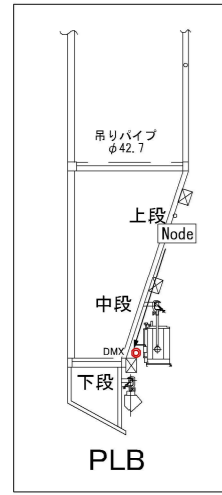

2022年11月現在

回路凡例

30A調光	(1)
40A調光	(9)
60A調光	(17)
100V30A直	(61)
100V60A直	(25)
200V50A直	(29)
Ether	●
DMX	⊙

3 2 1 緞帳
オペラ

3 2 1 緞帳
オペラ