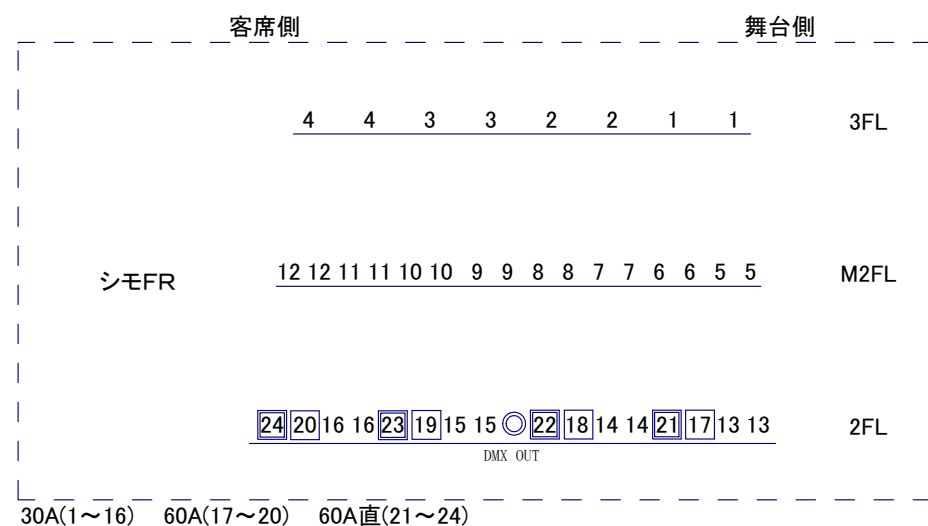

1客席SUS

2客席SUS

1CL

2CL

3CL

4CL

- 凡例
- 10 100V 30A 調光回路
  - 10 100V 60A 調光回路
  - 10 100V 60A 直回路
  - 10 200V 50A 直回路
  - DMX OUT