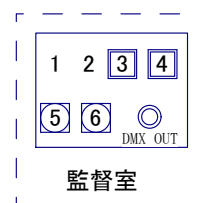

1客席SUS

2客席SUS

1CL

2CL

3CL

4CL

- 凡例
- 10 100V 30A 調光回路
  - 10 100V 60A 調光回路
  - 10 100V 60A 直回路
  - 10 200V 50A 直回路
  - DMX OUT