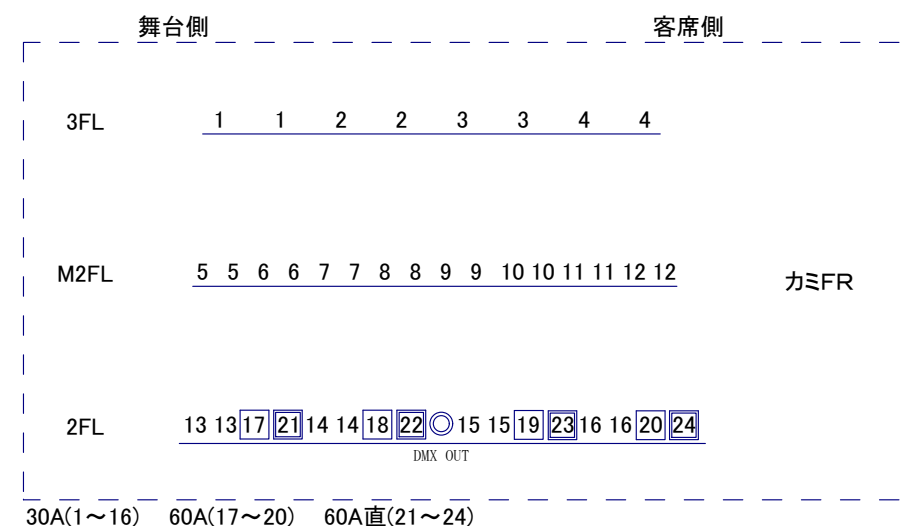

1客席SUS

2客席SUS

1CL

2CL

3CL

4CL

- 凡例
- 10 100V 30A 調光回路
  - 10 100V 60A 調光回路
  - 10 100V 60A 直回路
  - 10 200V 50A 直回路
  - DMX OUT