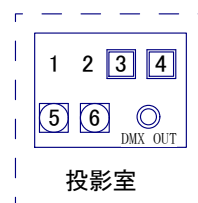

1客席SUS

2客席SUS

1CL

2CL

3CL

4CL

- 凡例
- 10 100V 30A 調光回路
  - 10 100V 60A 調光回路
  - 10 100V 60A 直回路
  - 10 200V 50A 直回路
  - DMX OUT