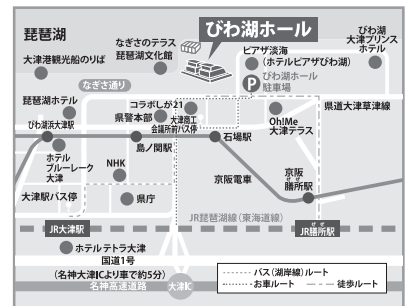

2022年12月24日(土) 14:00開演(13:30開場 15:45終演予定) 滋賀県立芸術劇場びわ湖ホール 中ホール

料金(全席指定・税込み) S席5,000(4,500)円 A席4,000(3,500)円 ※()内はびわ湖ホール友の会会員料金

▶青少年割引当金券▶公演当日に残券がある場合に限り、青少年(25歳未満)の方に、定価の半額で当日券を販売します。
(劇場窓口のみで取り扱います。学生証等年齢がわかるものをご提示ください。)

チケット取り扱い
▶びわ湖ホールチケットセンター Tel. 077-523-7136 (10:00~19:00)
※火曜日休館、休日の場合は翌日。 <https://www.biwako-hall.or.jp/>

▶チケットぴあ <https://t.pia.jp/> [Pコード513-735]
▶ローソンチケット <https://l-tike.com/> [Lコード53744]
▶e+ (イープラス) <https://eplus.jp/> / 座席選択サービスあり

※6歳未満のお子様はご入場いただけません。(託児サービスをご利用ください。詳しくは下記をご覧ください。)※お申し込みいただいたチケットのキャンセル、変更はできません。※チケットお申し込み後、期限内に所定の手続きをされなかった場合は、チケットの販売・引渡しをお断りいたします。

チケット発売日	一般発売 10月30日(日) 10:00	友の会優先発売 10月28日(金) 10:00
---------	-------------------------	----------------------------

(優先発売期間中はネットチケット・電話受付のみで窓口販売はありません)

【びわ湖ホールへの交通のご案内】

- JR琵琶湖線(東海道本線)「大津」駅より徒歩約20分、またはバス湖岸線約5分
- JR琵琶湖線(東海道本線)「膳所(ぜせ)」駅より徒歩約15分、または京阪電車のりかえ「石場」駅より徒歩約3分(駐車場のご案内) 有料849円 24時間営業 ※詳細はびわ湖ホールホームページにて

※終演後、永井愛(作・演出)によるポストパフォーマンス・トークを行います。
【司会:畑 律江(毎日新聞社学芸部専門編集委員)】