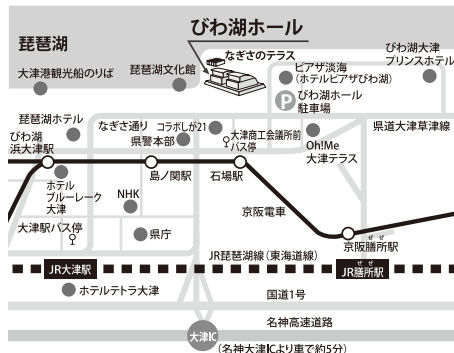

## チケット取り扱い

びわ湖ホールチケットセンター 10:00~19:00 火曜日休館、休日の場合は翌日。  
TEL.077-523-7136 12/29、1/1~3は休館。12/30は電話受付のみ、12/31は10:00~17:30 営業。  
インターネット受付 <https://www.biwako-hall.or.jp/>

※4歳未満のお子様はご入場いただけません。※友の会優先販売期間中の窓口販売はありません。※お申し込みいただいたチケットのキャンセル、変更はできません。※チケットお申し込み後、期限内に所定の手続きをされなかった場合は、チケットの販売・お引き渡しをお断りします。※やむを得ない事情により出演者等が変更になる場合があります。あらかじめご了承ください。※テレコイル機能のついた補聴器や人工内耳を使用されている方は、テレコイルモードに切り替えることとヒアリンググループを利用した音声をお楽しみいただけます。

■チケットぴあ <https://t.pia.jp/> 【Pコード213-824】  
■ローソンチケット <https://l-tike.com/> 【Lコード52468】  
■e+(イープラス) <https://eplus.jp/> 【座席選択サービスあり】

SNSでも最新情報が確認できます

で検索!

## ご来場される方へのお願い

新型コロナウイルス感染症拡大防止のため、以下についてご理解、ご協力をお願い申し上げます。

●滋賀県のガイドラインに基づいた客席数のチケットを販売します。●来館時は必ずマスクを着用ください。●発熱・体調不良の場合は、来館をお控えください。●館内に手指消毒用アルコールを設置していますので、ご利用ください。●入場時には体温チェックを実施します。37.5度以上の発熱がある方は入場をお断りいたします。入場までにお時間がかかることが予想されますので、十分な余裕をもってお越しください。●入場時等は一定の距離を保ってお並びください。開演前、休憩時間では極力会話を控えください。●プログラム等の配布物は所定の位置に設置しますので、ご自身でお取りください。●スタッフも全員マスクを着用し、極力声を出さないようにいたします。また、フェイスシールドや手袋を着用する場合もございます。●クローカーは利用できませんので、お手荷物を少なくしてご来場ください。●出演者への差し入れ・面会はお控えください。また、出演者によるお見送り等はございません。●感染予防対策をはじめ、やむを得ない事情により、曲目や当日の対応等に変更が生じる可能性があります。

## 託児サービスのご案内

対象：1歳以上、4歳未満  
料金：お子様一人につき、1,000円  
開設時間：13:30~公演終了後30分まで  
申込方法：2023年3月15日(水)までにびわ湖ホールチケットセンター TEL 077-523-7136に申込みください。