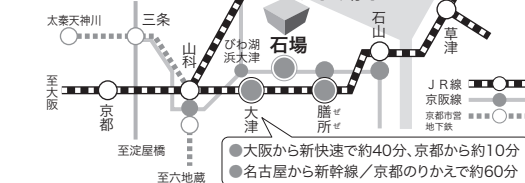

### 【びわ湖ホールへの交通のご案内】

- JR琵琶湖線(東海道本線)「大津」駅より徒歩約20分、またはバス湖岸線約5分(大津商工会議所前下車。徒歩約4分)
- JR琵琶湖線(東海道本線)「膳所」駅より徒歩約15分、または京阪電車のりかえ「石場」駅より徒歩約3分

### 託児サービスのご案内

- 対象/1歳以上、6歳未満
- 利用料金/お子様おひとりにつき1,000円
- 開設時間/13:30~公演終了後30分まで
- 申込方法/10月30日(日)までに  
びわ湖ホールチケットセンター  
TEL.077-523-7136にお申込みください。

滋賀県立芸術劇場