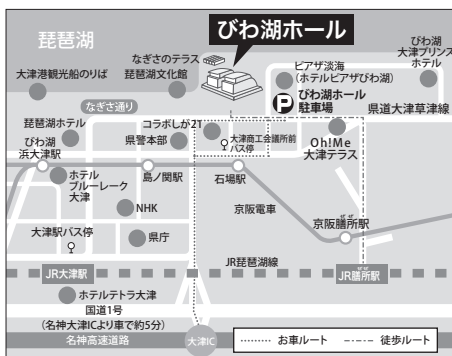

e+ (イープラス) <http://eplus.jp/> (座席選択サービスあり)

※6歳未満のお子さまはご入場いただけません。託児サービスがございます。詳しくは下記をご覧ください。※やむを得ない都合により、曲目等が変更になる場合があります。※お申し込みいただいたチケットのキャンセル、変更はできません。※チケットお申し込み後、期限内に所定の手続きをされなかった場合は、チケットの販売・引渡しをお断りいたします。※友の会優先発売期間中の窓口販売はございません。※テレコイル機能のついた補聴器や人工内耳を使用されている方は、テレコイルモードに切り替えるとヒアリングループを使用した音声をお楽しみいただけます。

米原公演も同プログラムでお贈りします!  
びわ湖ミュージックフォレスト2022 vol.9

2022年11月5日(土) 14:00開演

8月7日(日)  
一般発売

会場:滋賀県立文化産業交流会館 小劇場

料金:一般2,500円 青少年(25歳未満)1,000円(税込・自由席)

◎滋賀県立文化産業交流会館

TEL.0749-52-5111 <https://www.s-bunsan.jp/>

「びわ湖ミュージックフォレスト」は、滋賀県立文化産業交流会館(米原市)が企画・制作する、滋賀県の次世代を担う音楽家や、ゆかりのある音楽家が出演する室内楽シリーズです。

### 《ご来場される方へのお願い》新型コロナウイルス感染症拡大防止のため、以下についてご理解、ご協力をお願い申し上げます。

◎滋賀県のガイドラインに基づいた客席数のチケットを販売します。◎来館時は必ずマスクを着用ください。◎館内に手指消毒用アルコールを設置していますので、ご利用ください。◎発熱・体調不良の場合は、来館をお控えください。◎入場時には体温チェックを実施します。37.5度以上の発熱がある方は入場をお断りいたします。入場までにお時間がかかることが予想されますので、十分な余裕をもってお越しください。◎入場時等は一定の距離を保ってお並びください。開演前、休憩時間では極力会話をお控えください。◎プログラムなどの配布物は所定の位置に設置しますので、ご自身でお取りください。◎スタッフも全員マスクを着用し、極力声を出さないようにいたします。また、フェイスシールドや手袋を着用する場合もございます。◎クローケは利用できませんので、お手荷物を少なくしてご来場ください。◎万が一、公演後に感染症を発症された方がいらっしゃった場合は、保健所等の公的機関に求められた場合に限り、チケット購入者の名簿を提出いたします。◎感染予防対策をはじめ、やむを得ない事情により、出演者や曲目、当日の対応等に変更が生じる可能性があります。◎出演者への差し入れ、面会はお控えください。また、出演者によるお見送り等はございません。

### 【びわ湖ホールへの交通のご案内】

- JR琵琶湖線(東海道本線)「大津」駅より徒歩約20分、またはバス湖岸線約5分(大津商工会議所前下車。徒歩約4分)
- JR琵琶湖線(東海道本線)「膳所」駅より徒歩約15分、または京阪電車のりかえ「石場」駅より徒歩約3分