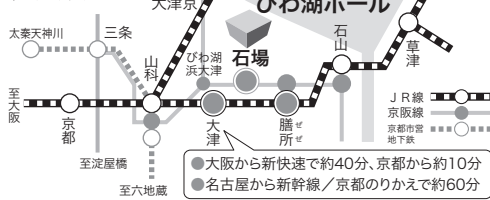

託児サービスのご案内

- ■対象/1歳以上、6歳未満
- ■利用料金/お子様一人につき1,000円
- ■開設時間/13:30~公演終了後30分まで
- ■申込方法/11月26日(土)までに
  びわ湖ホールチケットセンター
  TEL.077-523-7136にお申込みください。

滋賀県立芸術劇場

びわ湖ホール

〒520-0806 滋賀県大津市打出浜15番1号
TEL.077-523-7133(代)
<https://www.biwako-hall.or.jp/>