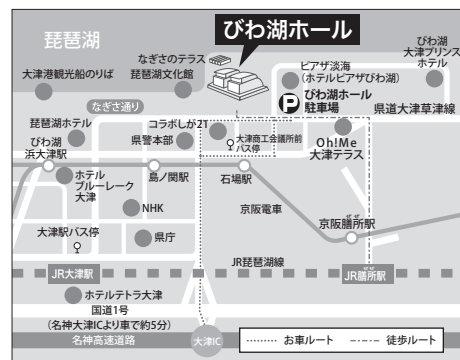

【びわ湖ホールへの交通のご案内】

- ●JR琵琶湖線(東海道本線)「大津」駅より徒歩約20分、またはバス湖岸線約5分(大津大宮会議所前下車。徒歩約4分)
- ●JR琵琶湖線(東海道本線)「膳所」駅より徒歩約15分、または京阪電車のりかえ「石場」駅より徒歩約3分

《駐車場の案内》