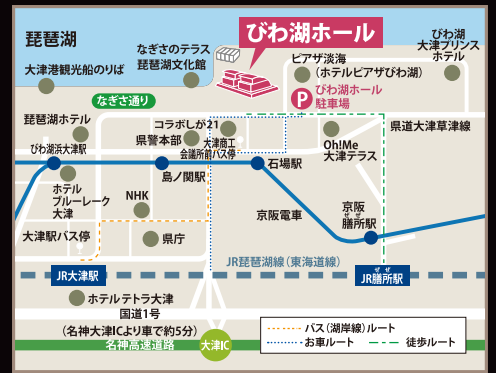

演奏：佐藤公哉

中村大史

〒520-0806 滋賀県大津市打出浜 15番1号

TEL 077-523-7133(代) <https://www.biwako-hall.or.jp/>

●JR 琵琶湖線(東海道本線)「大津」駅より徒歩約20分、またはバス湖岸線約5分

●JR 琵琶湖線(東海道本線)「膳所(ぜせ)」駅より徒歩約15分、

または京阪電車のりかえ「石場」駅より徒歩約3分

【駐車場のご案内】有料849台 24時間営業※詳細はびわ湖ホールホームページにて

お客様へのお願い

新型コロナウイルス感染症拡大防止のため、ご理解・ご協力をお願いします。

- ・滋賀県のガイドラインに基づいた客席数のチケットを販売します。
- ・来館時は必ずマスクを着用ください。
- ・入場時には体温チェックを実施します。37.5度以上の発熱がある方は入場をお断りいたします。
- ・出演者への差し入れ・面会はお控えください。
- ・万が一、公演後に感染症を発症された方がいらっしゃった場合は、保健所等の公的機関に求められた場合に限り、チケット購入者の名簿を提出いたします。
- ・感染予防対策をはじめ、やむを得ない事情により、当日の対応等に変更が生じる可能性があります。

Le plus important est invisible