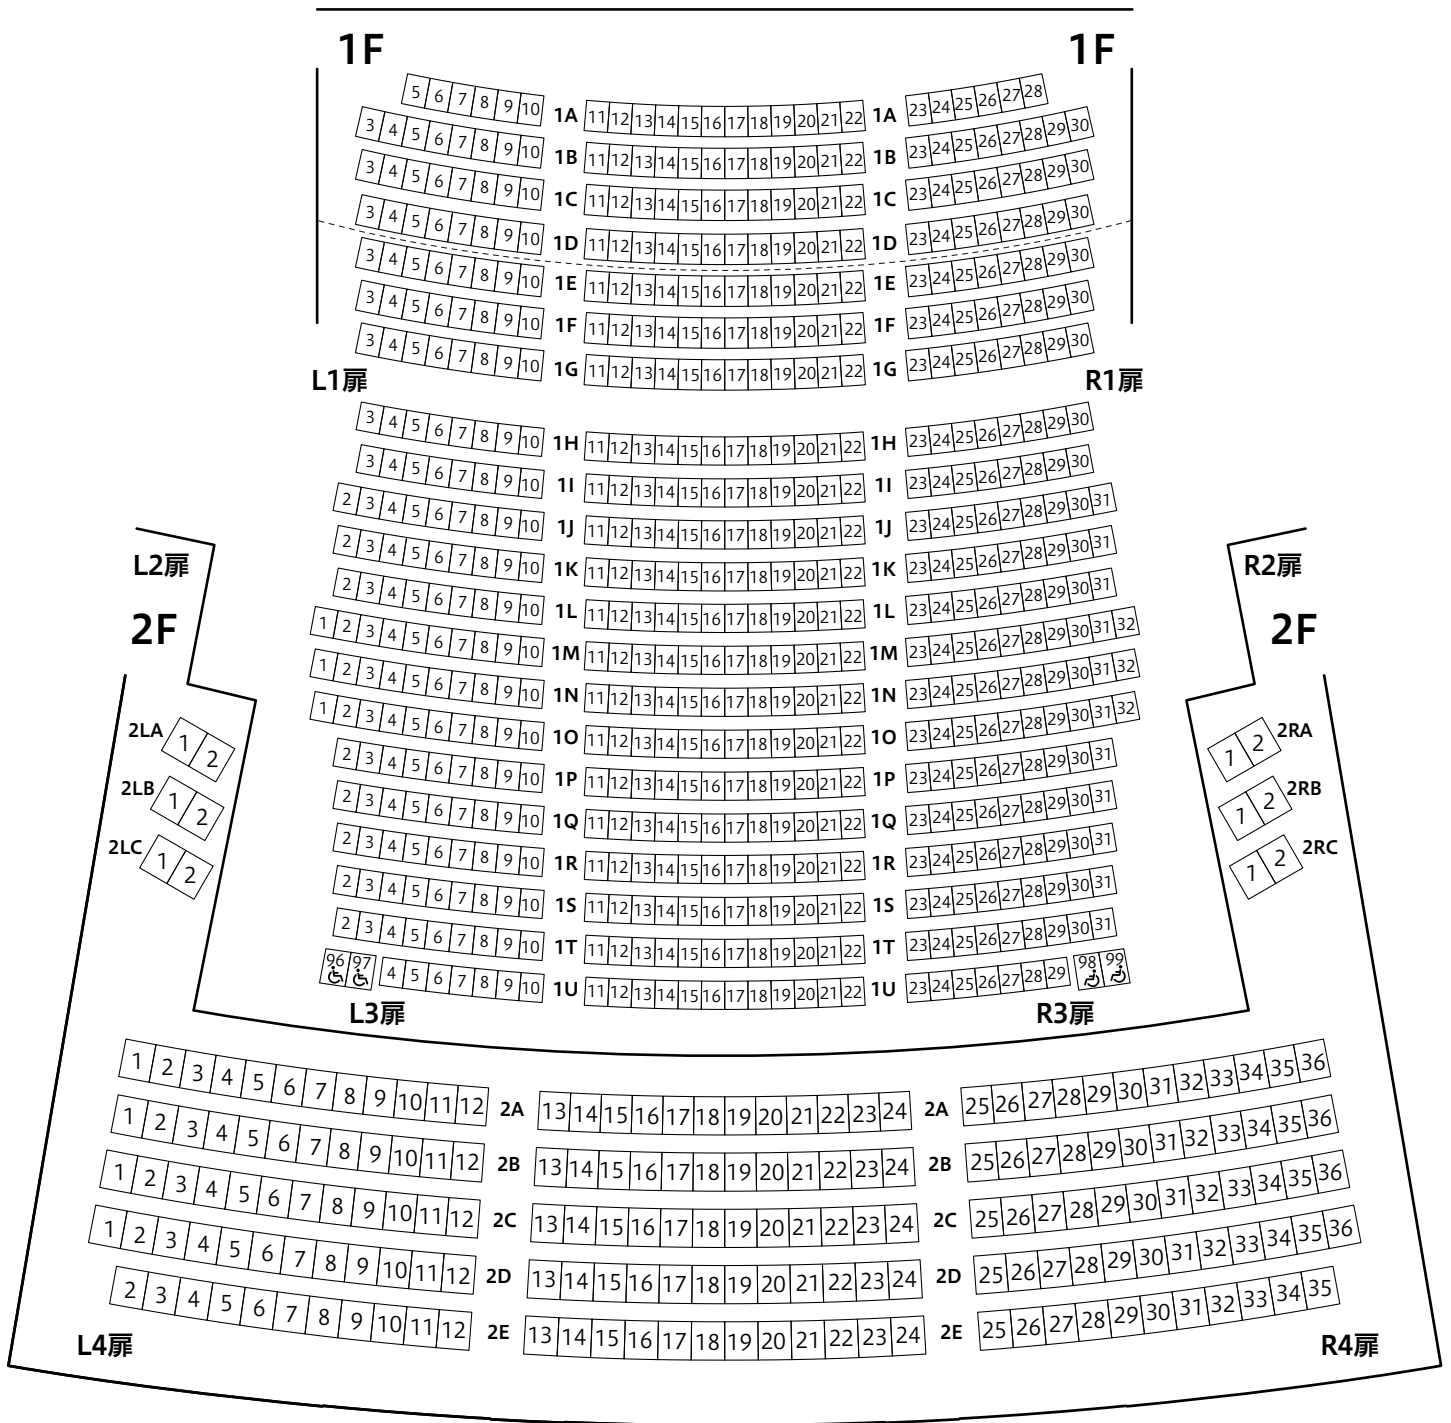

ステージ

階	席数	うちR・L席
1F	610(オケピット使用時502)+車イス席4	
2F	190	R席6 L席6
計	800(オケピット使用時692)+車イス席4	

滋賀県立芸術劇場

びわ湖ホール

びわ湖ホールチケットセンター

TEL.077-523-7136

10:00~19:00 / 火曜日休館(休日の場合は翌日)