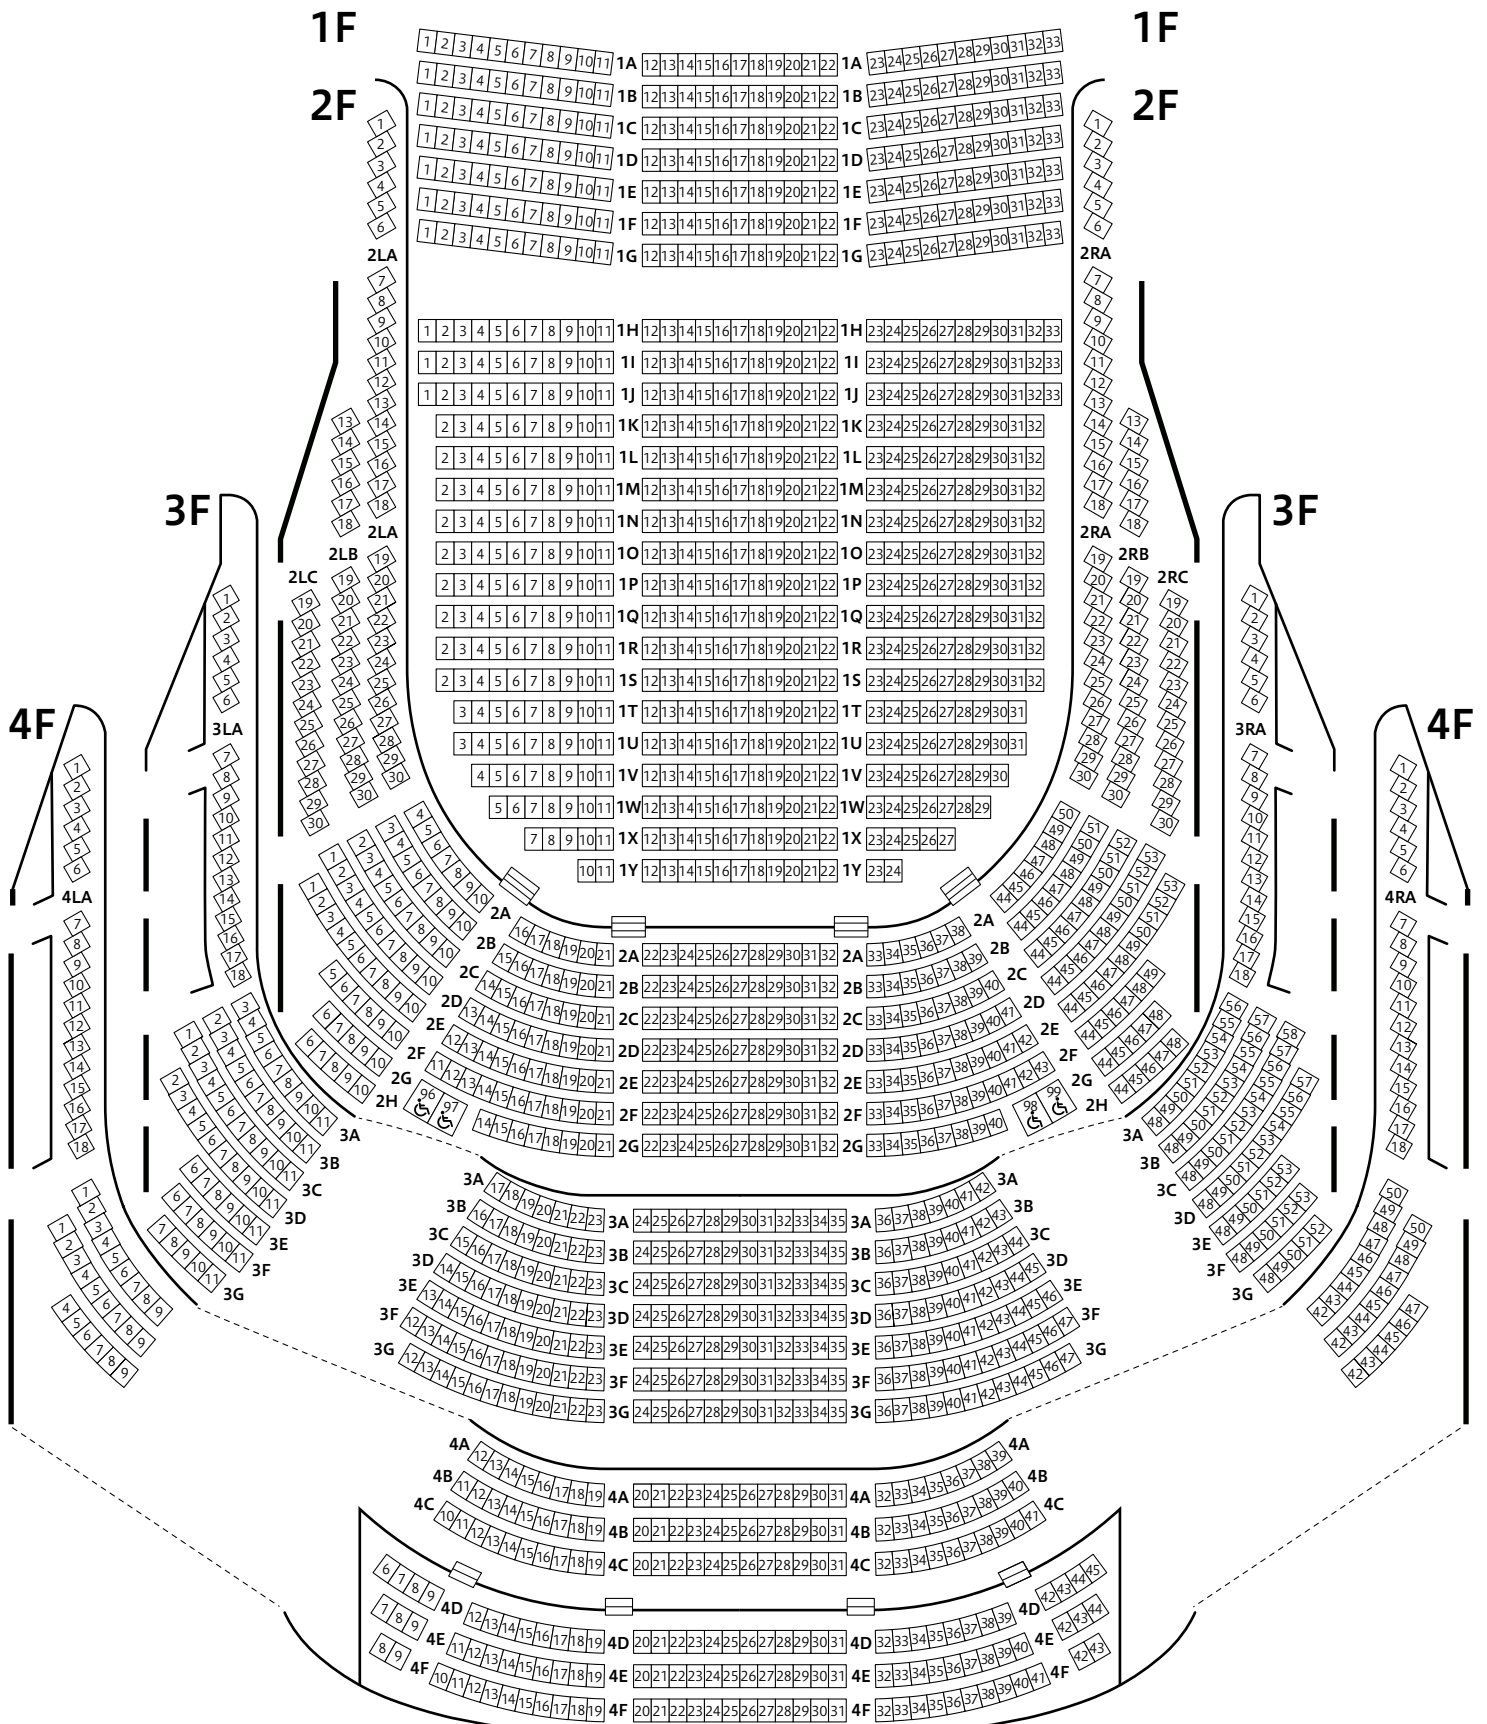

ステージ

階	席数	うちR・L席
1F	755(オケピット使用時623)	
2F	435+車イス席4	R席60・L席60
3F	372	R席18・L席18
4F	282	R席18・L席18
計	1,844(オケピット使用時1,712)+車イス席4	

滋賀県立芸術劇場
びわ湖ホール

びわ湖ホールチケットセンター
TEL.077-523-7136

10:00~19:00 / 火曜日休館(休日の場合は翌日)