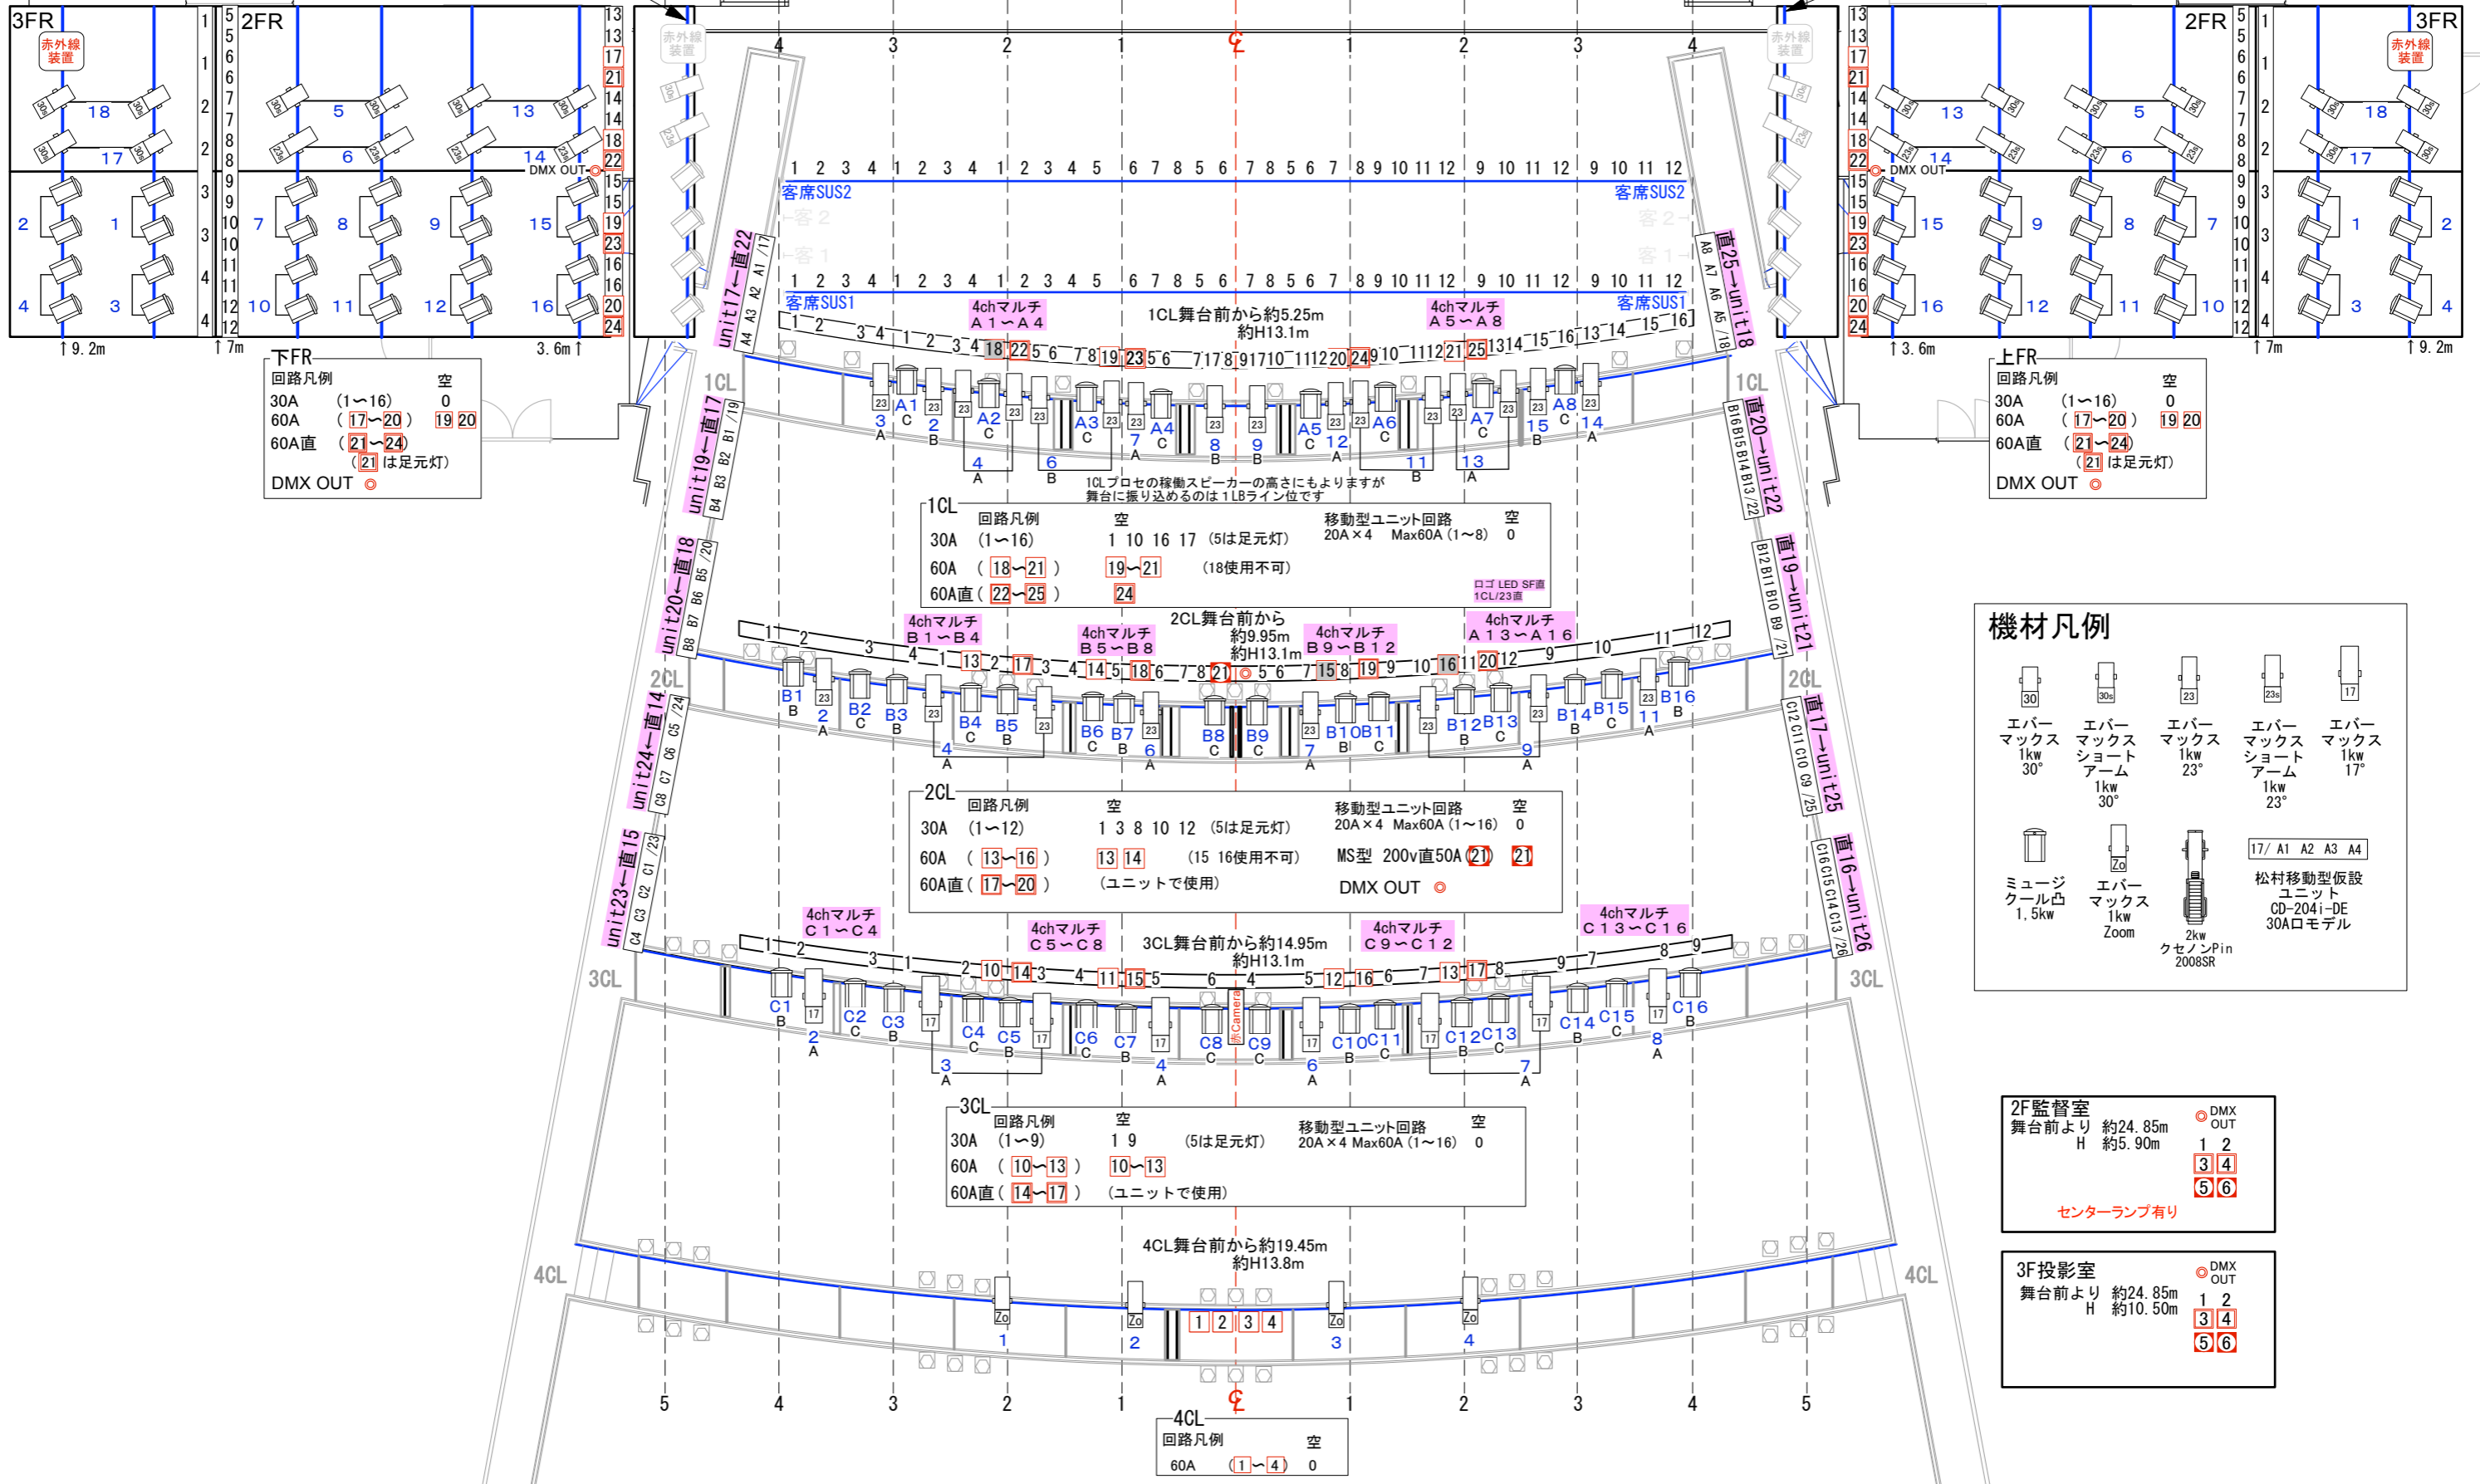

2021年 5月現在

下FR  
回路凡例

30A	(1~16)	空	0
60A	(17~20)		19 20
60A直	(21~24)		(21は足元灯)

DMX OUT ○

上FR  
回路凡例

30A	(1~16)	空	0
60A	(17~20)		19 20
60A直	(21~24)		(21は足元灯)

DMX OUT ○

### 機材凡例

エバーマックス 1kw 30°	エバーマックス ショートアーム 1kw 30°	エバーマックス 1kw 23°	エバーマックス ショートアーム 1kw 23°	エバーマックス 1kw 17°
			17/ A1 A2 A3 A4 松村移動型仮設ユニット CD-204i-DE 30Aロモデル	
ミュージッククール凸 1.5kw	エバーマックス 1kw Zoom	2kw クセノンPin 2008SR		

2F監督室  
舞台前より 約24.85m  
H 約5.90m

DMX OUT ○

1	2
3	4
5	6

センターランプ有り

3F投影室  
舞台前より 約24.85m  
H 約10.50m

DMX OUT ○

1	2
3	4
5	6

PINが客席を取れる範囲は中通路位(下上扉)までです。

Pin Room