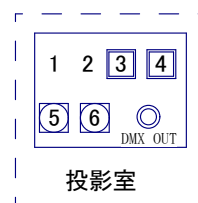

1客席SUS

2客席SUS

1CL

2CL

3CL

4CL

- 凡例
- 10 100V 30A 調光回路
  - 10 100V 60A 調光回路
  - 10 100V 60A 直回路
  - 10 200V 50A 直回路
  - DMX OUT