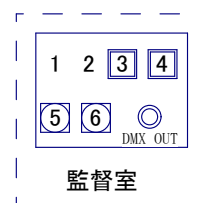

1客席SUS

2客席SUS

1CL

2CL

3CL

4CL

- 凡例
- 10 100V 30A 調光回路
  - 10 100V 60A 調光回路
  - 10 100V 60A 直回路
  - 10 200V 50A 直回路
  - DMX OUT