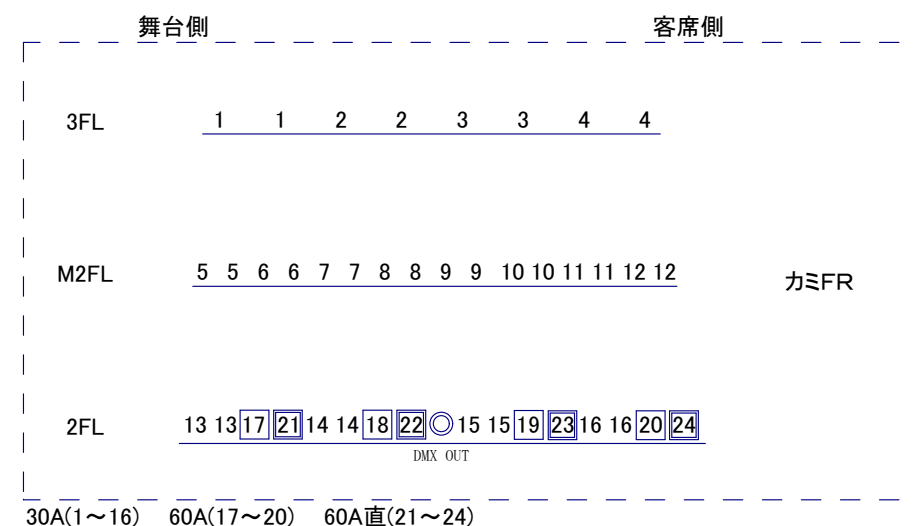

1客席SUS

2客席SUS

1CL

2CL

3CL

4CL

- 凡例
- 10 100V 30A 調光回路
  - 10 100V 60A 調光回路
  - 10 100V 60A 直回路
  - 10 200V 50A 直回路
  - DMX OUT