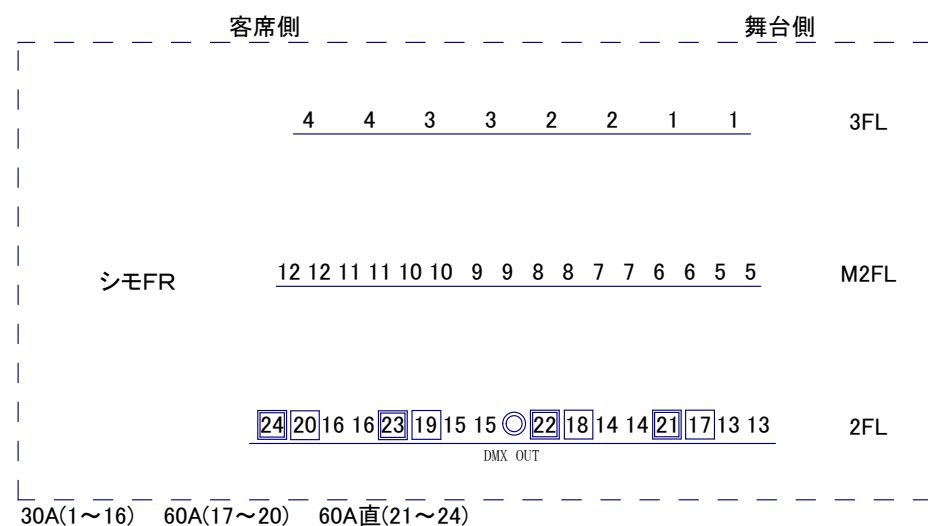

1客席SUS

2客席SUS

1CL

2CL

3CL

4CL

- 凡例
- 10 100V 30A 調光回路
  - 10 100V 60A 調光回路
  - 10 100V 60A 直回路
  - 10 200V 50A 直回路
  - DMX OUT