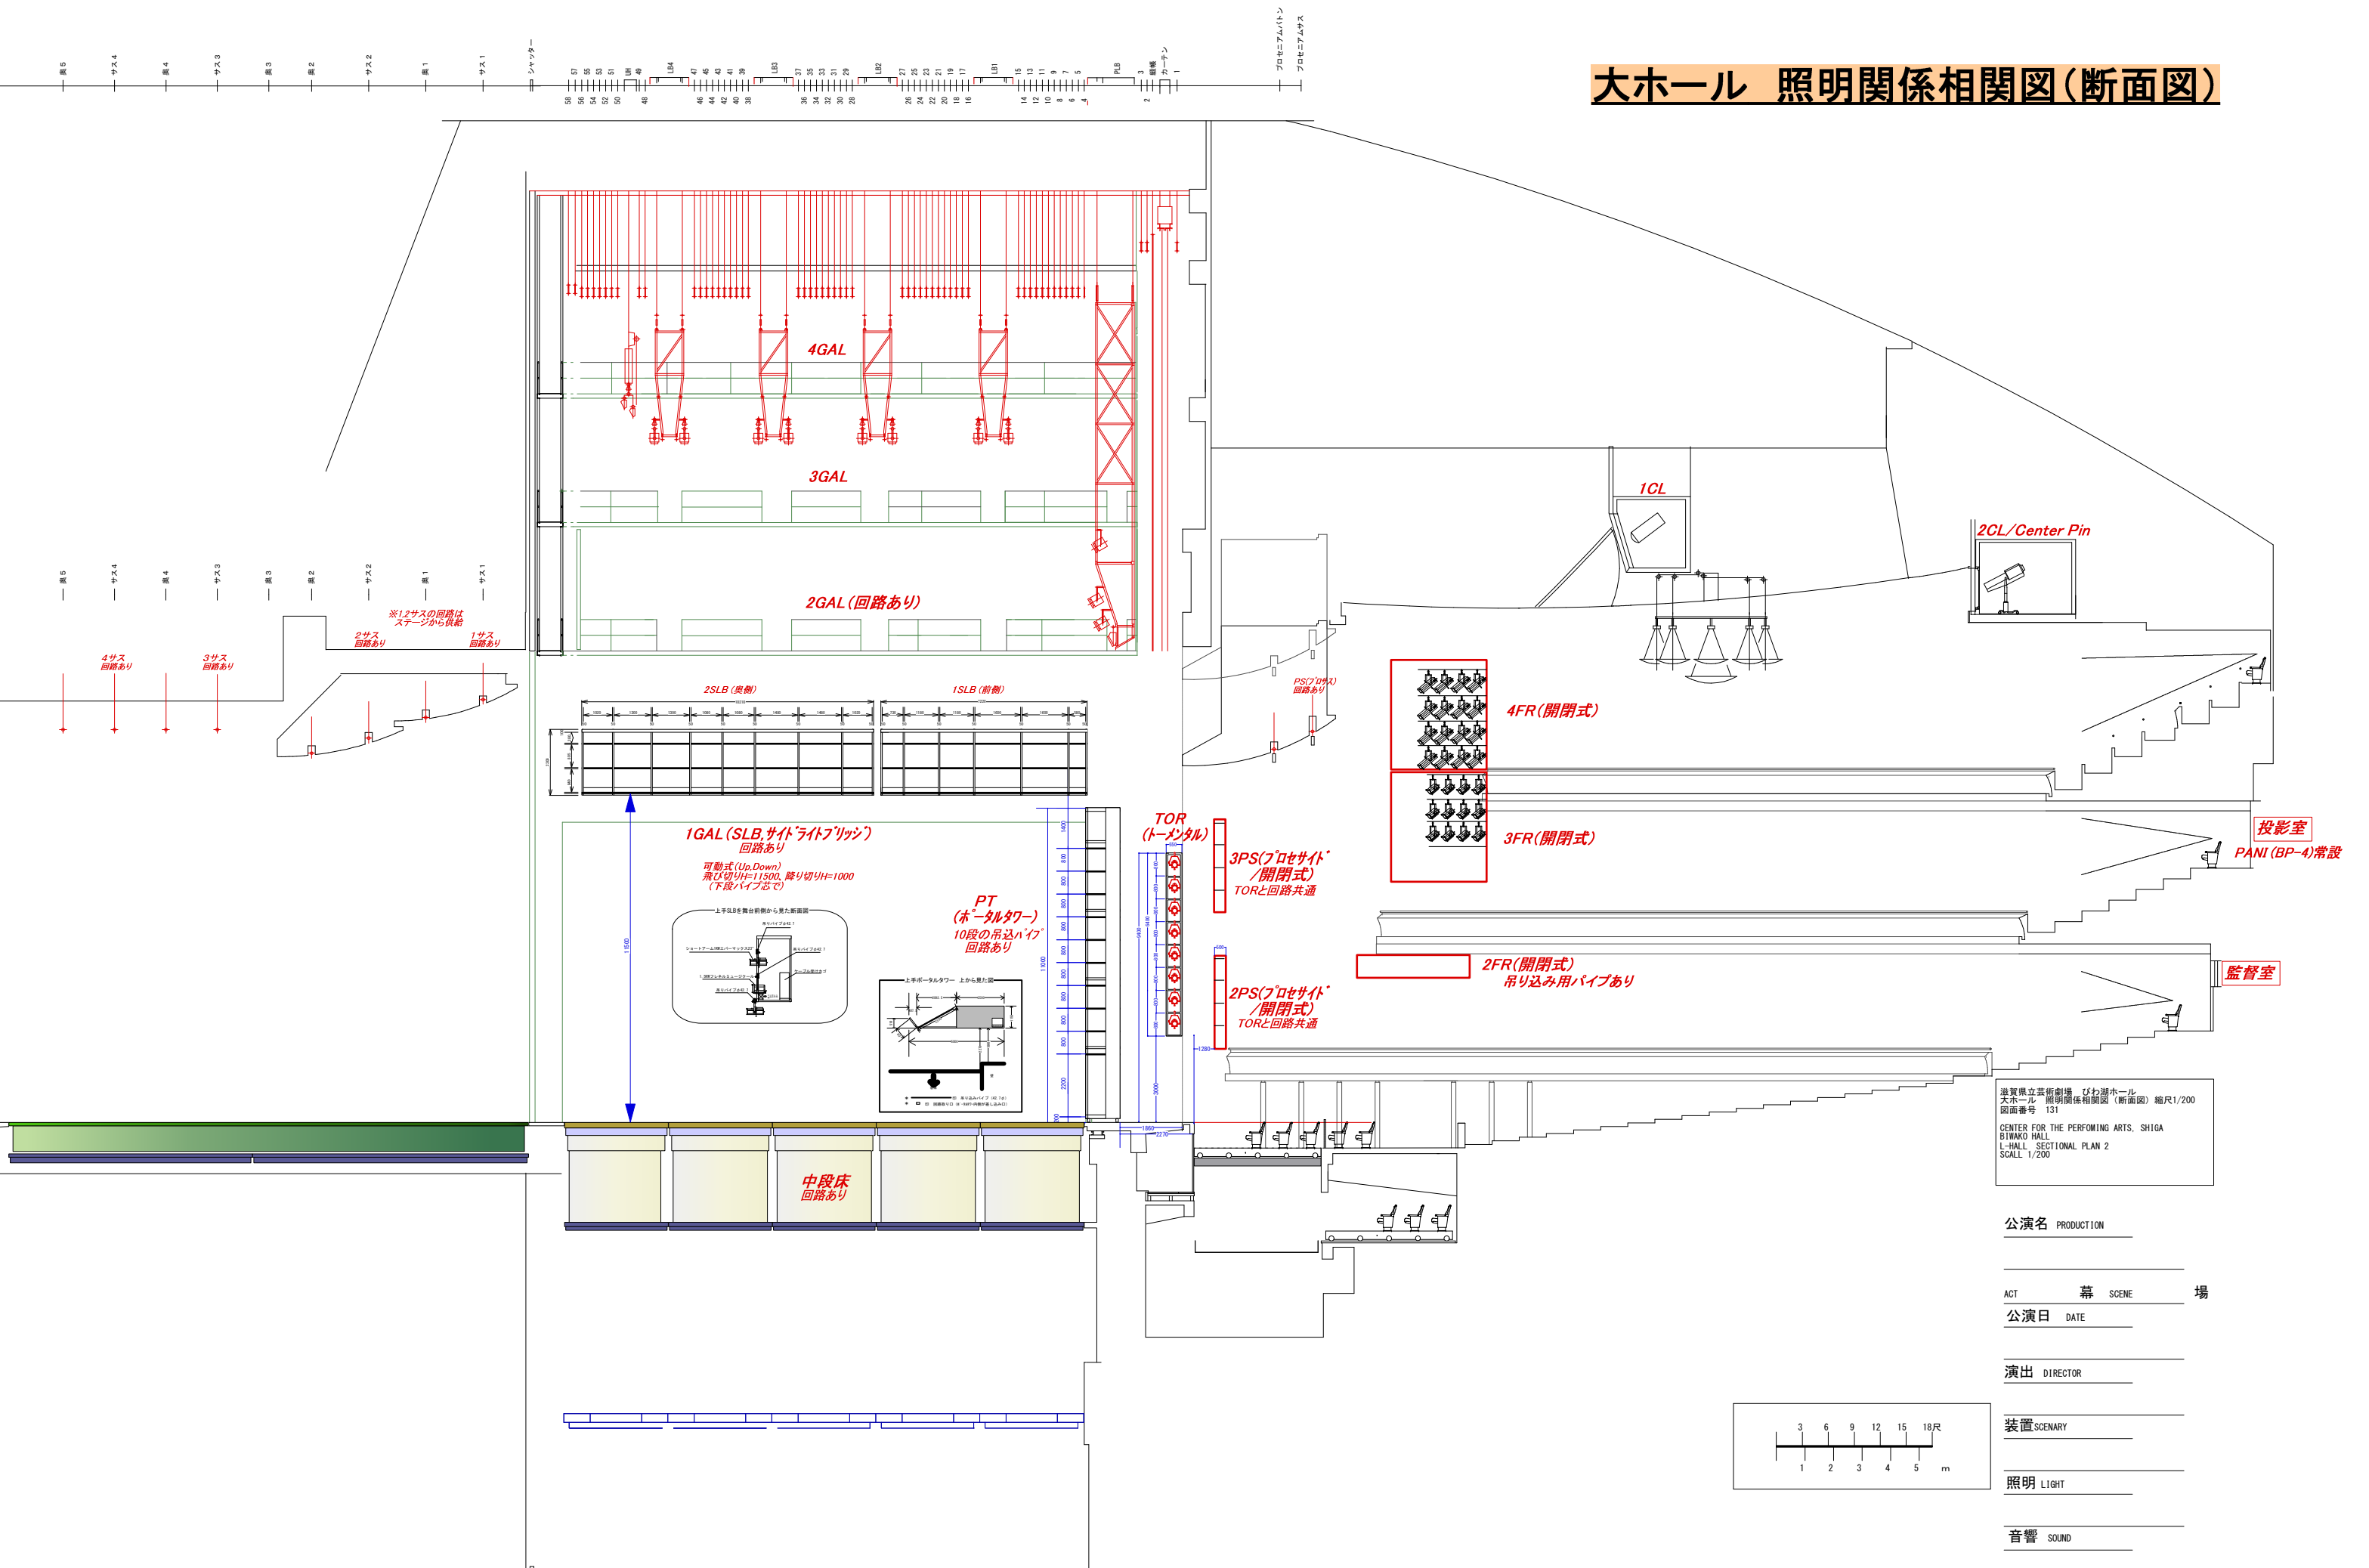

# 大ホール 照明関係相関図(断面図)

滋賀県立芸術劇場 びわ湖ホール  
大ホール 照明関係相関図(断面図) 縮尺1/200  
図面番号 131  
CENTER FOR THE PERFORMING ARTS, SHIGA  
BIWAKO HALL  
L-HALL SECTIONAL PLAN 2  
SCALL 1/200

公演名 PRODUCTION \_\_\_\_\_

ACT 幕 SCENE 場 \_\_\_\_\_

公演日 DATE \_\_\_\_\_

演出 DIRECTOR \_\_\_\_\_

装置 SCENARY \_\_\_\_\_

照明 LIGHT \_\_\_\_\_

音響 SOUND \_\_\_\_\_