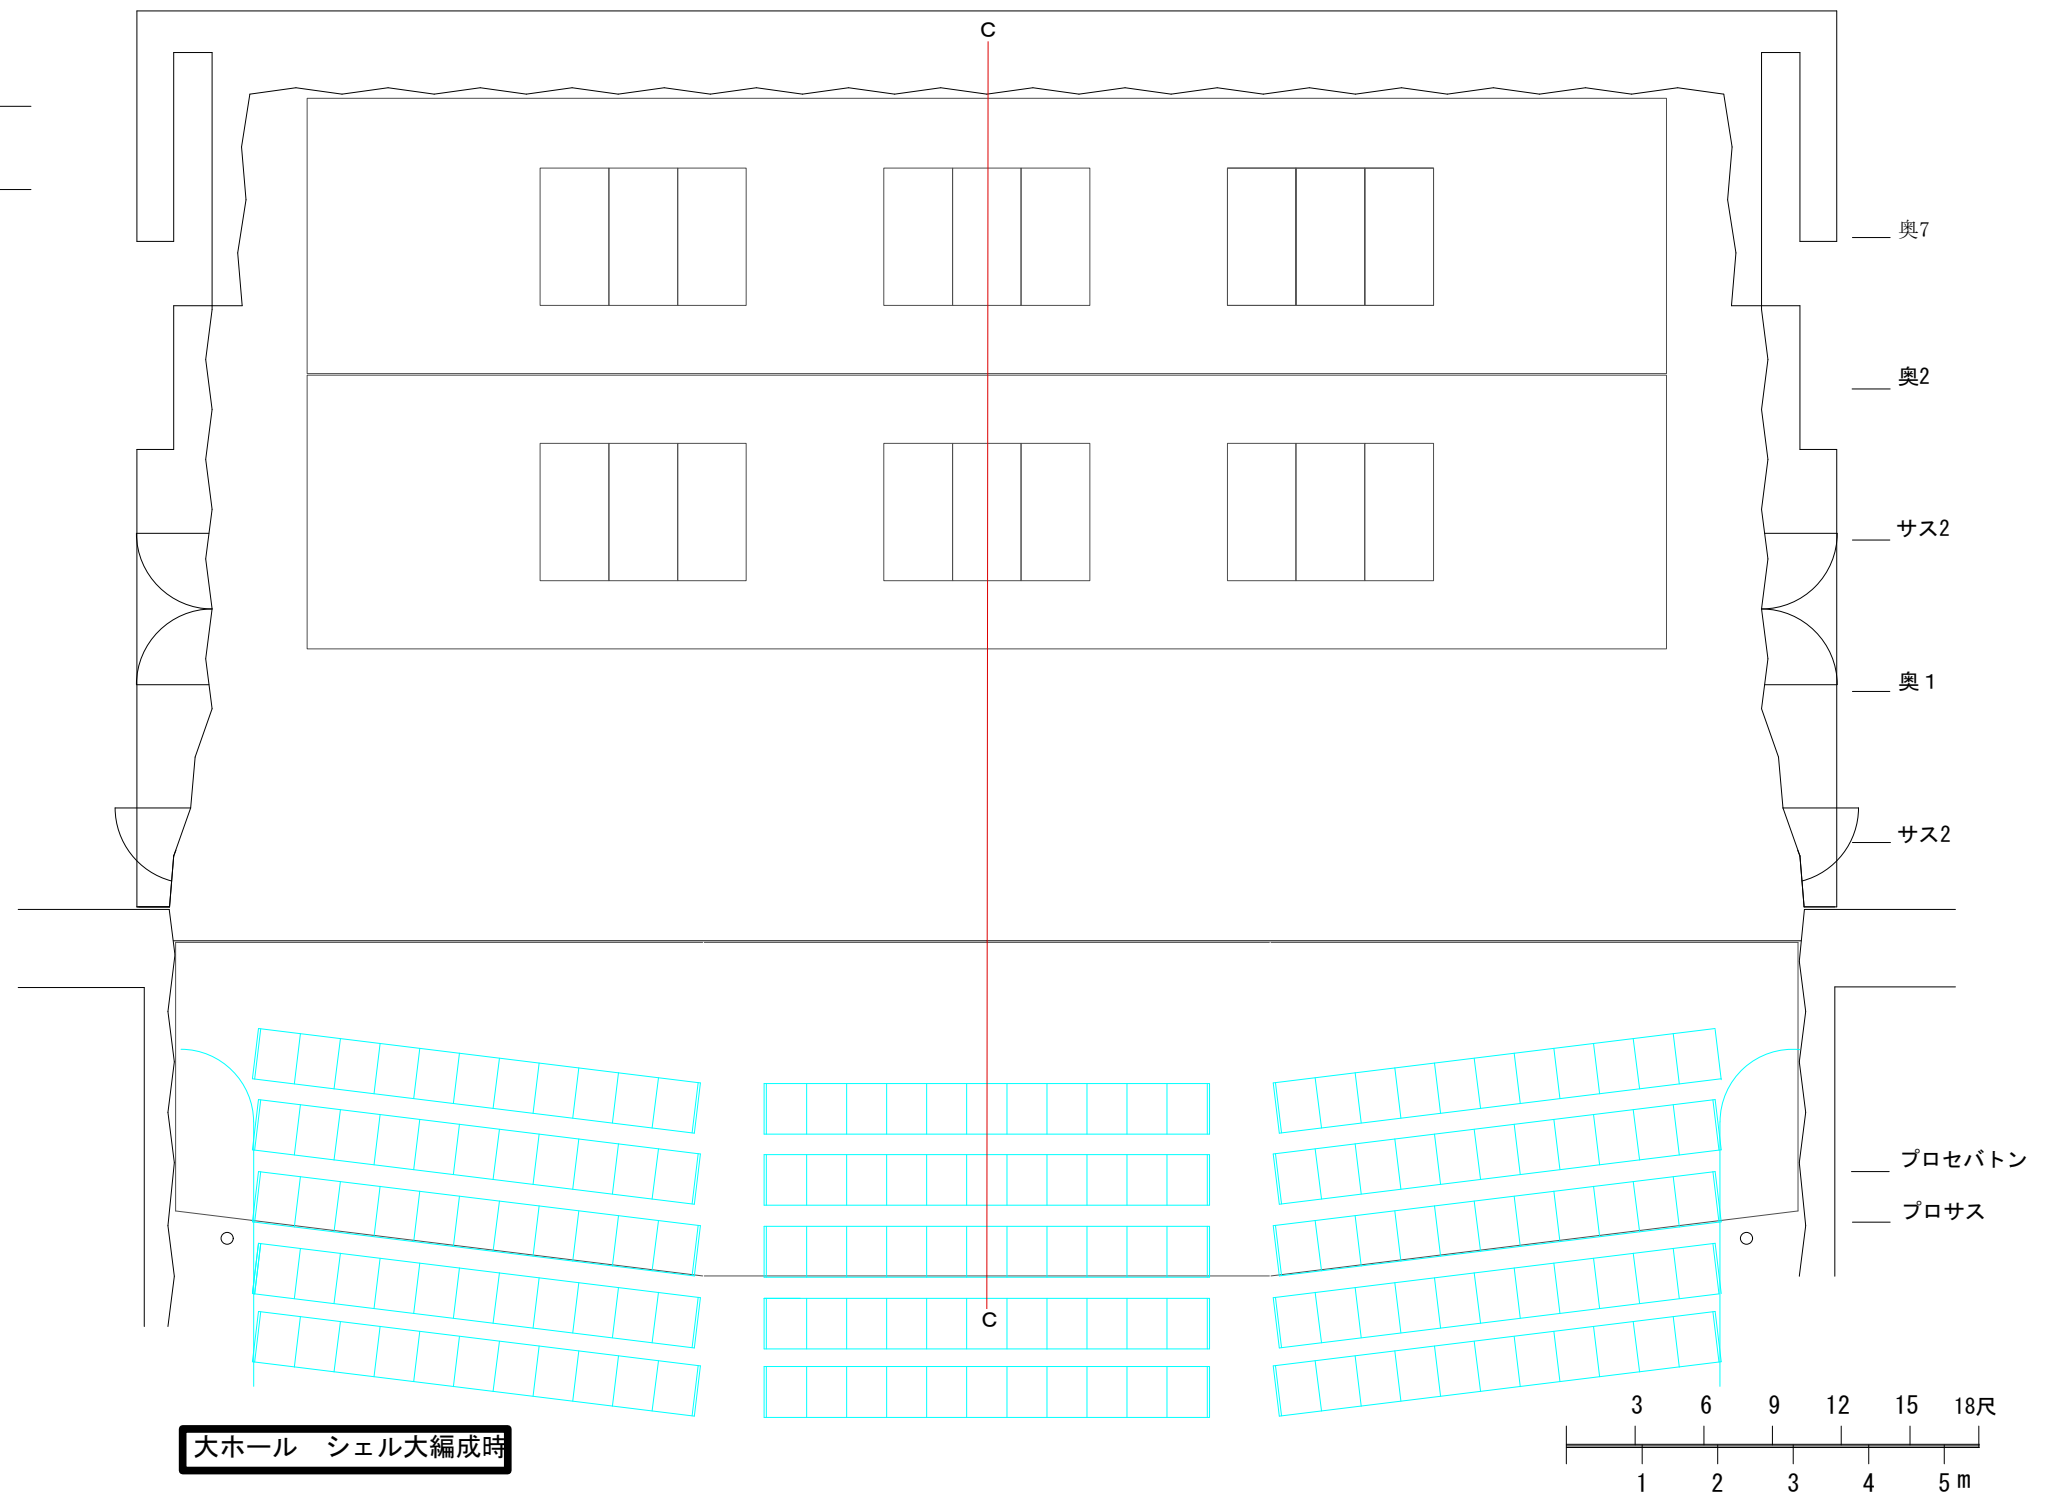

滋賀県立芸術劇場 びわ湖ホール
大ホール 反響板図 縮尺1/100
CENTER FOR THE PERFORMING ARTS, SHIGA
BIWAKO HALL SHELL SCALL 1/100

図面番号111

公演名 PRODUCTION

公演日 DATE

大ホール シェル大編成時