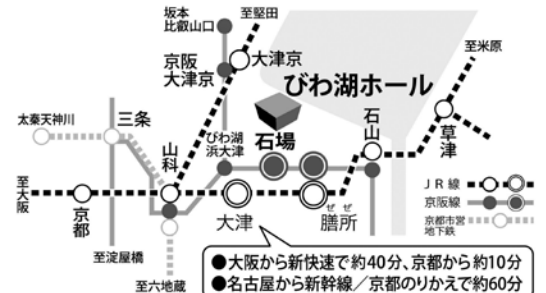

<託児サービスののご案内>対象:1歳以上、6歳未満 / 利用料金:お子様おひとりにつき1,000円 / 開設時間:13:30~公演終了後30分まで / お申込:びわ湖ホールチケットセンター 077-523-7136 / 2021年12月18日(土)まで

※テレコイル機能のついた補聴器や人工内耳を使用されている方は、テレコイルモードに切り替えることとヒアリンググループを使用した音声をお楽しみいただけます。

滋賀県立芸術劇場びわ湖ホール 〒520-0806 滋賀県大津市打出浜 15-1 TEL.077-523-7133(代)

一般発売 10月30日(土)
友の会優先発売 10月28日(木)

優先発売期間中はネットチケット・電話受付のみで窓口販売はありません。

【びわ湖ホールへの交通のご案内】

●大阪から新快速で約40分、京都から約10分
●名古屋から新幹線 / 京都のりかえで約60分

OJR 琵琶湖線(東海道本線)「大津」駅より徒歩20分
OJR 琵琶湖線(東海道本線)「膳所」駅より徒歩15分または京阪電車のりかえ「石場」駅より徒歩約3分
◆駐車場 849台(有料)24時間営業 ※詳細はびわ湖ホールホームページにて