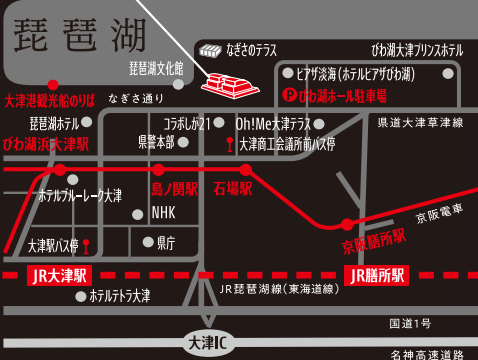

お問い合わせ びわ湖ホールチケットセンター TEL 077-523-7136 (10:00-19:00) 火曜日休館、休日の場合は翌日) インターネット・チケット <https://www.biwako-hall.or.jp/>

チケット「全席指定 税込」一般4,500円(友の会会員料金4,000円) 青少年(25歳未満)3,000円

チケット発売日 一般：9月25日(土) 友の会優先：9月23日(木) (ネットチケット・電話受付のみ)

アンステイチュ・フランセ日本 笹川日仏財団

photo Laurent Philippe design Shin Sobue + cozfish
文化庁文化芸術振興費補助金 (劇場・音楽等高度文化推進事業) 独立行政法人日本芸術文化振興会

2021年10月23日(日)
 15:00開演 14:00開場
 滋賀県立芸術劇場
 びわ湖ホール 中ホール
 〒520-0806 滋賀県大津市打出浜15番1号
 TEL 077-523-7133(代)
<https://www.biwako-hall.or.jp/>

磨赤兒

Akaji Maro

名神大津ICより車で約5分

JR琵琶湖線(東海道本線)
 「大津」駅より徒歩20分
 「膳所」駅より徒歩15分

または京阪電車のりかえ
 「石場」駅より徒歩約3分

バス運行のお知らせ
 びわ湖ホール → JR大津駅
 運行時間: 終演後随時
 発車場所: びわ湖ホール前
 運賃: 大人210円、小人110円

- *6歳未満のお子さまはご入場いただけません。
- *友の会料金のチケットはびわ湖ホールでのみ取扱いです。
- *友の会優先発売期間中の窓口販売はありません。
- *お申し込みいただいたチケットのキャンセル、変更はできません。
- *チケットお申し込み後、期限内に所定の手続きをされなかった場合は、チケットの販売・引渡しをお断りいたします。
- *テレコイル機能のついた補聴器や人工内耳を使用されている方は、テレコイルモードに切り替えるとヒアリングループを使用した音声を楽しまいただけます。