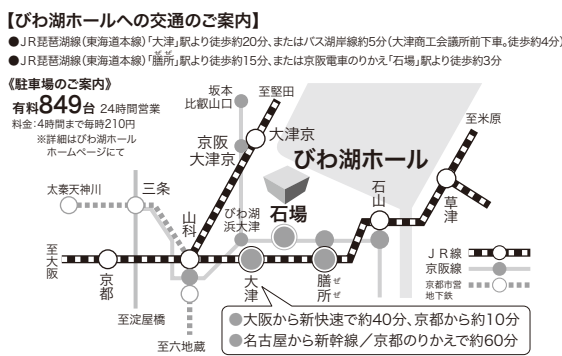

【チケット購入】

びわ湖ホールチケットセンター TEL 077-523-7136

(10:00～19:00/火曜日休館、休日の場合は翌日)

インターネット受付 <https://www.biwako-hall.or.jp/>

チケットぴあ <https://t.pia.jp/> TEL0570-02-9999【音声自動認識Pコード 193-938】

ローソンチケット <https://l-tike.com/>【Lコード 54091】

e+ (イープラス) <https://eplus.jp/>【座席選択サービス有】

※都合により、出演者、曲目等が変更になる場合があります。※6歳未満のお子さまはご入場いただけません。託児サービスがございます。詳しくは下記をご覧ください。※びわ湖ホール友の会優先発売期間中の窓口販売はありません。※お申し込みいただいたチケットのキャンセル、変更はできません。※チケットお申し込み後、期限内に所定の手続きをされなかった場合は、チケットの販売・引渡しをお断りいたします。※テレコイル機能のついた補聴器や人工内耳を使用されている方は、テレコイルモードに切り替えることとヒアリングループを使用した音声をお楽しみいただけます。

託児サービスのご案内

- 対象 / 1歳以上、6歳未満
- 利用料金 / お子様一人につき、1,000円
- 開設時間 / 13:30～公演終了後30分まで
- 申込方法 / 10月9日(土)までに
びわ湖ホールチケットセンター
☎077-523-7136にお申込みください。

滋賀県立芸術劇場
びわ湖ホール
〒520-0806 滋賀県大津市打出浜15番1号
TEL.077-523-7133(代)
<https://www.biwako-hall.or.jp/>