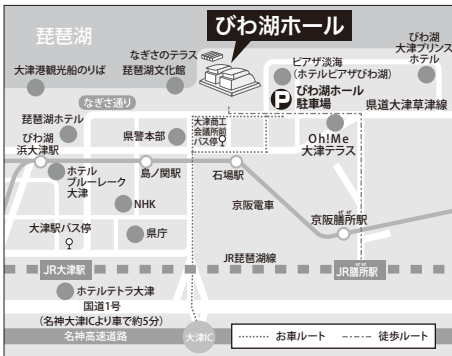

《ご来場される方へのお願い》

新型コロナウイルス感染症拡大防止のため、以下についてご理解、ご協力をお願い申し上げます。

- ◎本公演は、イベント開催制限緩和を受け、収容人数の制限を解除しています。
- ◎来館時は必ずマスクを着用ください。
- ◎発熱・体調不良の場合は、来館をお控えください。
- ◎入場時には体温チェックを実施します。37.5度以上の発熱がある方は入場をお断りいたします。入場までにお時間がかかることが予想されますので、十分な余裕をもってお越しください。
- ◎入場時等は一定の距離を保ってお並びください。開演前、休憩時間では極力会話をお控えください。
- ◎スタッフも全員マスクを着用し、極力声を出さないようにいたします。また、フェイスシールドや手袋を着用する場合もございます。
- ◎プログラムなどの配布物は所定の位置に設置しますので、ご自身でお取りください。
- ◎クロークは利用できませんので、お手持荷物を少なくしてご来場ください。
- ◎出演者への差し入れ・面会はお控えください。
- ◎万が一、公演後に感染症を発生された方がいらっしゃった場合は、保健所等の公的機関に求められた場合に限り、チケット購入者の名簿を提出いたします。
- ◎感染予防対策をはじめ、やむを得ない事情により、曲目や当日の対応等に変更が生じる可能性がございます。

【チケット購入】

びわ湖ホールチケットセンター TEL 077-523-7136

(10:00～19:00/火曜日休館、休日の場合は翌日)

インターネット受付 <https://www.biwako-hall.or.jp/>

チケットぴあ <https://t.pia.jp/> TEL0570-02-9999【音声自動認識Pコード 193-938】

ローソンチケット <https://l-tike.com/>【Lコード 54091】

e+ (イープラス) <https://eplus.jp/>【座席選択サービス有】

※都合により、出演者、曲目等が変更になる場合があります。※6歳未満のお子さまはご入場いただけません。託児サービスがございます。詳しくは下記をご覧ください。※びわ湖ホール友の会優先発売期間中の窓口販売はありません。※お申し込みいただいたチケットのキャンセル、変更はできません。※チケットお申し込み後、期限内に所定の手続きをされなかった場合は、チケットの販売・引渡しをお断りいたします。※テレコイル機能のついた補聴器や人工内耳を使用されている方は、テレコイルモードに切り替えることとヒアリングループを使用した音声をお楽しみいただけます。

託児サービスのご案内

- 対象 / 1歳以上、6歳未満
- 利用料金 / お子様一人につき、1,000円
- 開設時間 / 13:30～公演終了後30分まで
- 申込方法 / 10月9日(土)までに
びわ湖ホールチケットセンター
☎077-523-7136にお申込みください。

滋賀県立芸術劇場
びわ湖ホール
〒520-0806 滋賀県大津市打出浜15番1号
TEL.077-523-7133(代)
<https://www.biwako-hall.or.jp/>