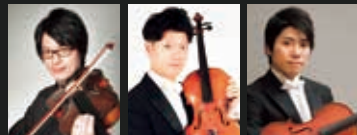

硬派弦楽アンサンブル

ヴァイオリン

佐久間聡一 塩田 脩 ビルマン聡平 丹羽洋輔 田村昭博

ヴァイオリン

生野正樹 萩谷金太郎 多井千洋

チェロ

門脇大樹 西谷牧人 弘田 徹

コントラバス

米長幸一

チェンバロ

松岡あさひ

ダイナミックに、そして繊細に
石田組長率いるスーパーストリングスユニット
びわ湖ホール初登場！

ヴァイオリン
石田泰尚

《プログラム》

ヴィヴァルディ：『和声と創意の試み』より 四季(全曲)
ピアソラ(デシャトニコフ編曲)：ブエノスアイレスの四季<ピアソラ生誕100年記念>
ローリング・ストーンズ(松岡あさひ編曲)：悲しみのアンジー
レッド・ツェッペリン(松岡あさひ編曲)：天国への階段
フレディ・マーキュリー(松岡あさひ編曲)：ボーン・トゥ・ラブ・ユー