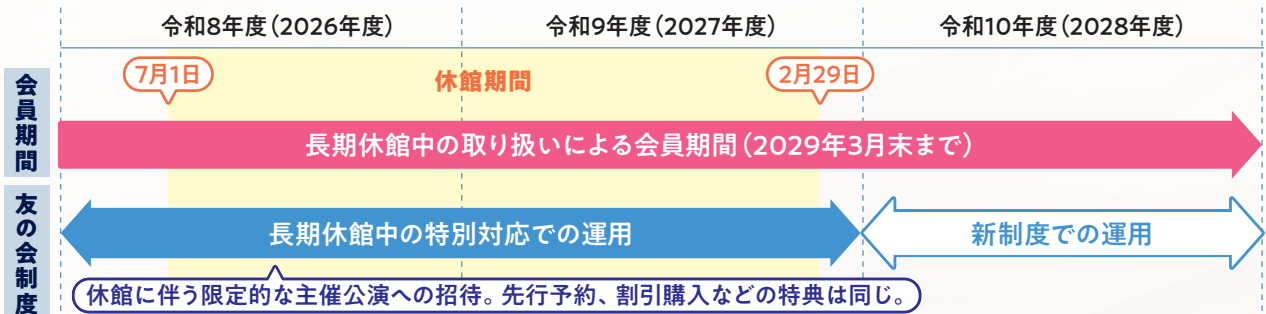

びわ湖ホール長期休館に伴う 友の会の会員期間と特典の取り扱いについて

平素は、びわ湖ホールをご愛顧いただき誠にありがとうございます。
滋賀県立芸術劇場びわ湖ホールは、おかげさまをもちまして、
平成10年の開館から昨年には27年を迎えました。

このたび、滋賀県により、令和8年度(2026年度)から令和9年度(2027年度)にかけて、
大規模改修工事が行われるため、下記のとおり**全館休館**いたします。
友の会会員の皆様には、ご不便、ご迷惑をおかけしますが、
何卒ご理解を賜りますようお願い申し上げます。

休館
期間

令和8年(2026年)
7月1日(水)

令和10年(2028年)
2月末(予定)

再開館は、令和10年(2028年)3月以降を予定していますが、
詳細については改めてお知らせいたします。

休館中も様々な活動を予定しています

文化産業交流会館や県内の文化ホールと連携を図りつつ、
県内外での声楽アンサンブルの活動をさらに拡充するほか、
休館中だからこそできる様々な取り組みを行います。

友の会制度の取り扱いについて

休館中のびわ湖ホール友の会の会員期間と特典については、下記の取り扱いとさせていただきますので、ご案内申し上げます。
今後も変わらぬお引き立てを賜りますと幸いです。

会員期間について

2026年4月1日~2028年3月31日までに新規ご入会いただいた場合、会員期間を延長し、
会員期限を一律、令和11年(2029年)3月末までとさせていただきます。

1年分の年会費で最大3年間、お得に会員特典を受けられます。

新規入会の例

※公演招待はサポート会員様、特別会員様のみの特典です。