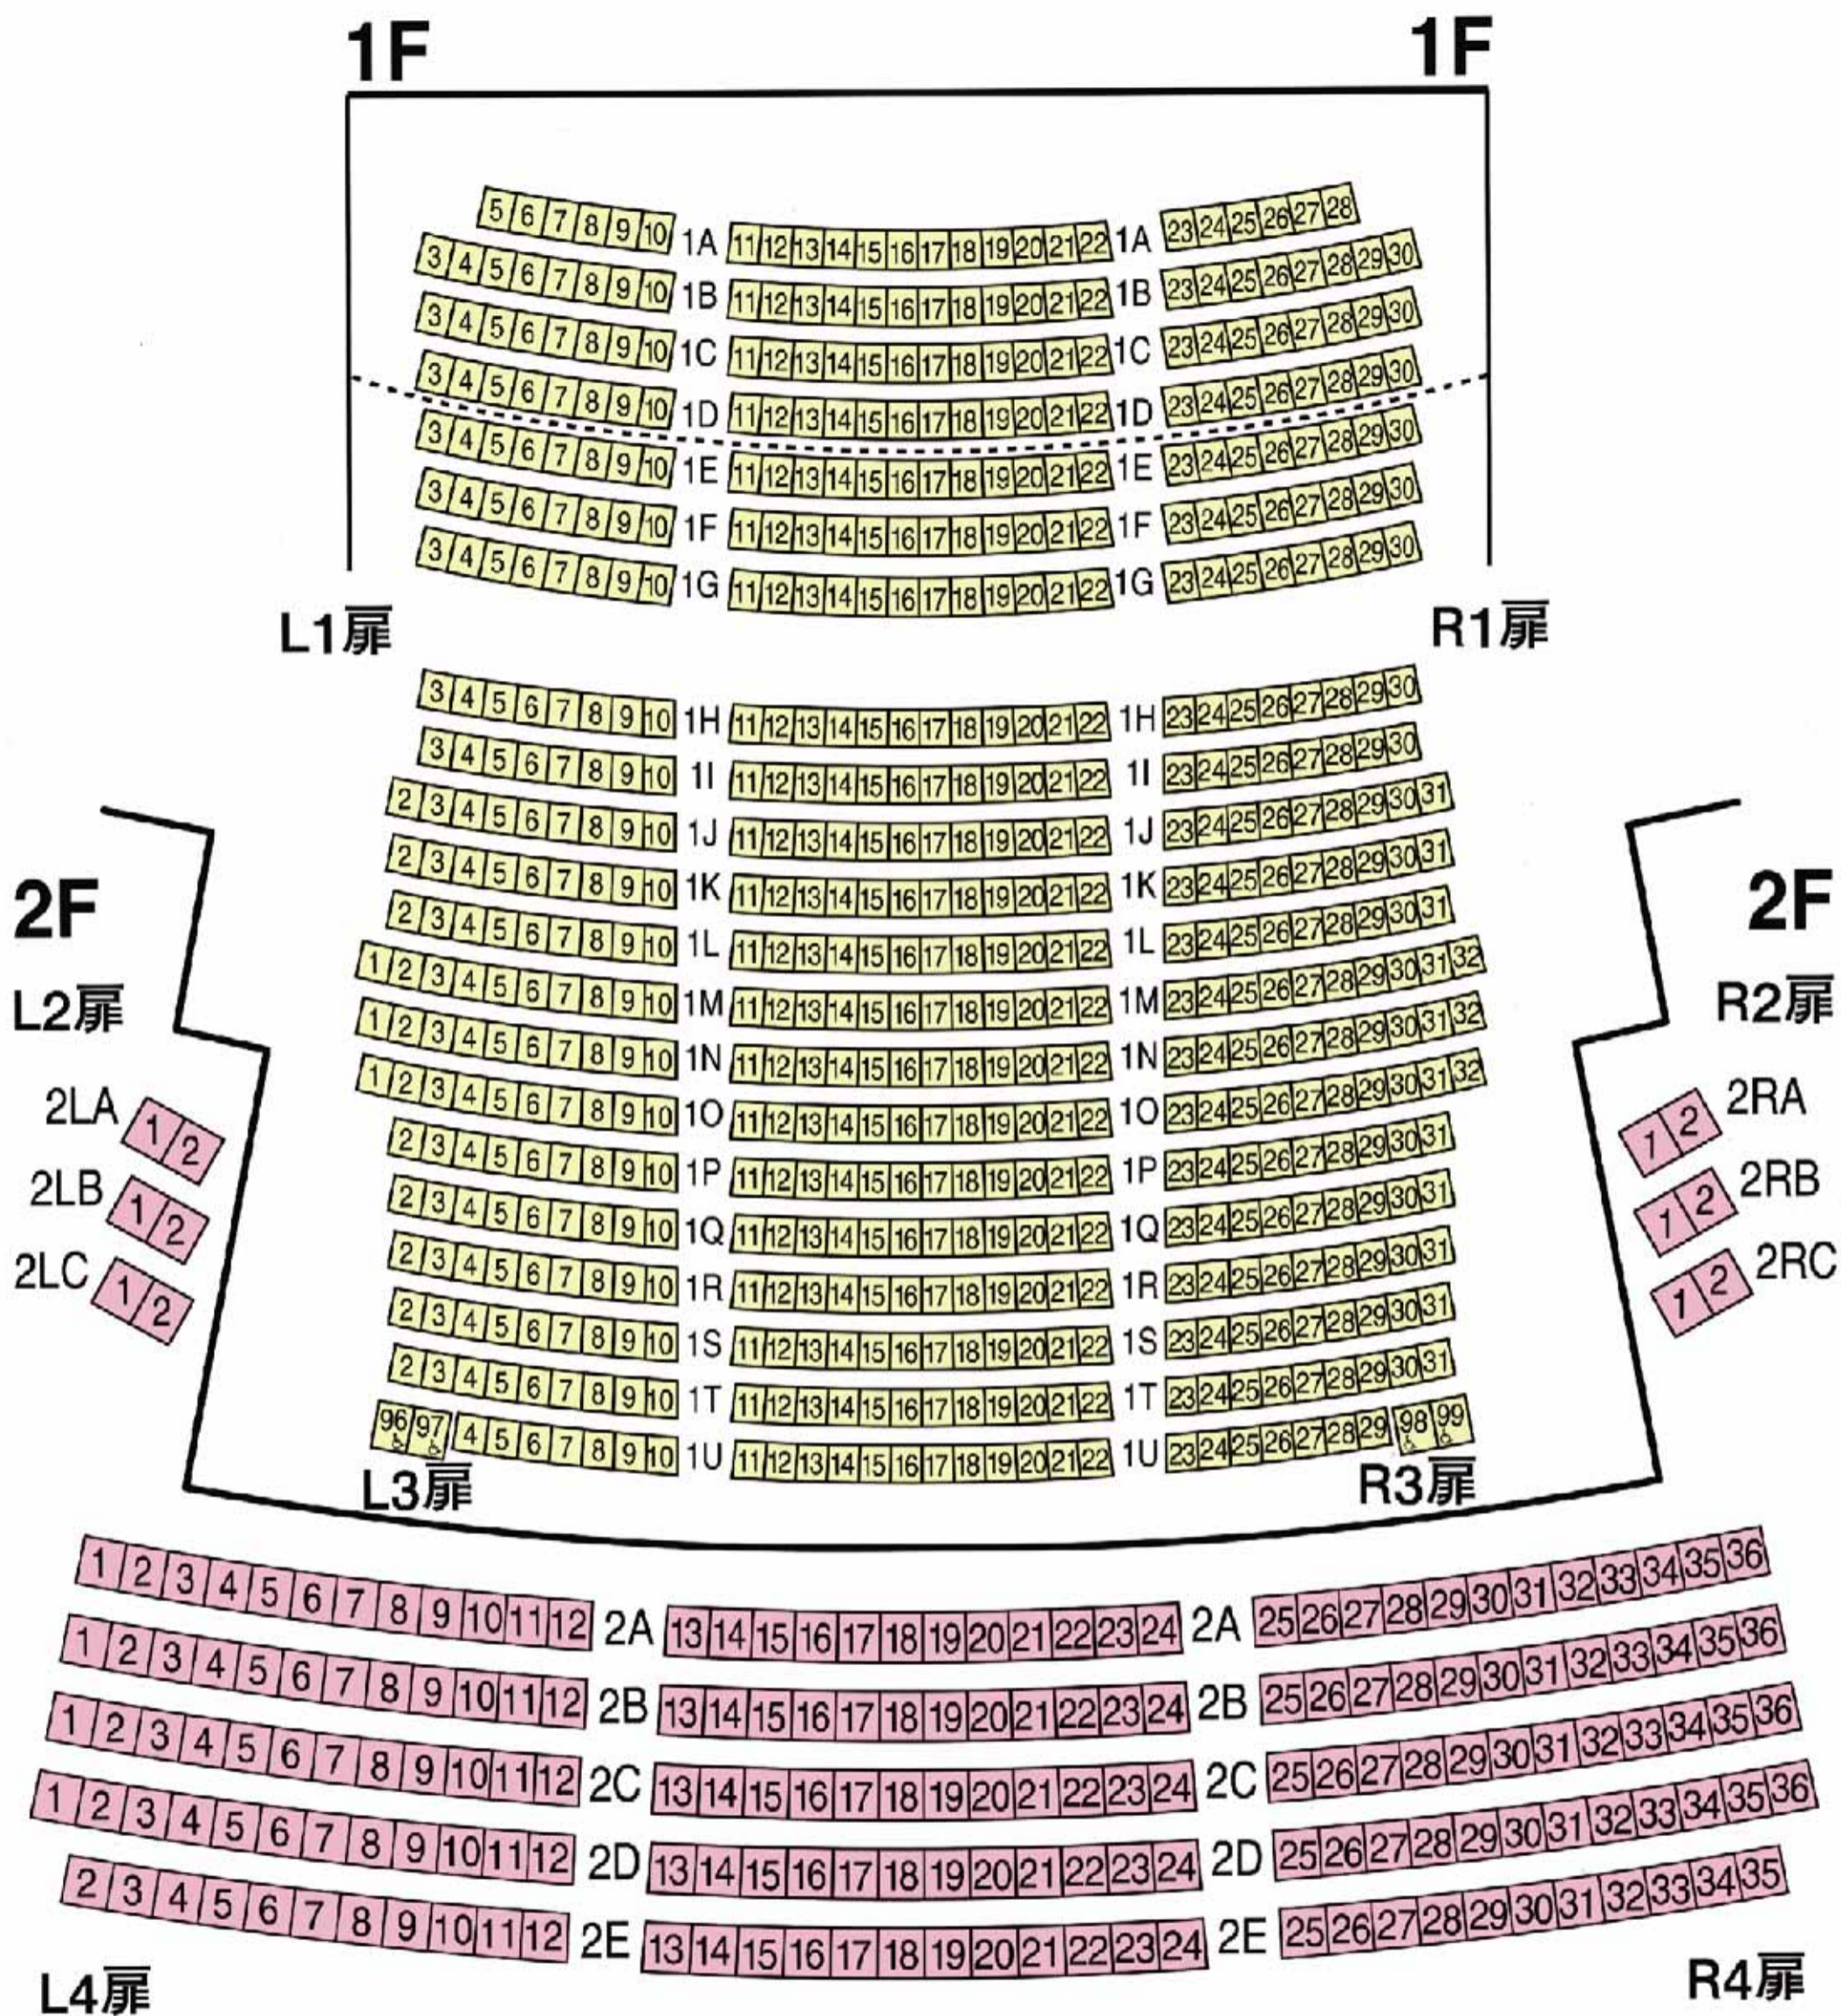

中ホール座席一覧

階	席数	うちR・L席
1F	610 (オケピット使用時502) + 車イス席4	
2F	190	R席6 L席6
計	800 (オケピット使用時692) + 車イス席4	