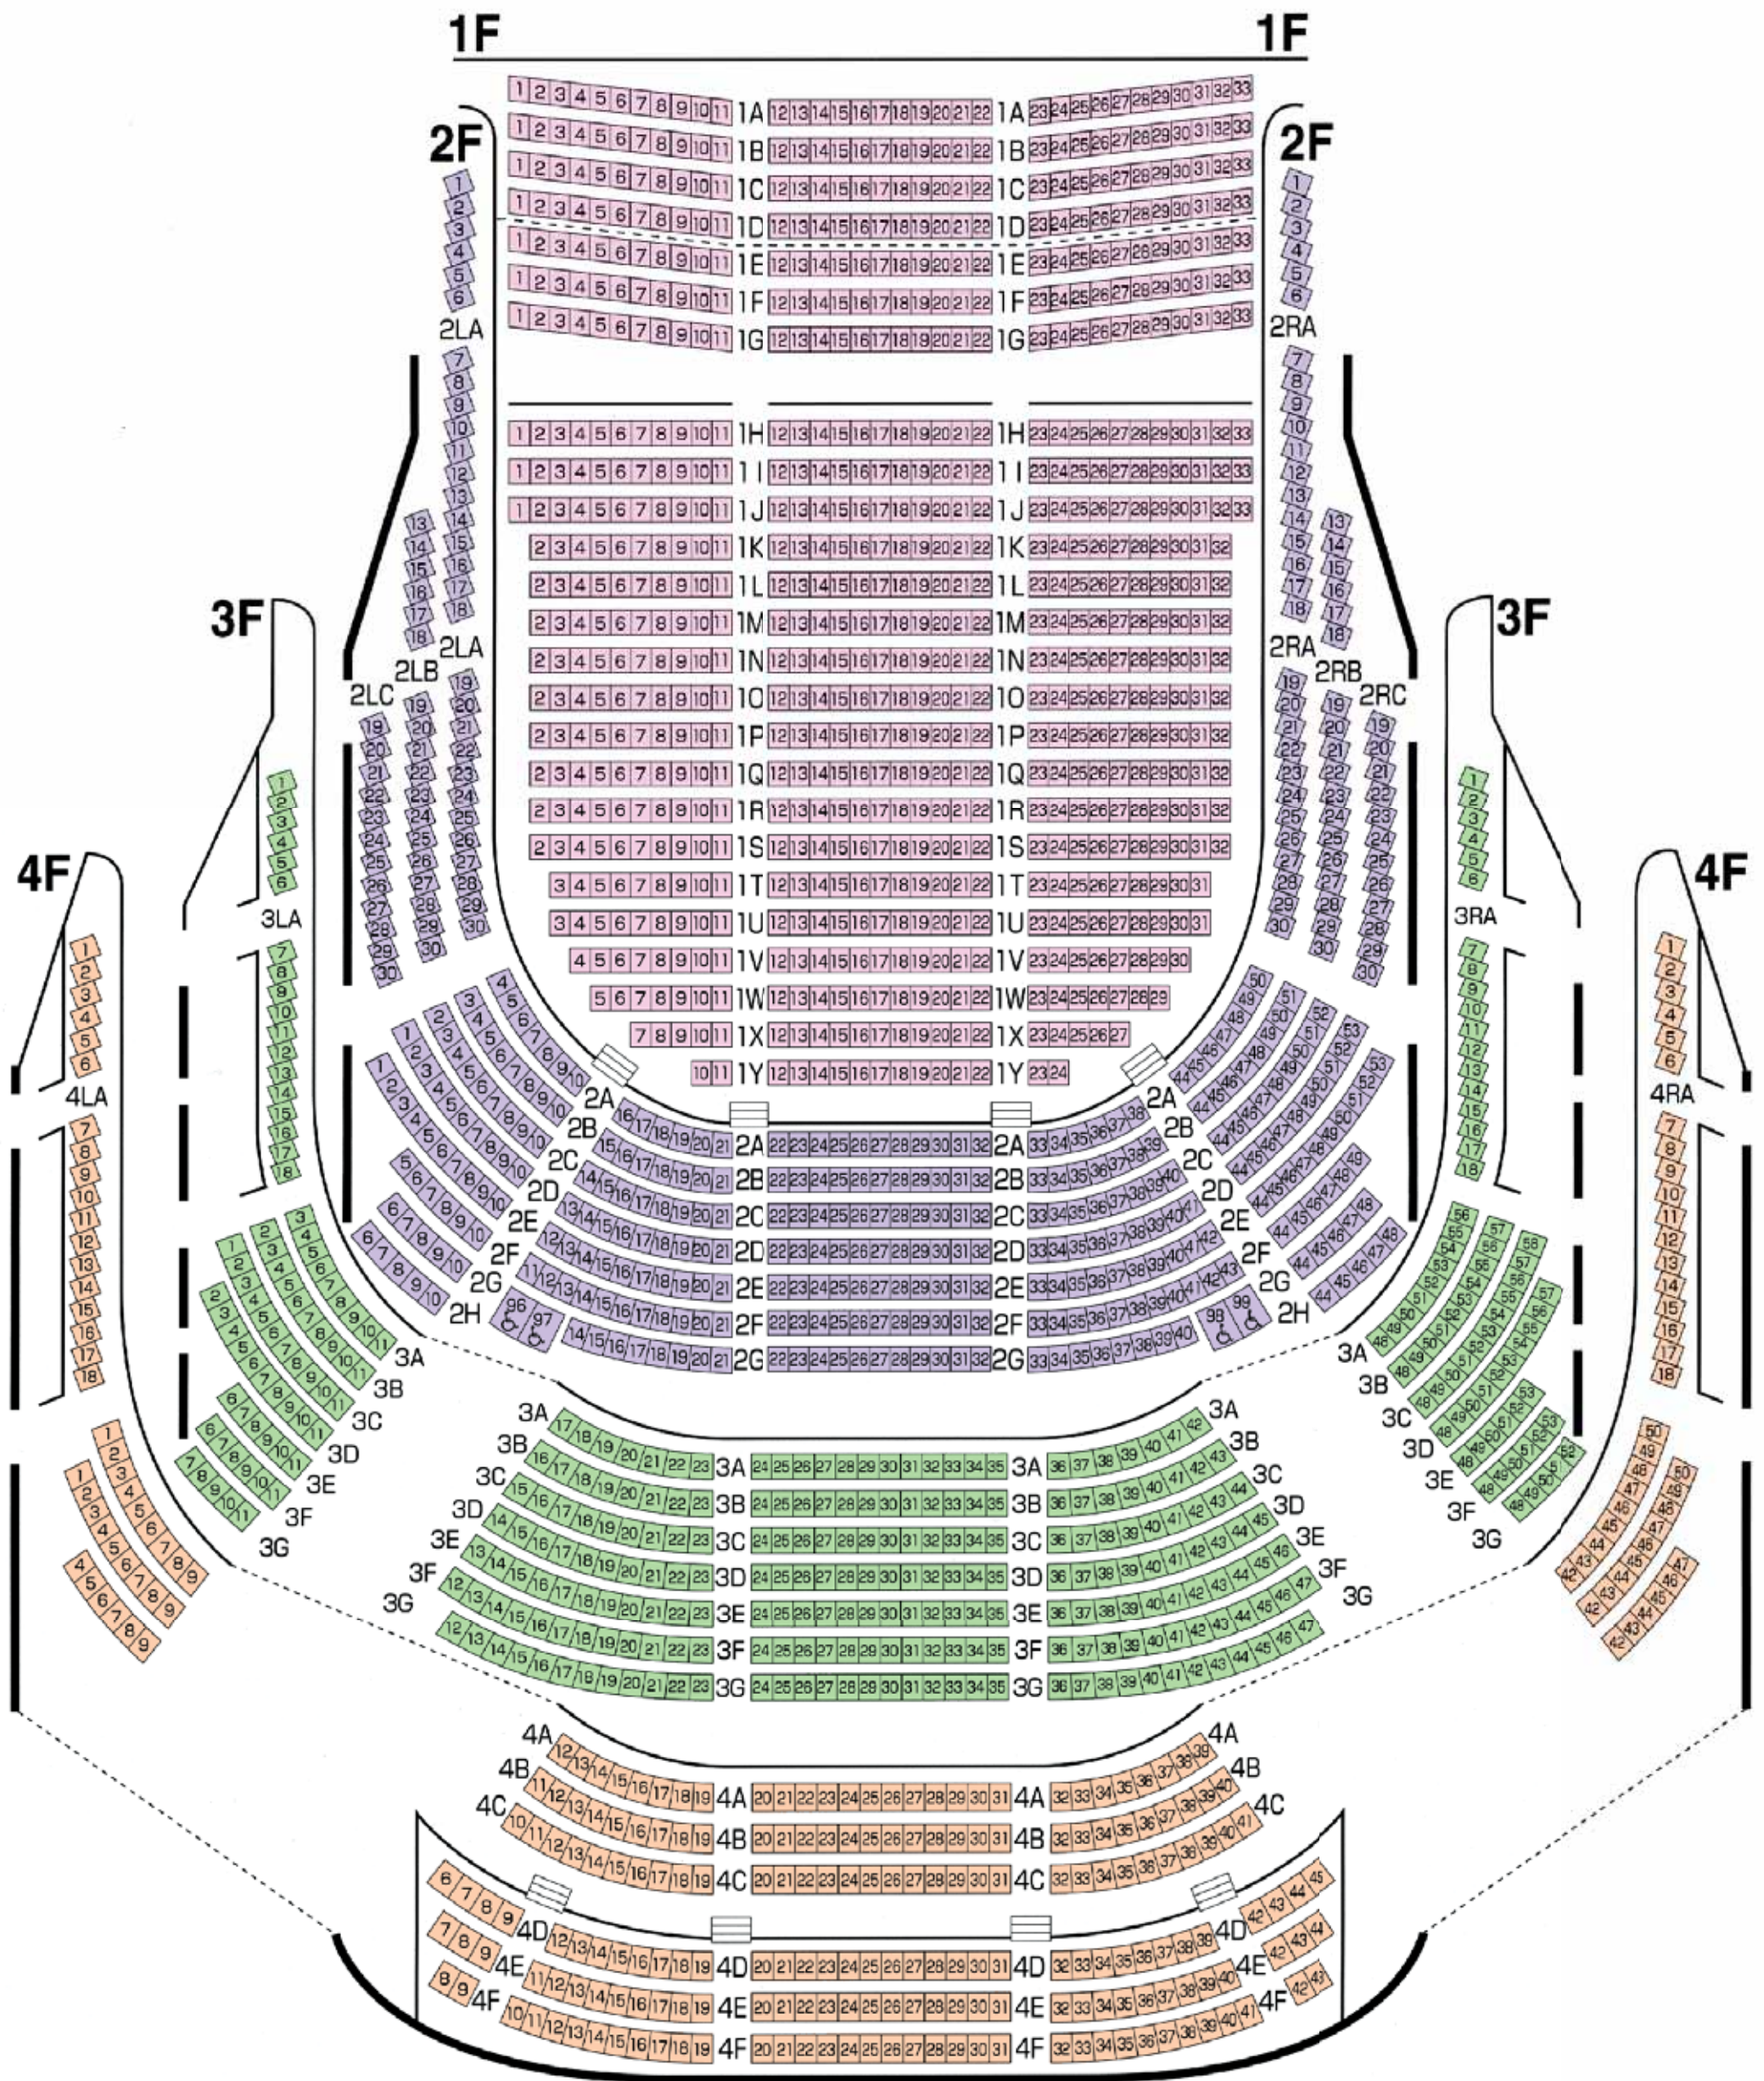

大ホール座席一覧

階	席	数	うちR・L席
1F	755 (オケピット使用時623)		
2F	435+車イス席4		R席60 L席60
3F	372		R席18 L席18
4F	282		R席18 L席18
計	1,844 (オケピット使用時1,712)+車イス席4		