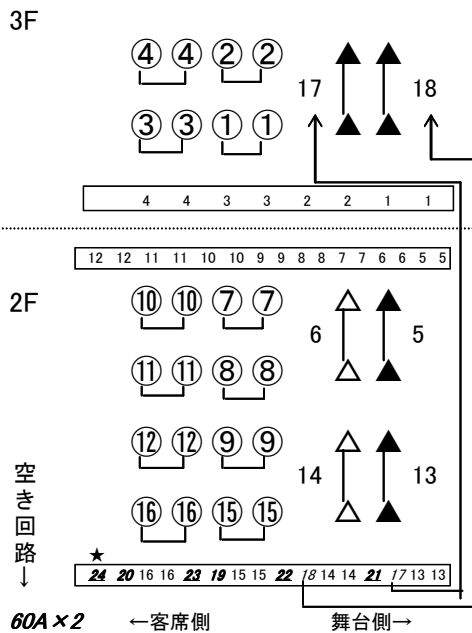

中ホール FOH 常設仕込図 図面番号 223

▲=30°EVER-MAX ◇=17°EVER-MAX

△=23°EVER-MAX ○=1.5kw凸

★=足元灯電源

◎=DMX OUT

↓空き回路

30A×4

60A直×5

↓空き回路

30A×4

60A直×4

200v50A直×1

↓空き回路

60A直×4

↓空き回路

60A直×4

下手Fr

←客席側 舞台側→

▲=30°EVER-MAX

△=23°EVER-MAX

◇=17°EVER-MAX

○=1.5kw凸

上手Fr

←舞台側 客席側→

太字 = 空き回路

斜体 = 60Aコンセント

斜体+アンダー=60A直