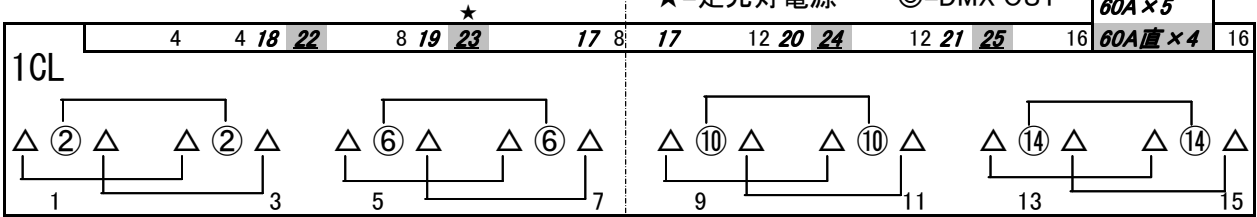

中ホール FOH 常設仕込図 図面番号 223

▲=30°EVER-MAX ◇=17°EVER-MAX

△=23°EVER-MAX ○=1.5kw凸

★=足元灯電源

◎=DMX OUT

↓空き回路

30A×4

60A直×5

↓空き回路

30A×4

60A直×4

200v50A直×1

↓空き回路

60A直×4

↓空き回路

60A直×4

下手Fr

←客席側 舞台側→

▲=30°EVER-MAX

△=23°EVER-MAX

◇=17°EVER-MAX

○=1.5kw凸

上手Fr

←舞台側 客席側→

太字 = 空き回路

斜体 = 60Aコンセント

斜体+アンダー=60A直