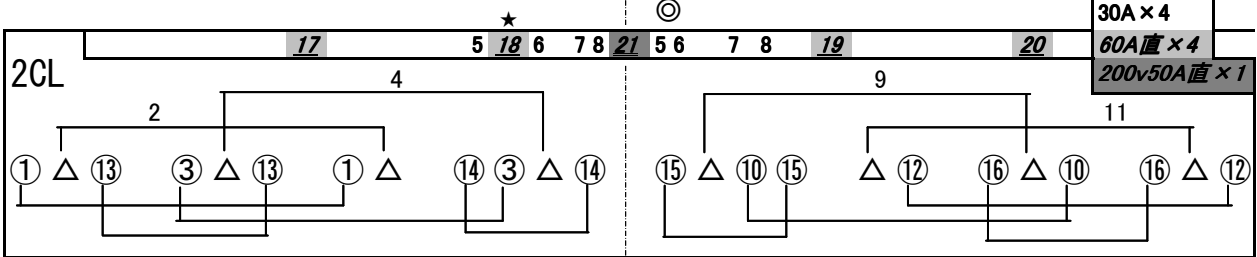

中ホール FOH 常設仕込図 図面番号 223

▲=30°EVER-MAX ◇=17°EVER-MAX

△=23°EVER-MAX ○=1.5kw凸

★=足元灯電源

◎=DMX OUT

↓空き回路

30A×4

60A直×5

↓空き回路

30A×4

60A直×4

200v50A直×1

↓空き回路

60A直×4

↓空き回路

60A直×4

下手Fr

←客席側 舞台側→

▲=30°EVER-MAX

△=23°EVER-MAX

◇=17°EVER-MAX

○=1.5kw凸

上手Fr

←舞台側 客席側→

太字 = 空き回路

斜体 = 60Aコンセント

斜体+アンダー=60A直