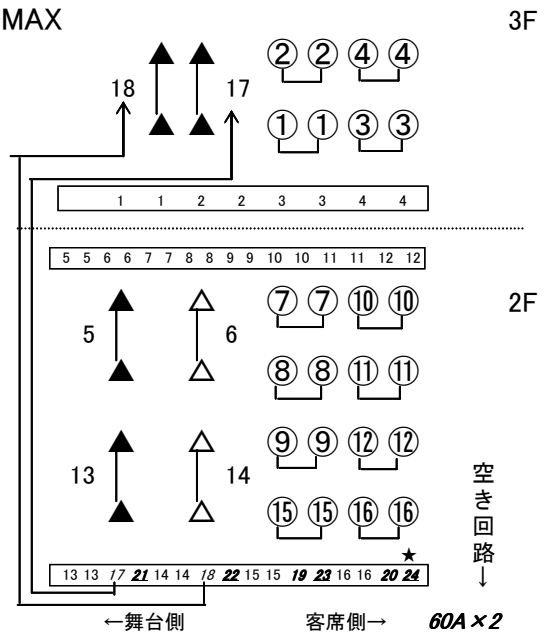

中ホール FOH 常設仕込図 図面番号 223

▲=30°EVER-MAX ◇=17°EVER-MAX

△=23°EVER-MAX ○=1.5kw凸

★=足元灯電源

◎=DMX OUT

↓空き回路

30A×4

60A直×5

↓空き回路

30A×4

60A直×4

200v50A直×1

↓空き回路

60A直×4

↓空き回路

60A直×4

下手Fr

←客席側 舞台側→

▲=30°EVER-MAX

△=23°EVER-MAX

◇=17°EVER-MAX

○=1.5kw凸

上手Fr

←舞台側 客席側→

太字 = 空き回路

斜体 = 60Aコンセント

斜体+アンダー=60A直