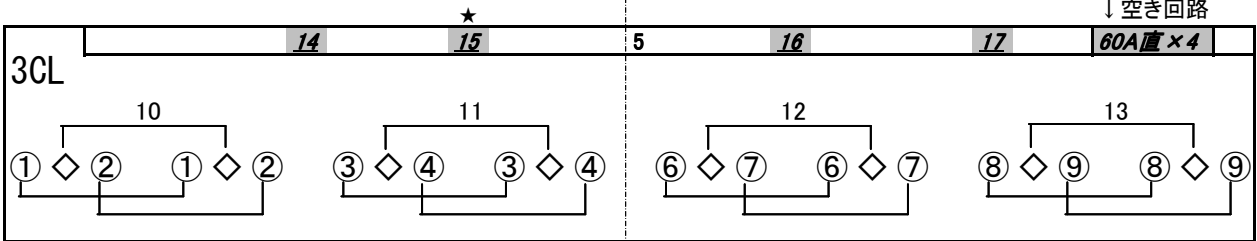

中ホール FOH 常設仕込図 図面番号 223

▲=30°EVER-MAX ◇=17°EVER-MAX

△=23°EVER-MAX ○=1.5kw凸

★=足元灯電源

◎=DMX OUT

↓空き回路

30A×4

60A直×5

↓空き回路

30A×4

60A直×4

200v50A直×1

↓空き回路

60A直×4

↓空き回路

60A直×4

下手Fr

←客席側 舞台側→

▲=30°EVER-MAX

△=23°EVER-MAX

◇=17°EVER-MAX

○=1.5kw凸

上手Fr

←舞台側 客席側→