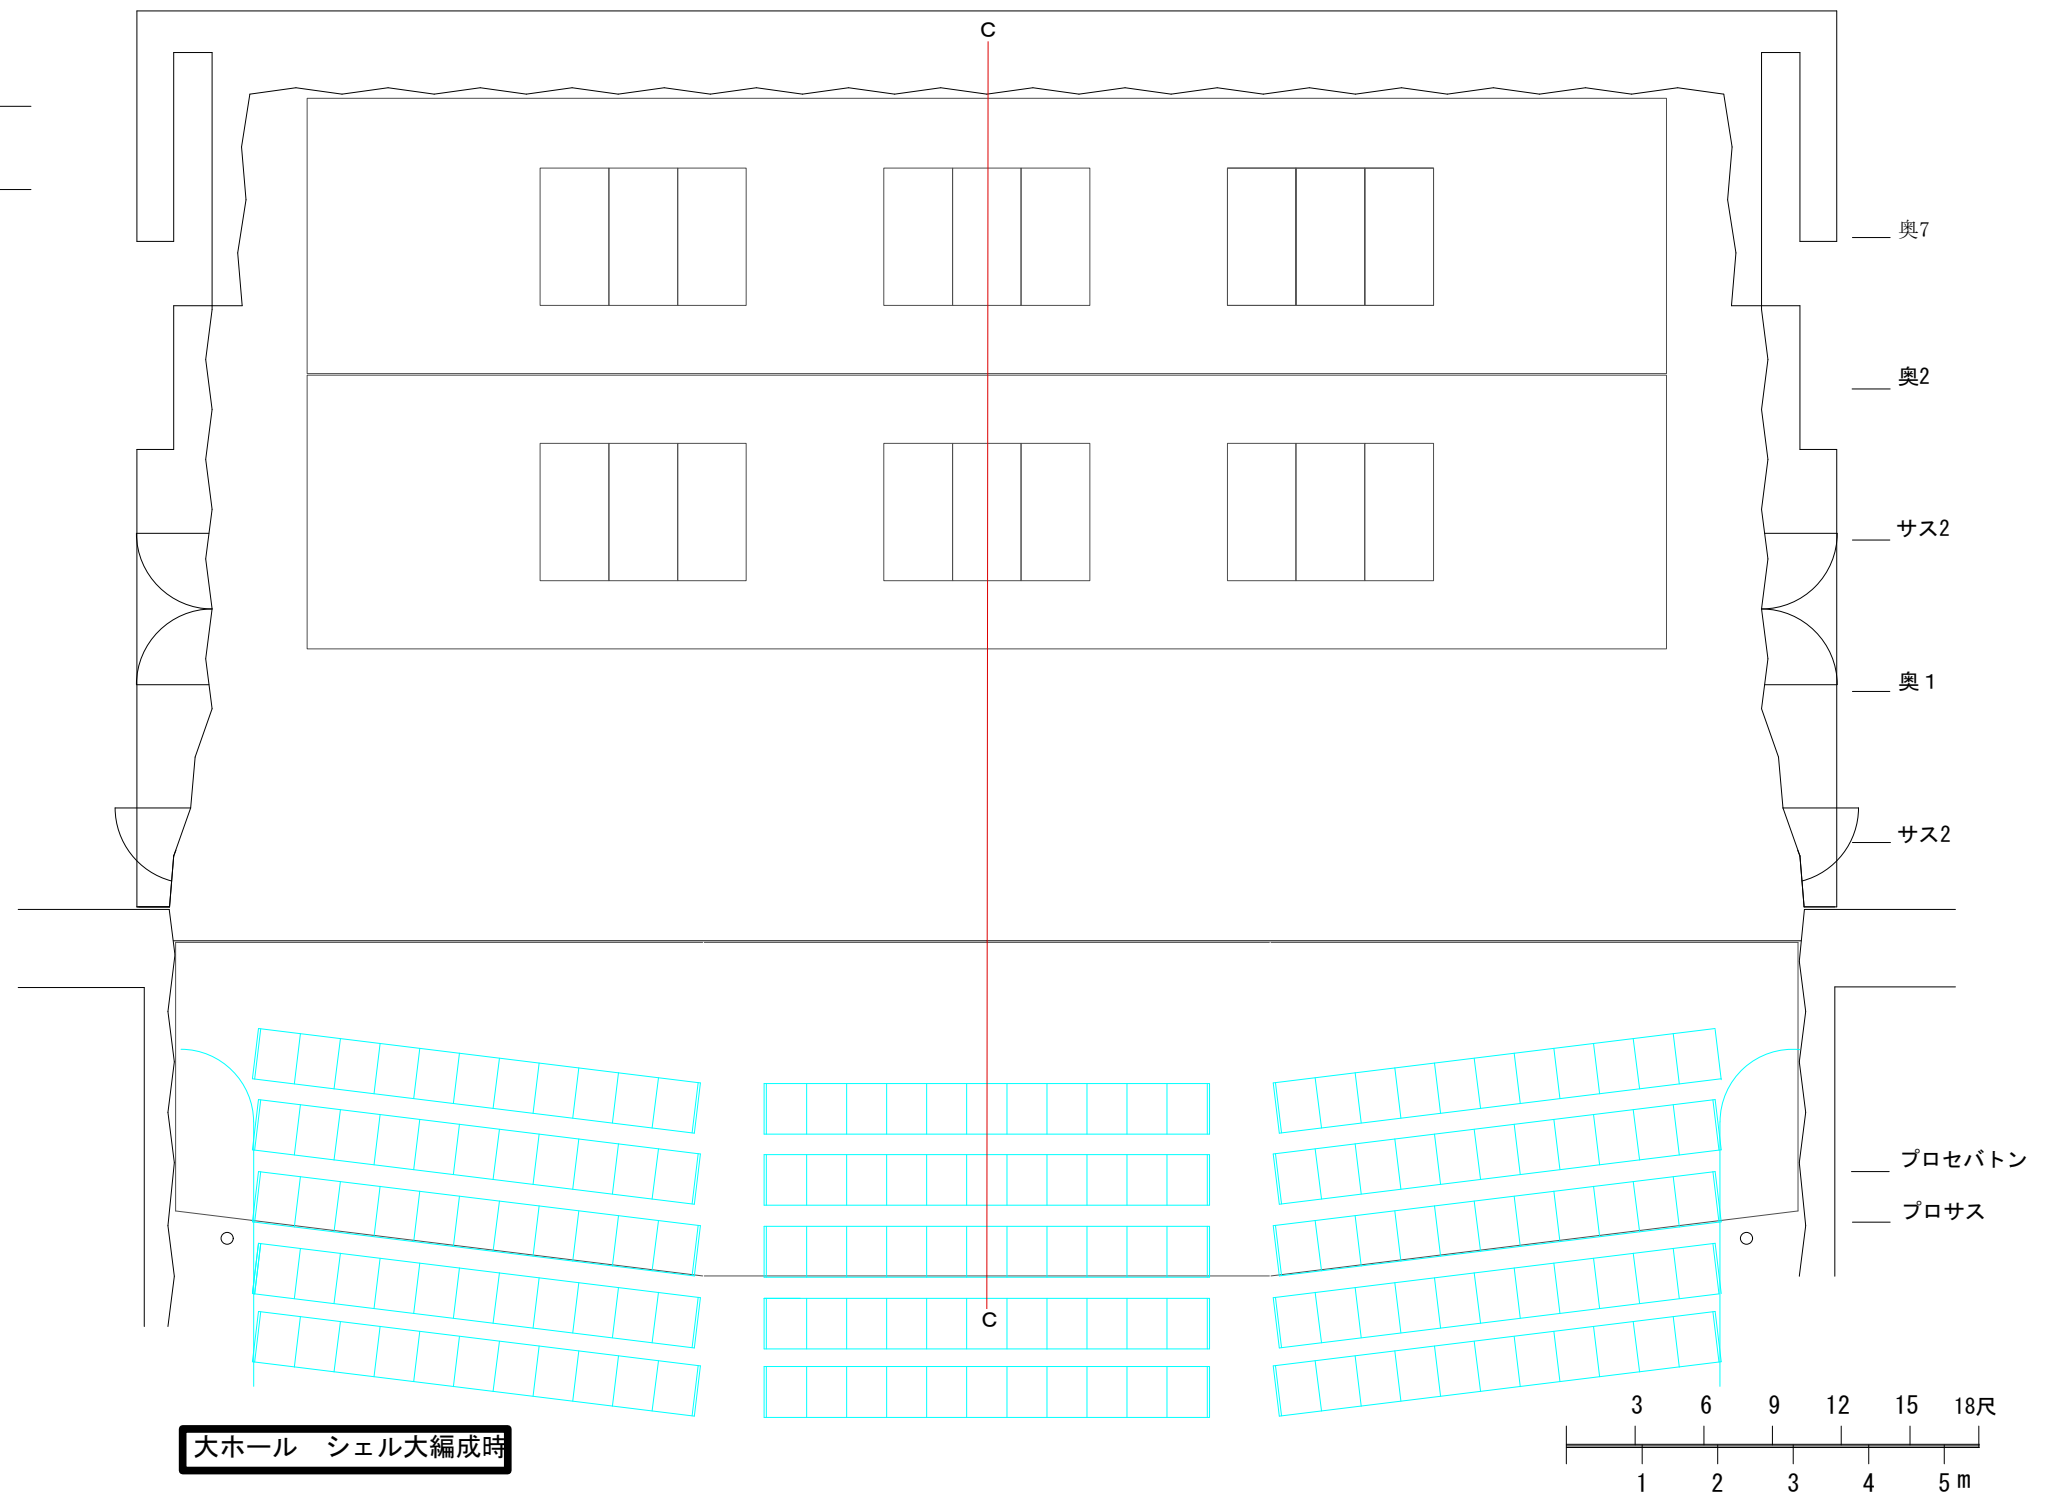

滋賀県立芸術劇場 びわ湖ホール  
大ホール 反響板図 縮尺1/100  
CENTER FOR THE PERFORMING ARTS, SHIGA  
BIWAKO HALL SHELL SCALL 1/100

図面番号111

公演名 PRODUCTION

公演日 DATE

大ホール シェル大編成時