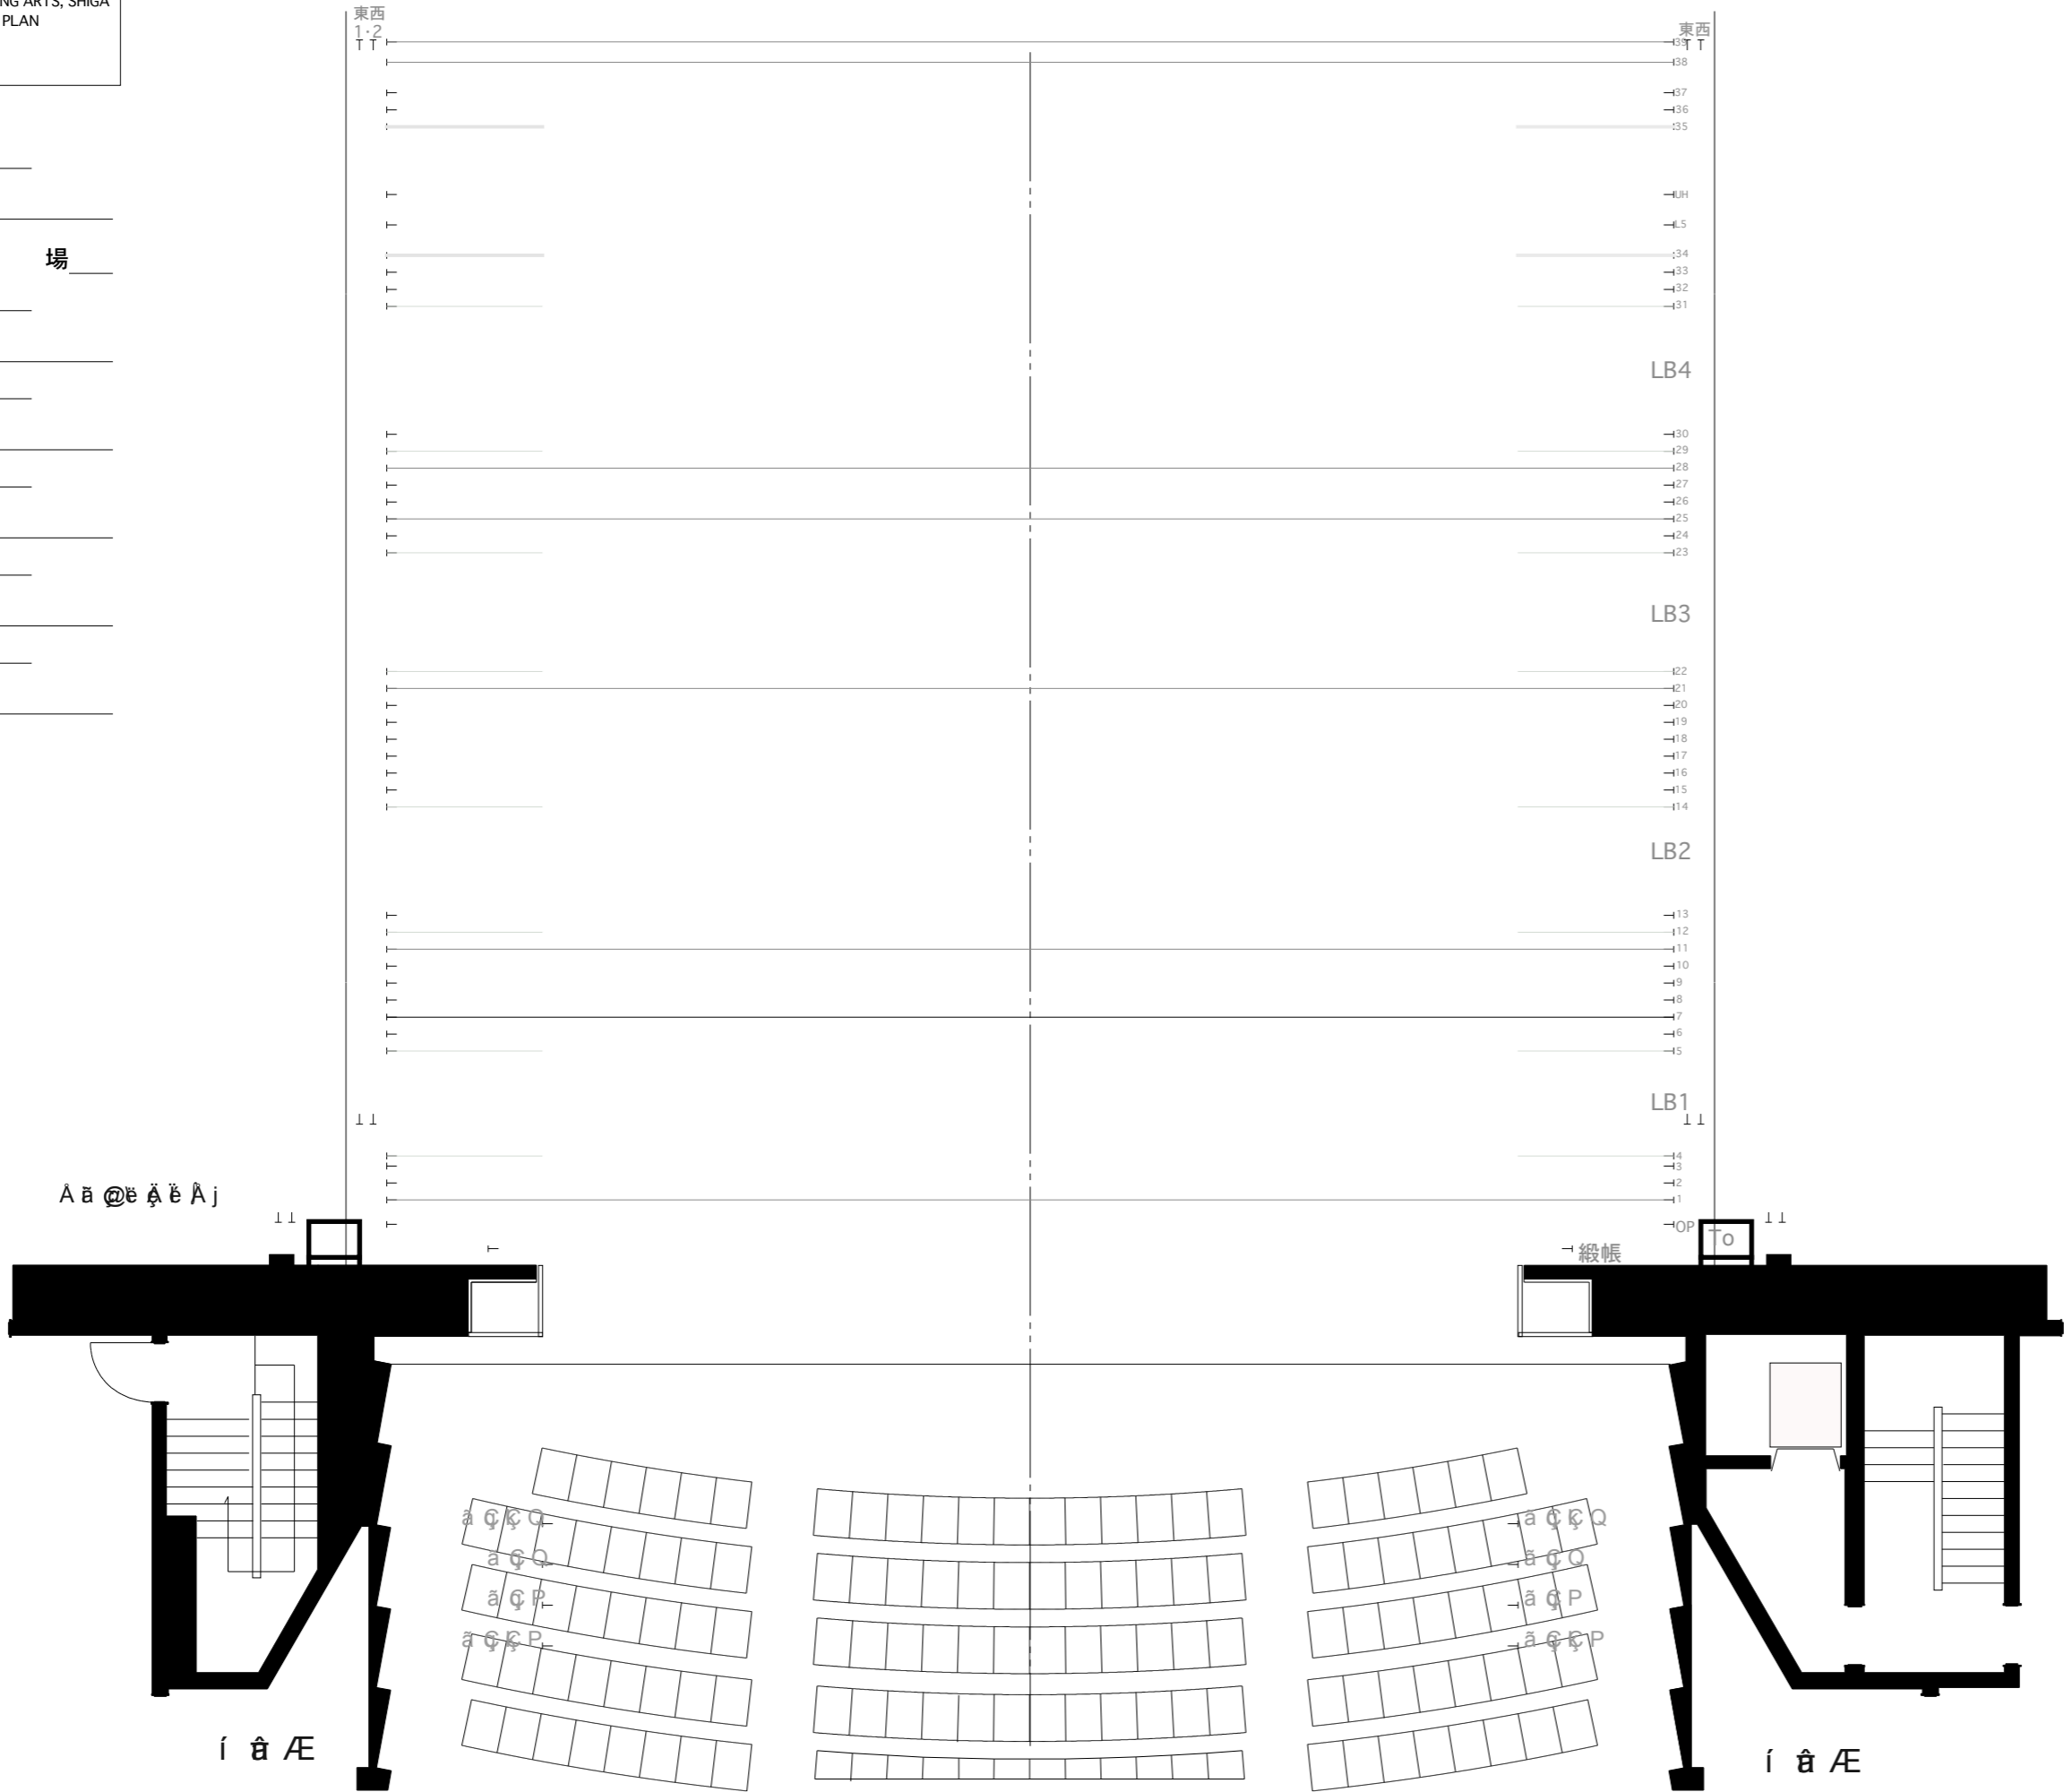

滋賀県立芸術劇場 びわ湖ホール  
 中ホール 平面図 縮尺1/100

CENTER FOR THE PERFORMING ARTS, SHIGA  
 BIWAKO HALL M-HALL PLAN  
 SCALL 1/100

カーテン  
 1.2  
 ↑↑

カーテン  
 2.1  
 ↑↑

公演名 PRODUCTION \_\_\_\_\_

ACT 幕 SCENE 場 \_\_\_\_\_

公演日 DATE \_\_\_\_\_

演出 DIRECTOR \_\_\_\_\_

装置 SCENARY \_\_\_\_\_

照明 LIGHT \_\_\_\_\_

音響 SOUND \_\_\_\_\_

1 3  
 2 6  
 3 9  
 4 12  
 5 15  
 18 6 /  
 5 18 6 /  
 5 18 6 /

収納2	
収納1	
カーテン上2	
カーテン上1	
カーテン下2	
カーテン下1	
東西上2	
東西上1	
東西下2	
東西下1	

39	White Horizont curtain
38	Black Drop
37	
36	
35	
UH	
L5	
34	
33	Black Border
32	
31	Black Legs

LB4	
30	
29	Black Legs
28	Black Border
27	
26	
25	Black Horizont curtain
24	
23	Black Legs

LB3	
22	Black Legs
21	Black Border
20	
19	
18	
17	
16	
15	
14	Black Legs

LB2	
13	
12	Black Legs
11	Black Border
10	
9	
8	
7	Black Border
6	
5	Black Legs

LB1	
4	Black Legs
3	
2	
1	Black out drop
OP	
緞帳	

客L2	
客2	
客1	
客L1	