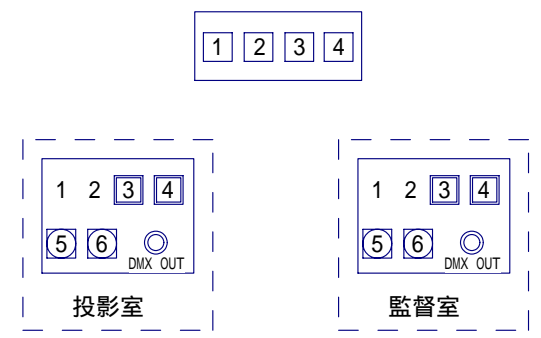

1客席SUS

2客席SUS

1CL

2CL

3CL

4CL

- 凡例
- 10 100V 30A 調光回路
  - 10 100V 60A 調光回路
  - 10 100V 60A 直回路
  - 10 200V 50A 直回路
  - DMX OUT