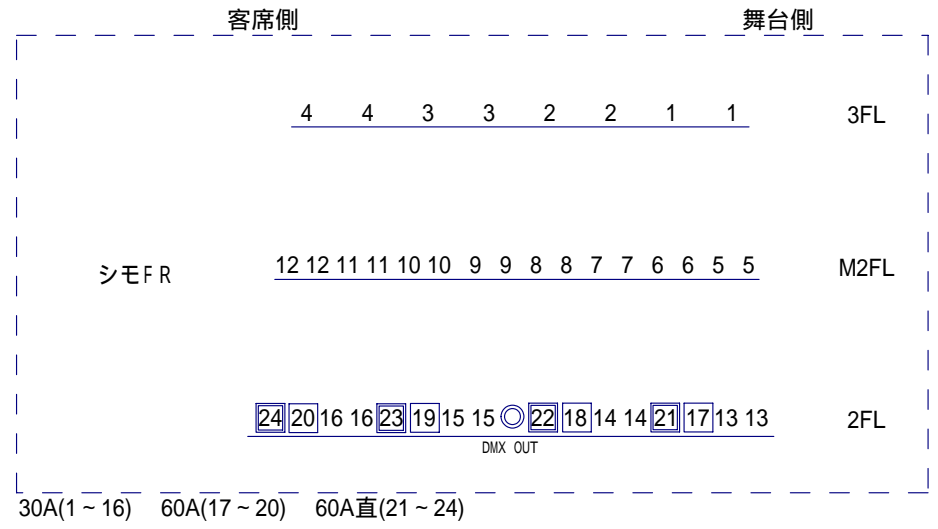

1客席SUS

2客席SUS

1CL

2CL

3CL

4CL

- 凡例
- 10 100V 30A 調光回路
  - 10 100V 60A 調光回路
  - 10 100V 60A 直回路
  - 10 200V 50A 直回路
  - DMX OUT