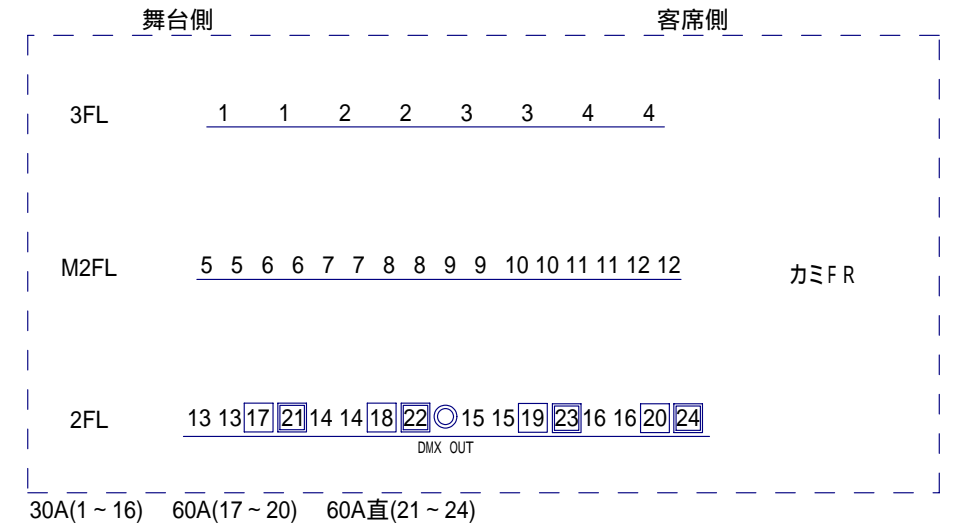

1客席SUS

2客席SUS

1CL

2CL

3CL

4CL

- 凡例
- 10 100V 30A 調光回路
  - 10 100V 60A 調光回路
  - 10 100V 60A 直回路
  - 10 200V 50A 直回路
  - DMX OUT